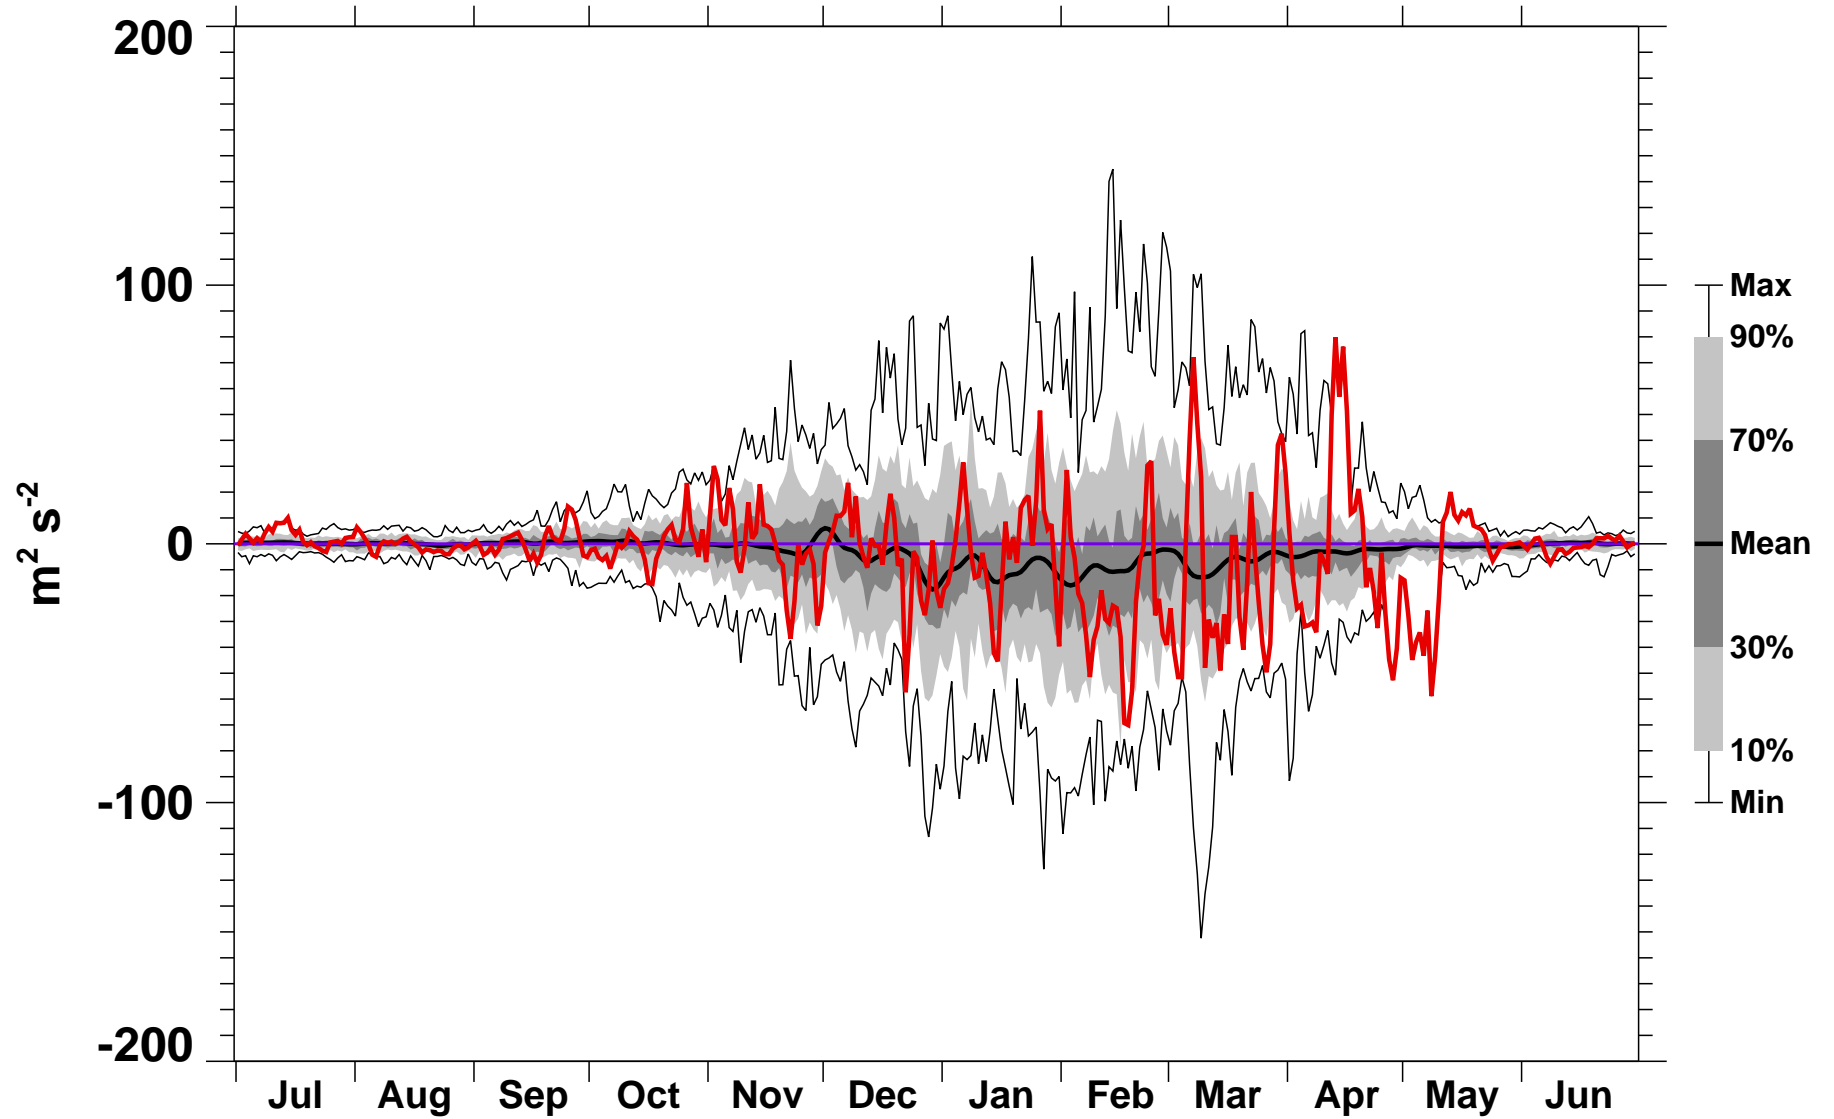

# 60°N Momentum Flux 70 hPa MERRA

1978/1979-2015/2016

1996/1997

2016-07-07T14:17:55Z