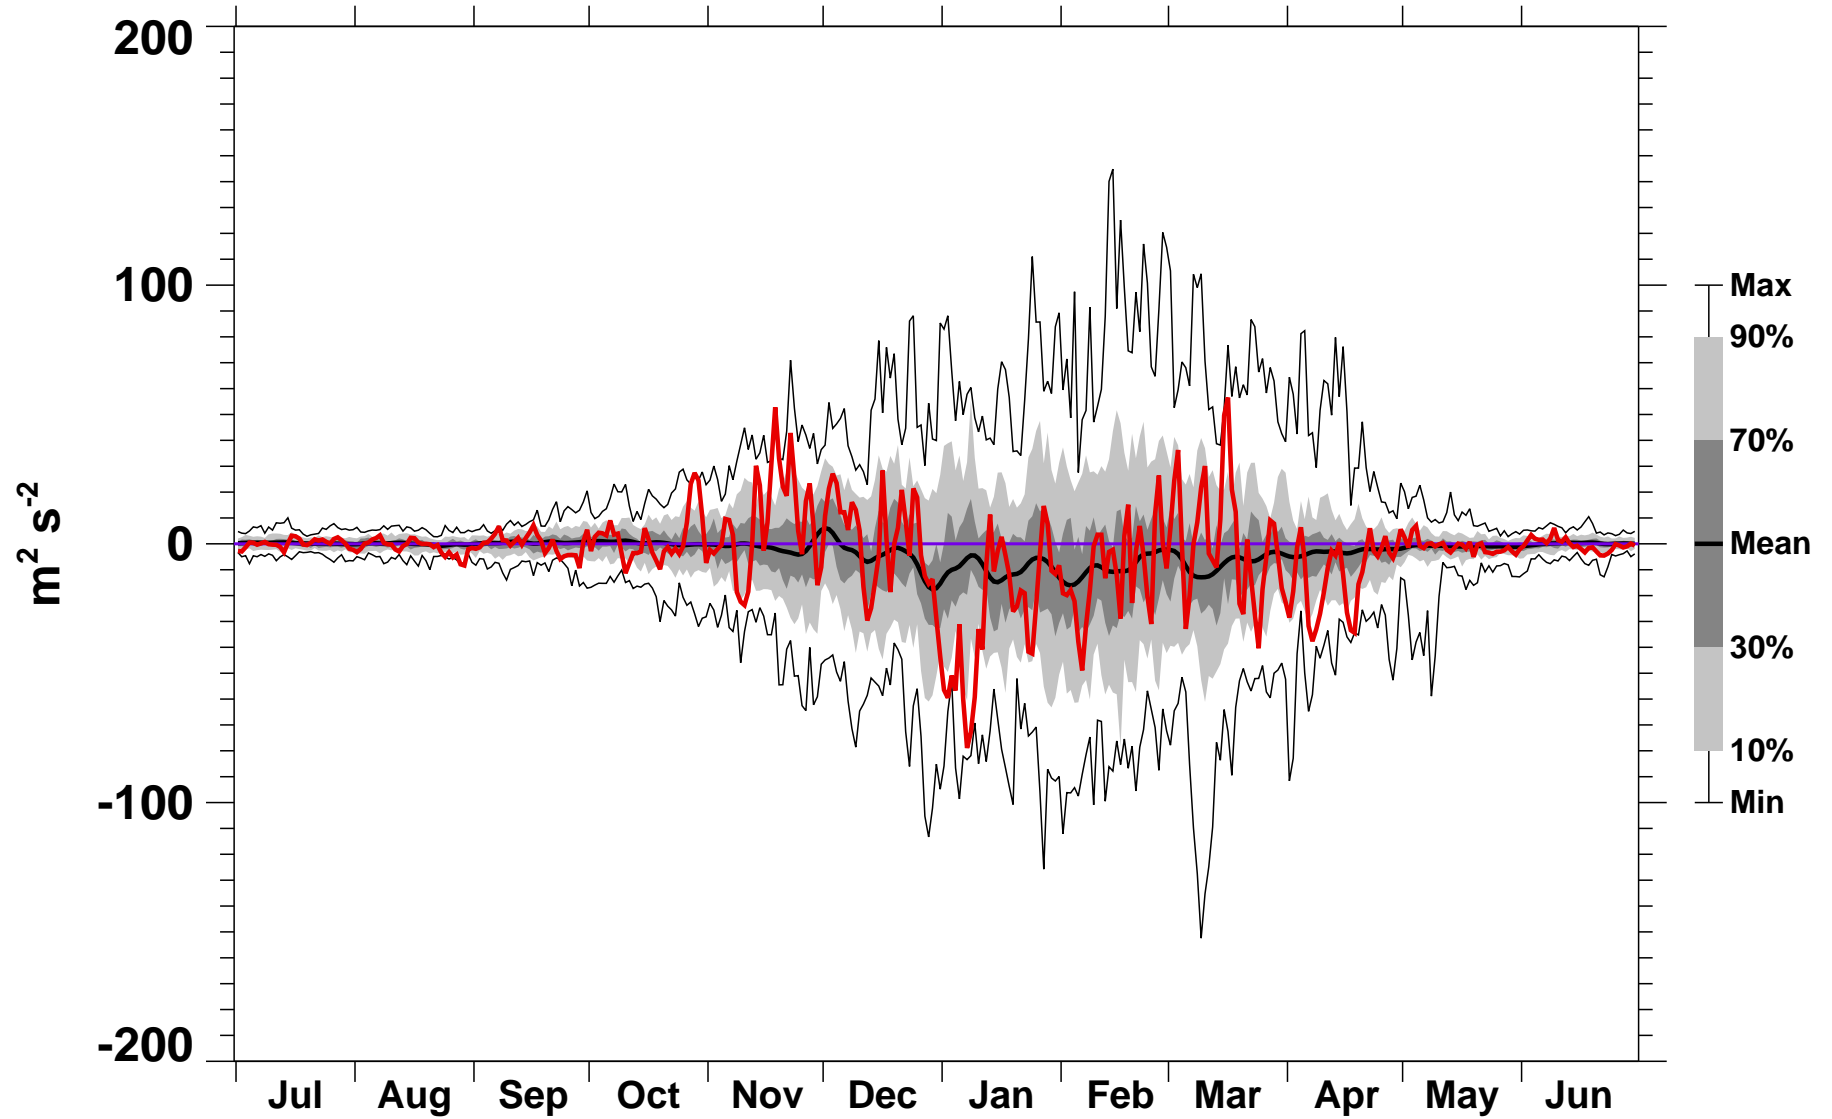

# 60°N Momentum Flux 70 hPa MERRA

1978/1979-2015/2016

1997/1998

2016-07-07T14:17:10Z