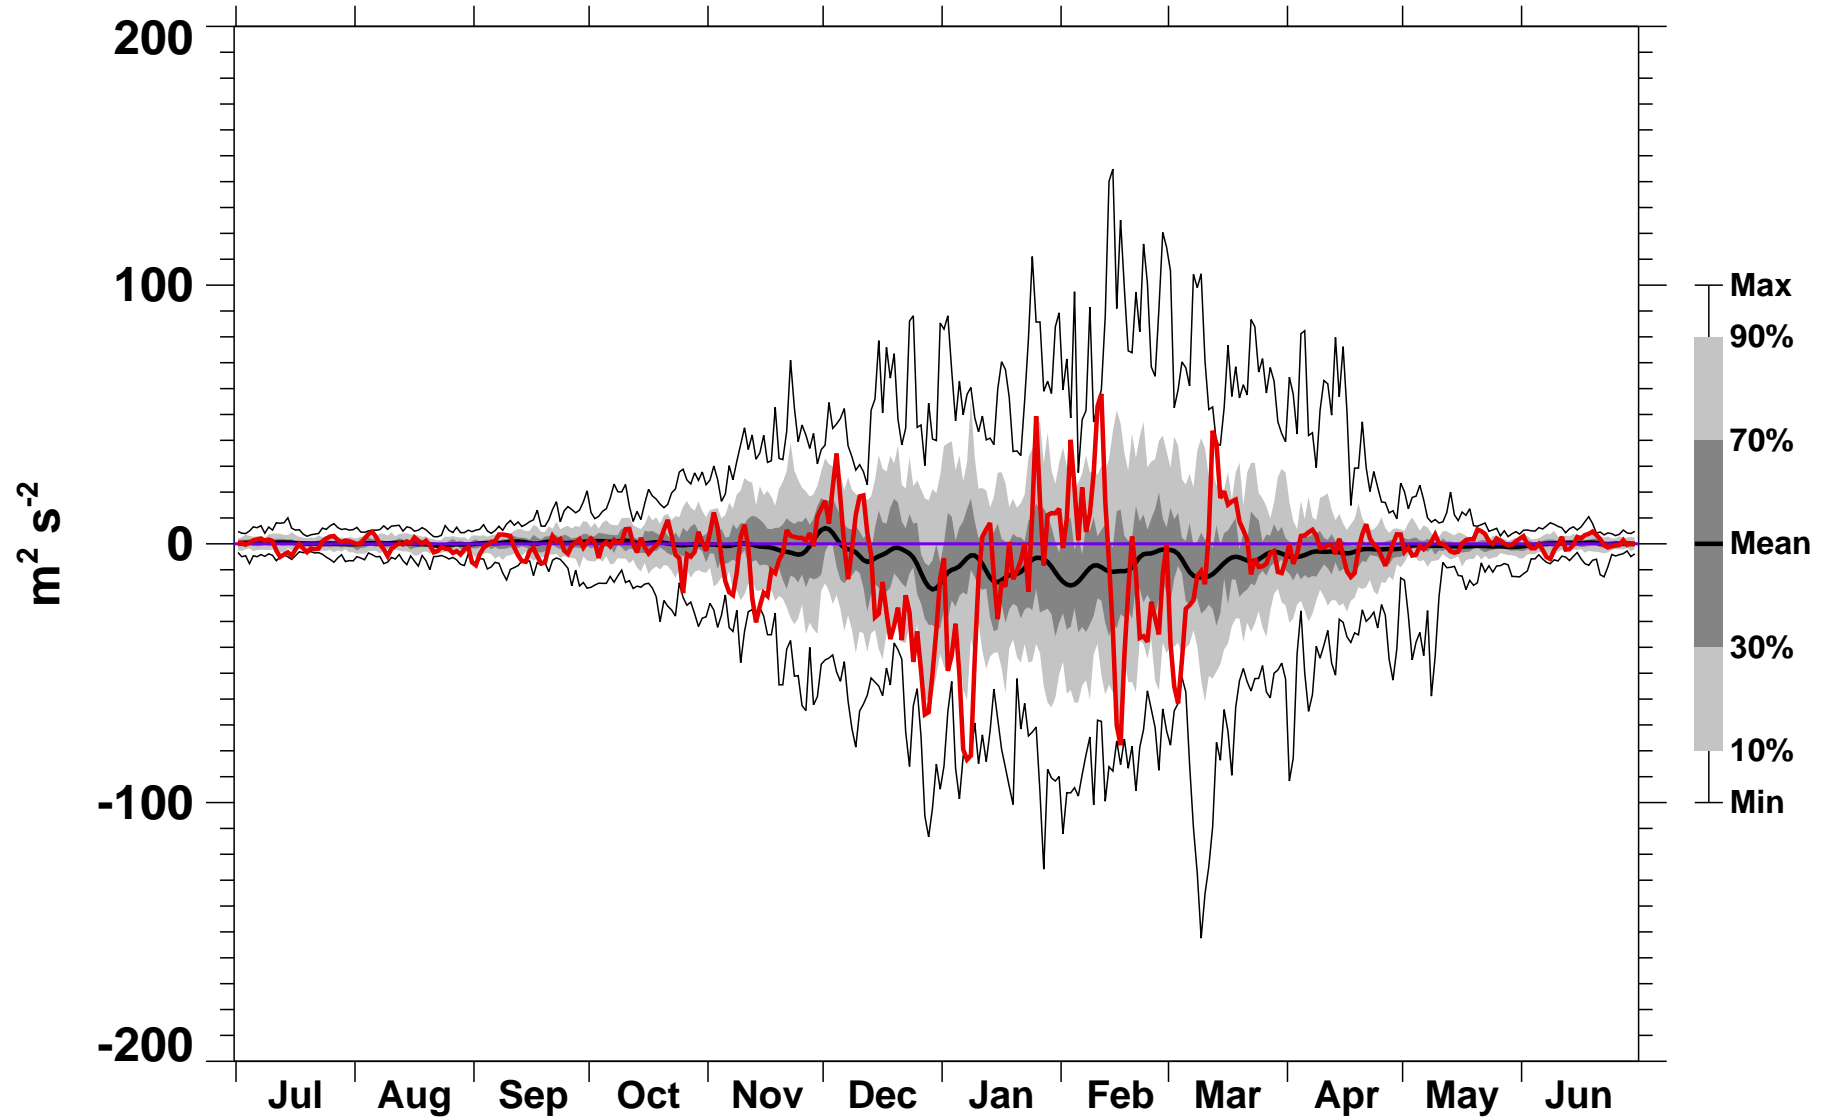

60°N Momentum Flux 70 hPa MERRA

1978/1979-2015/2016

1998/1999

2016-07-07T14:16:26Z