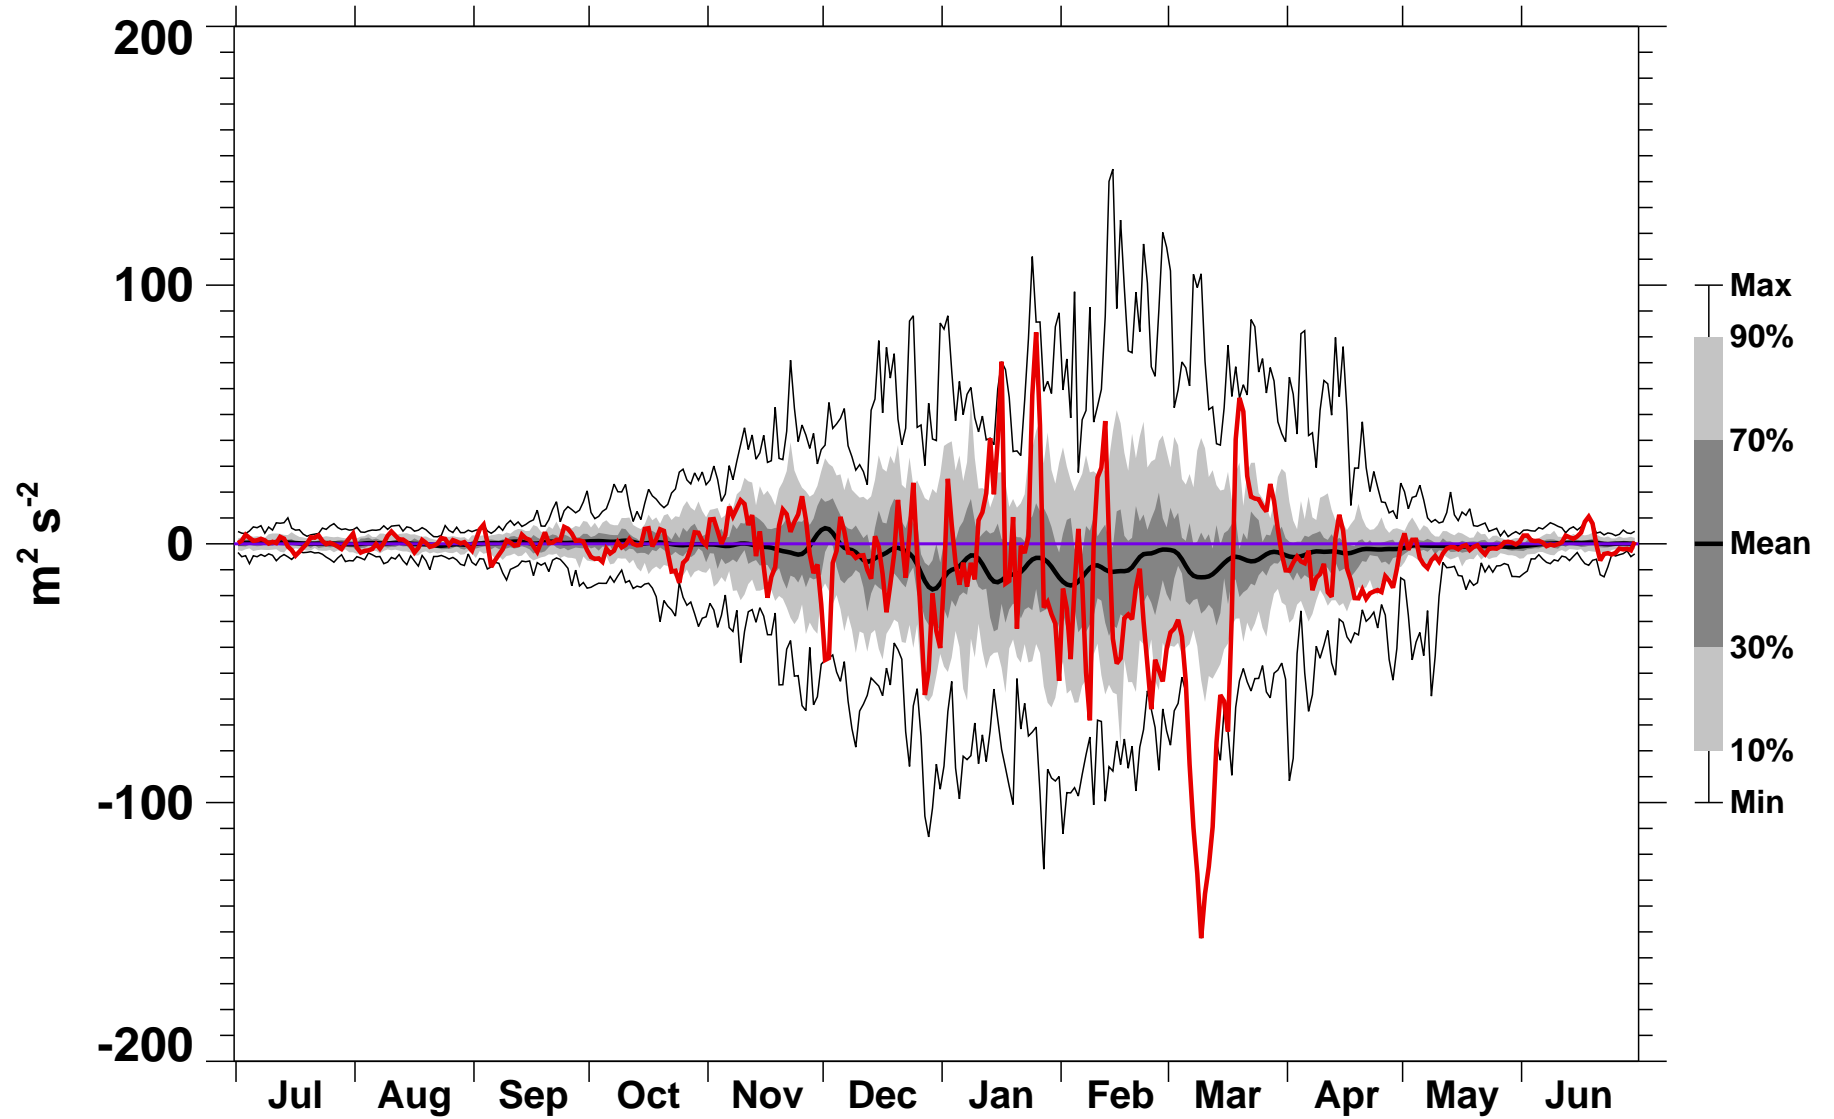

# 60°N Momentum Flux 70 hPa MERRA

1978/1979-2015/2016

1999/2000

2016-07-07T14:15:41Z