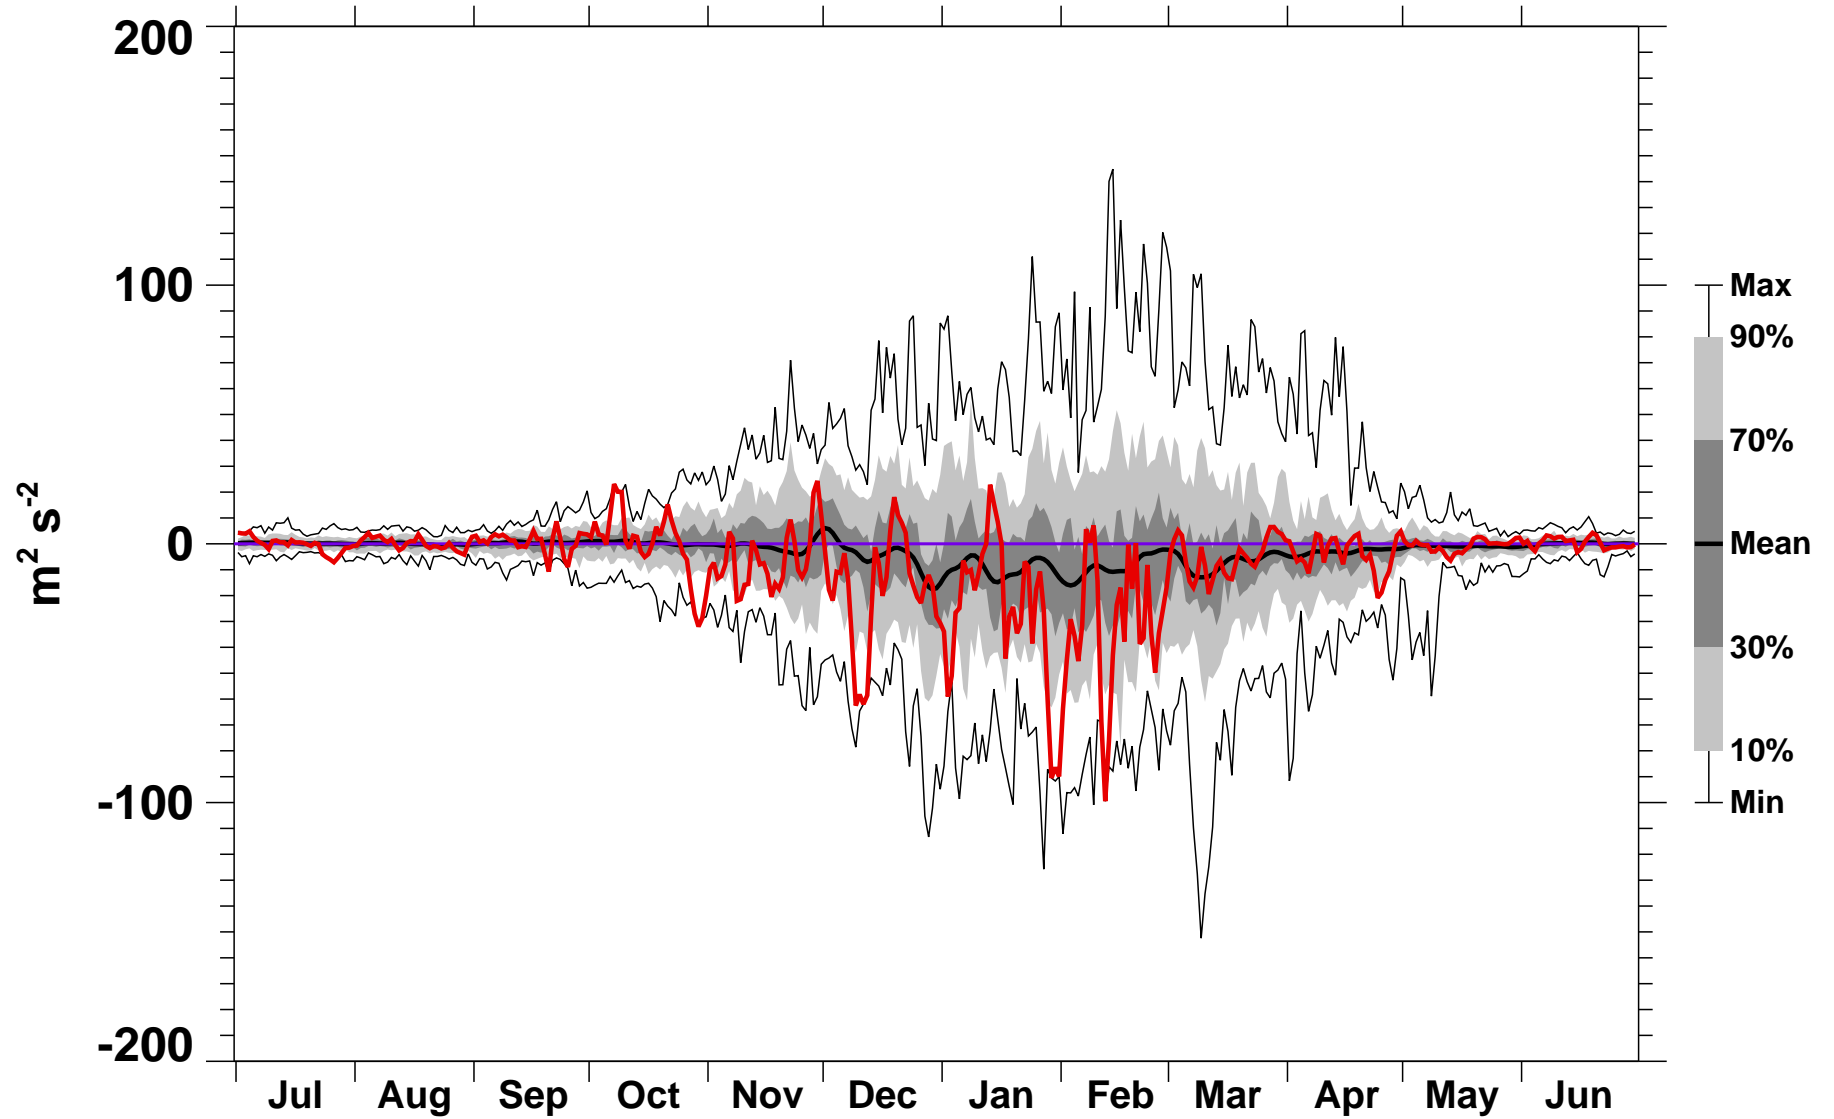

# 60°N Momentum Flux 70 hPa MERRA

1978/1979-2015/2016

2000/2001

2016-07-07T14:14:56Z