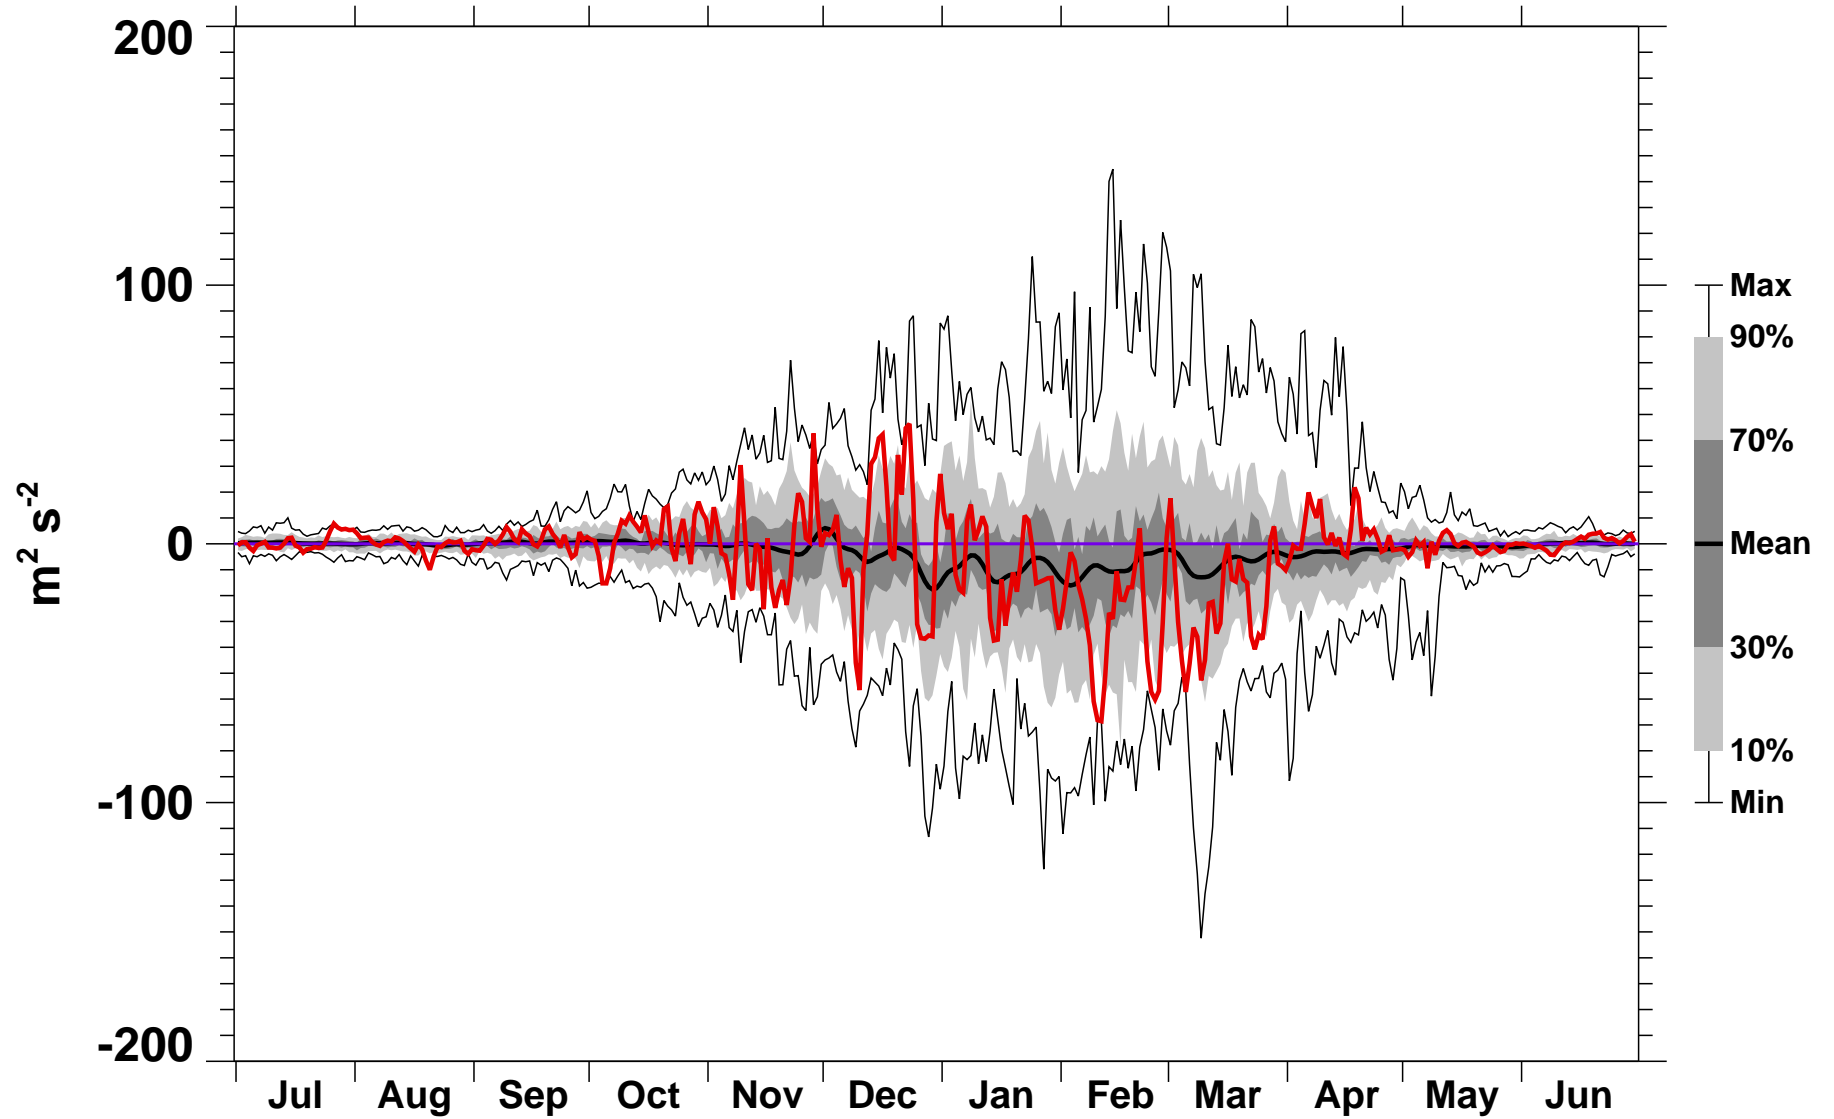

60°N Momentum Flux 70 hPa MERRA

1978/1979-2015/2016

2001/2002

2016-07-07T14:14:08Z