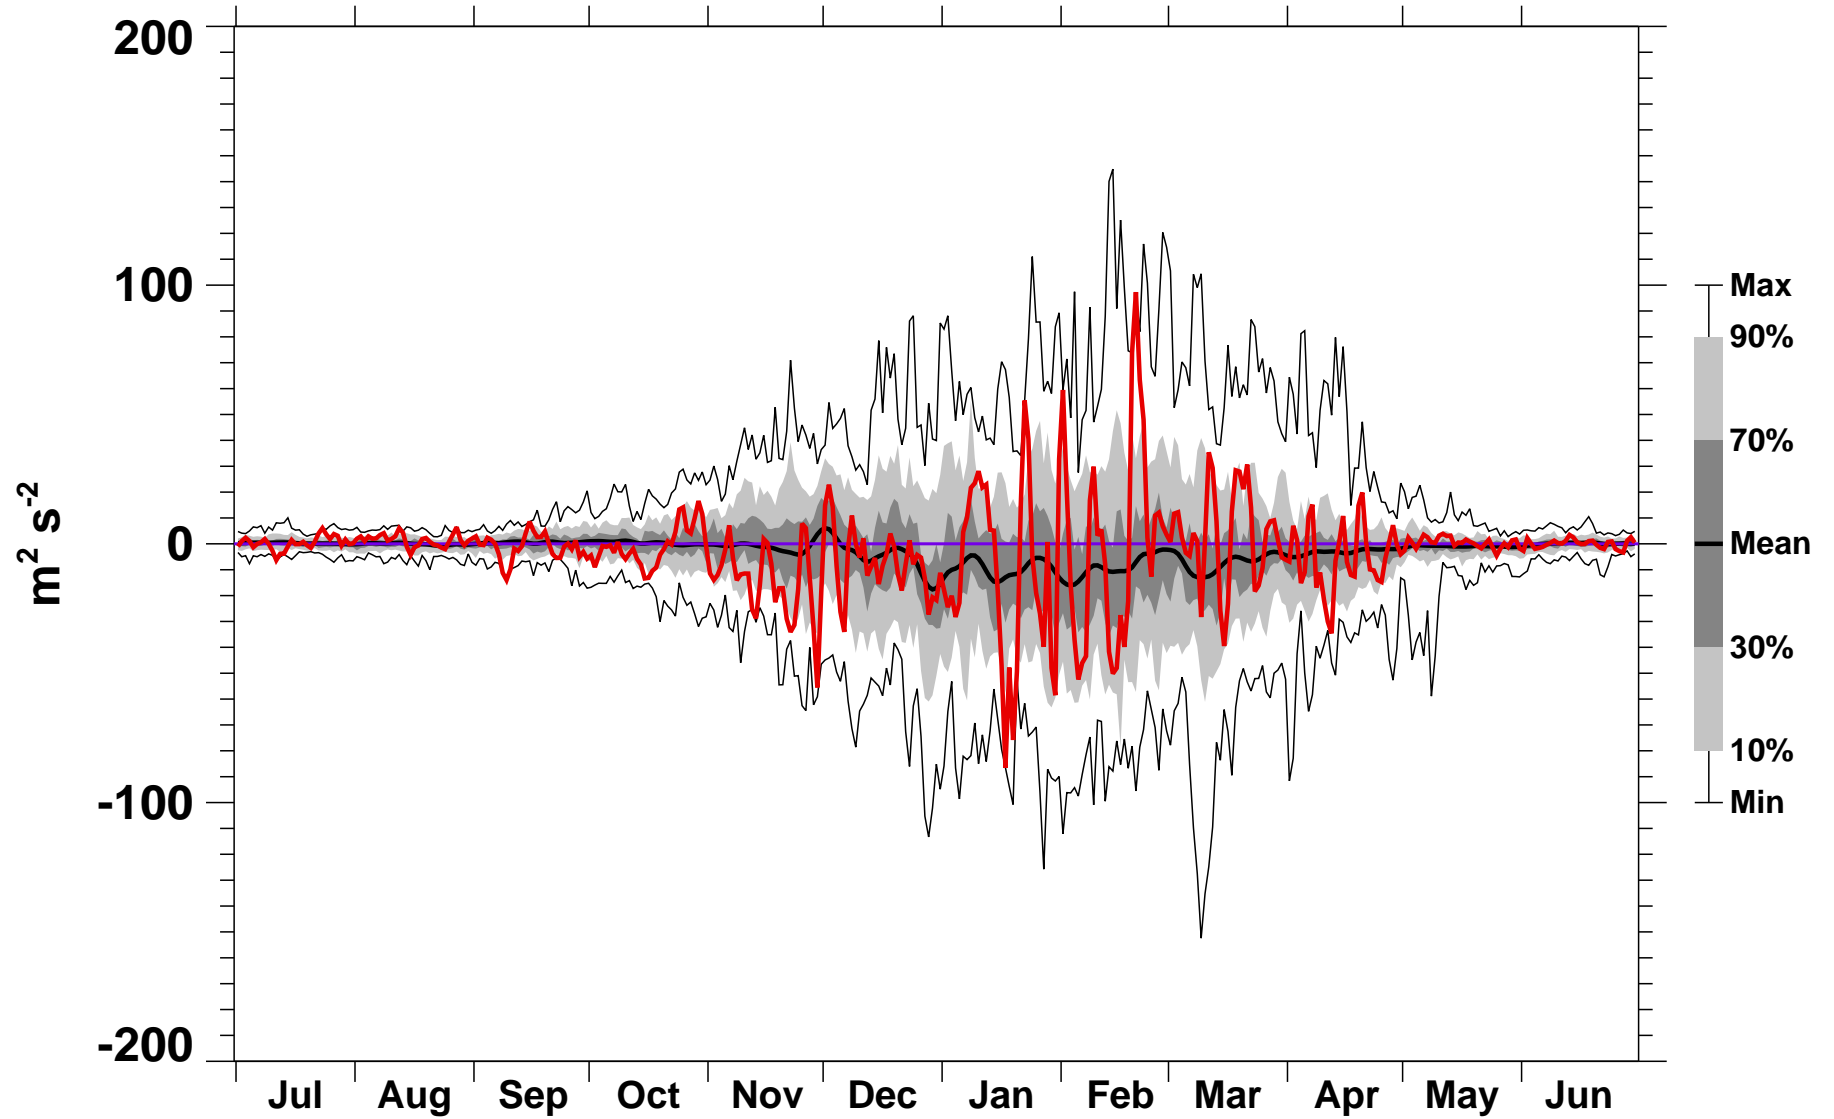

# 60°N Momentum Flux 70 hPa MERRA

1978/1979-2015/2016

2002/2003

2016-07-07T14:13:22Z