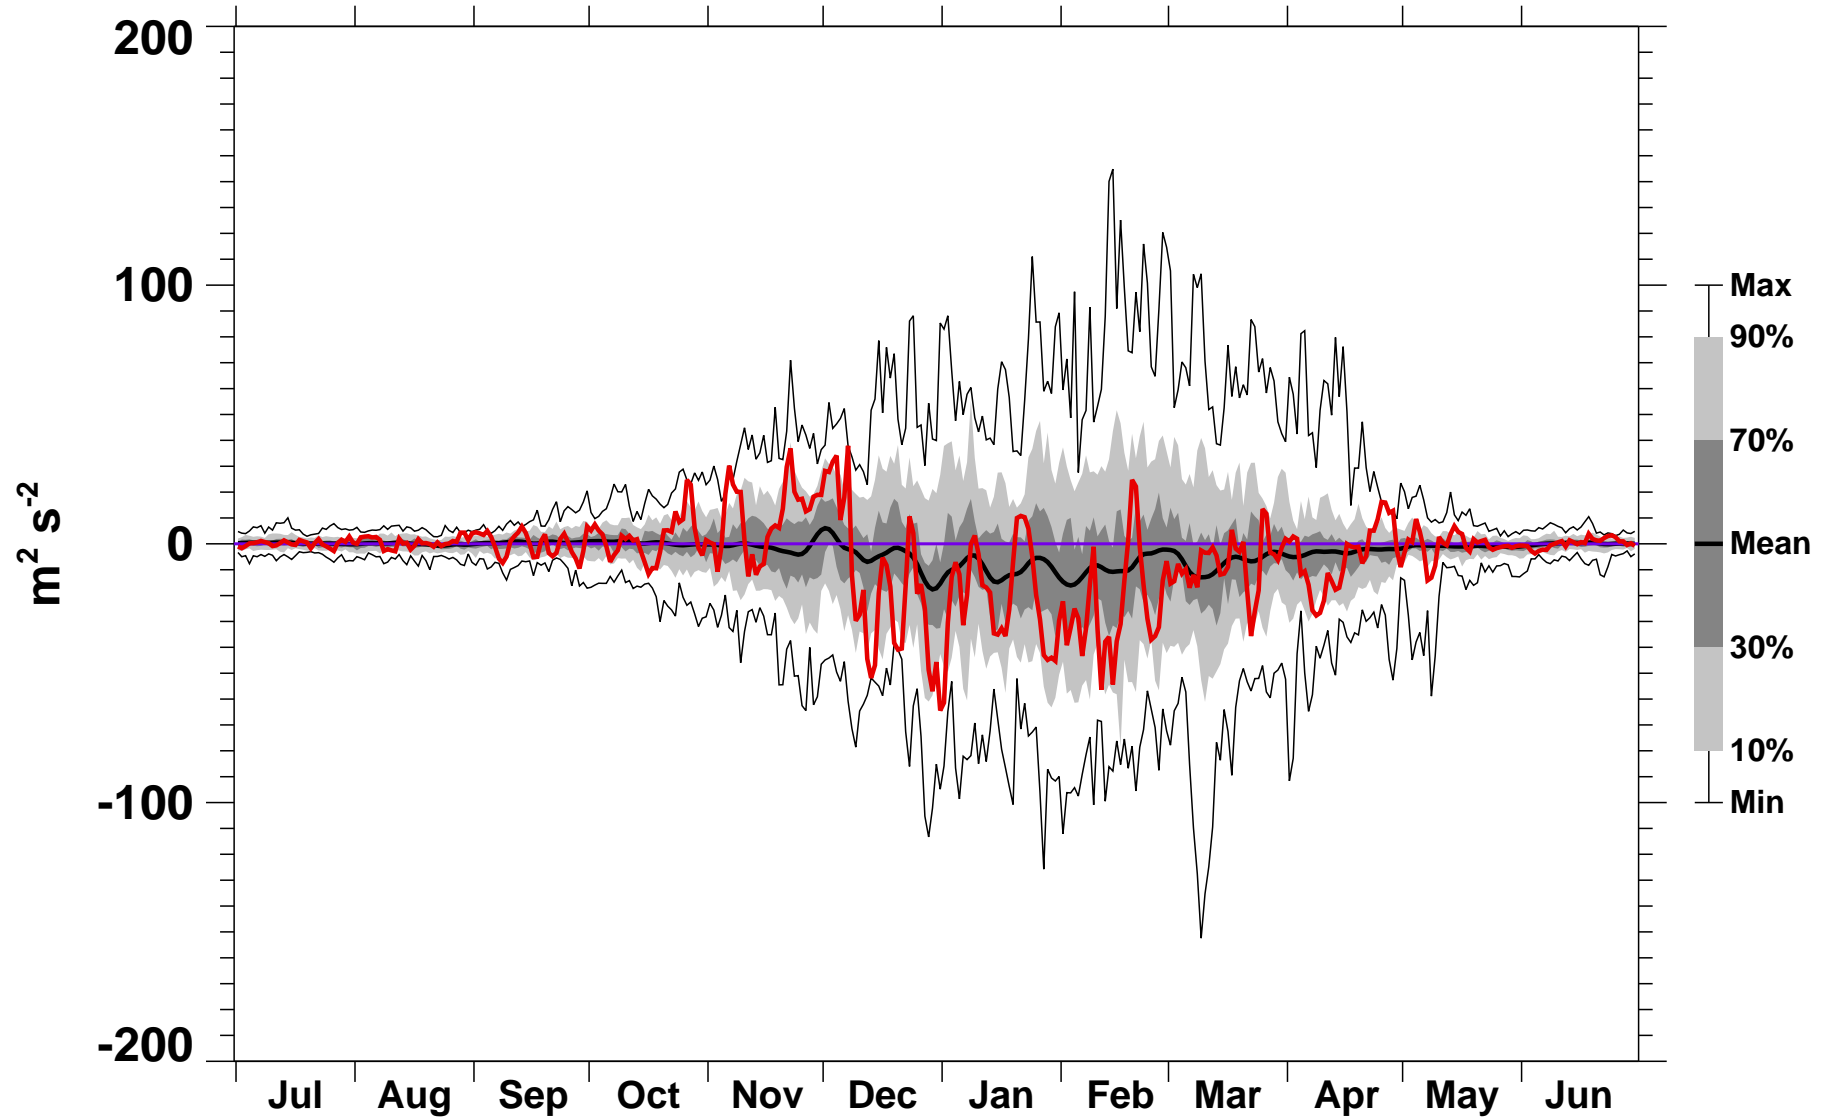

# 60°N Momentum Flux 70 hPa MERRA

1978/1979-2015/2016

2003/2004

2016-07-07T14:12:38Z