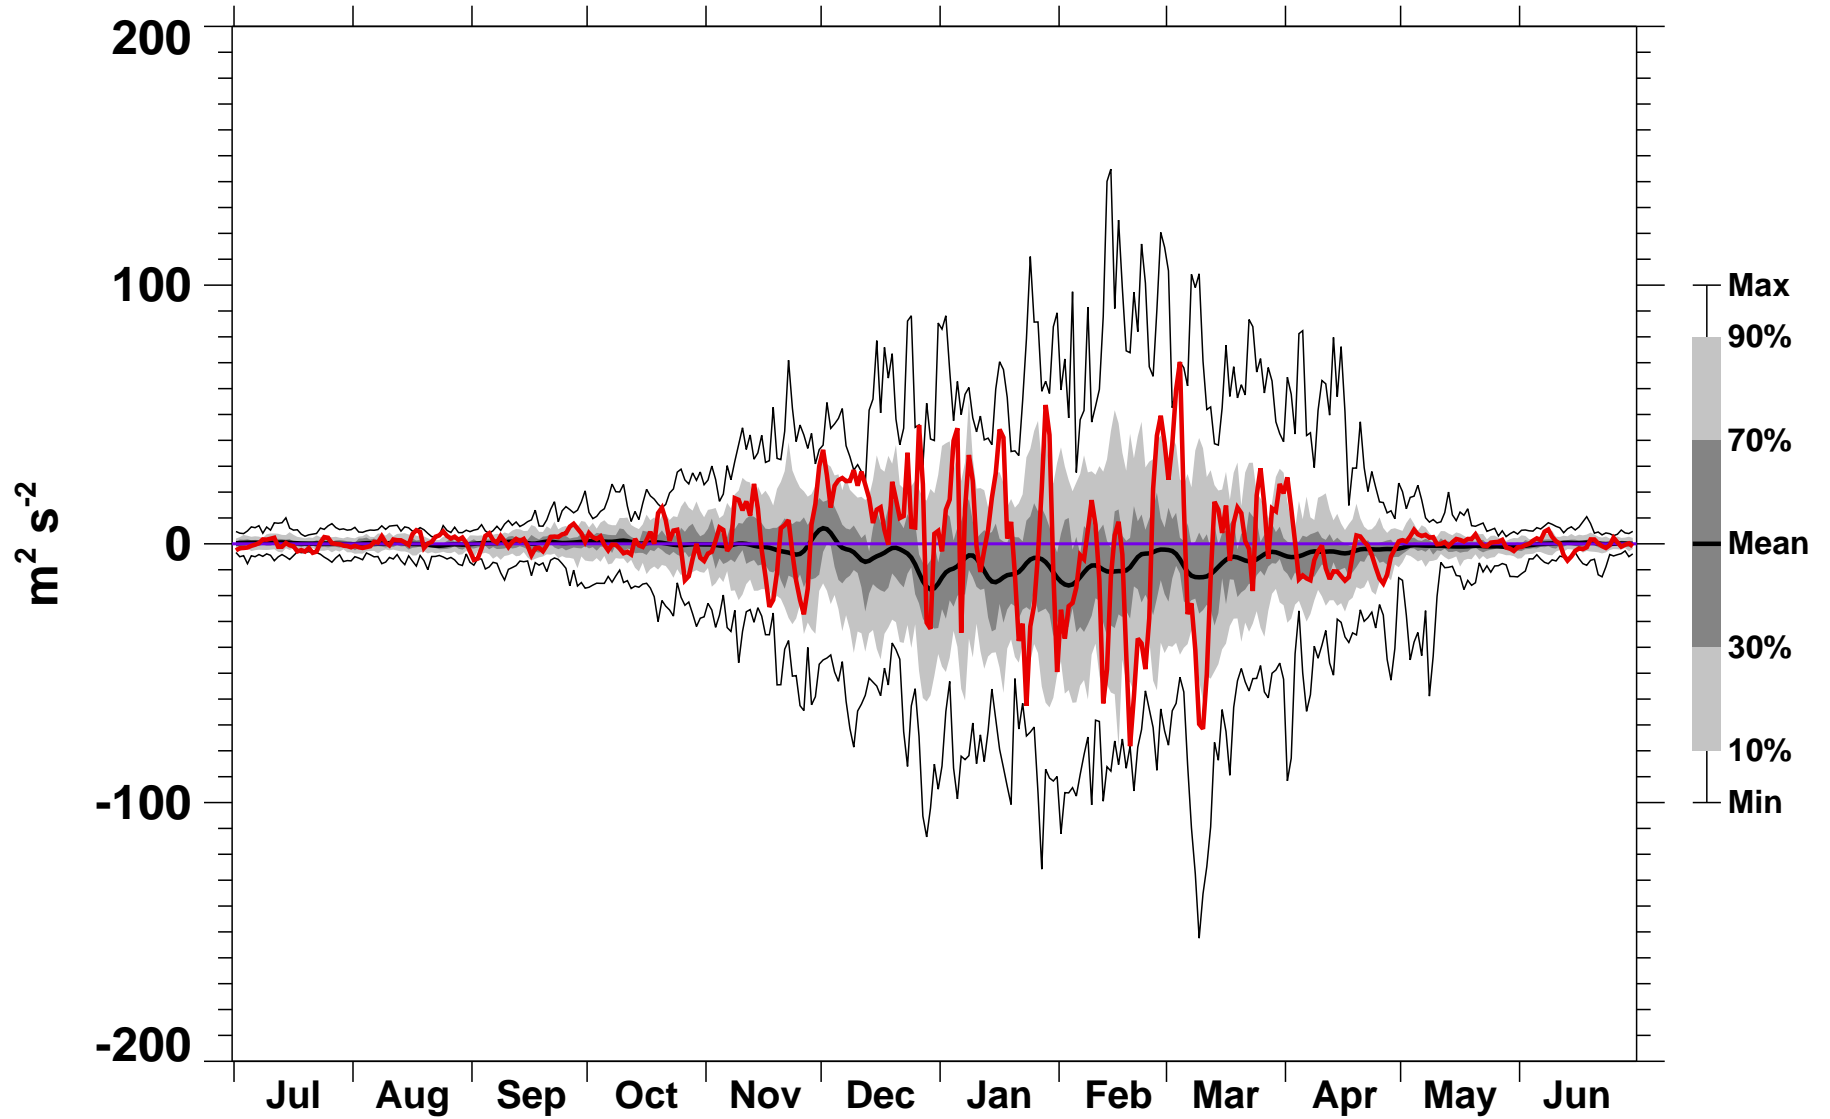

60°N Momentum Flux 70 hPa MERRA

1978/1979-2015/2016

2004/2005

2016-07-07T14:11:53Z