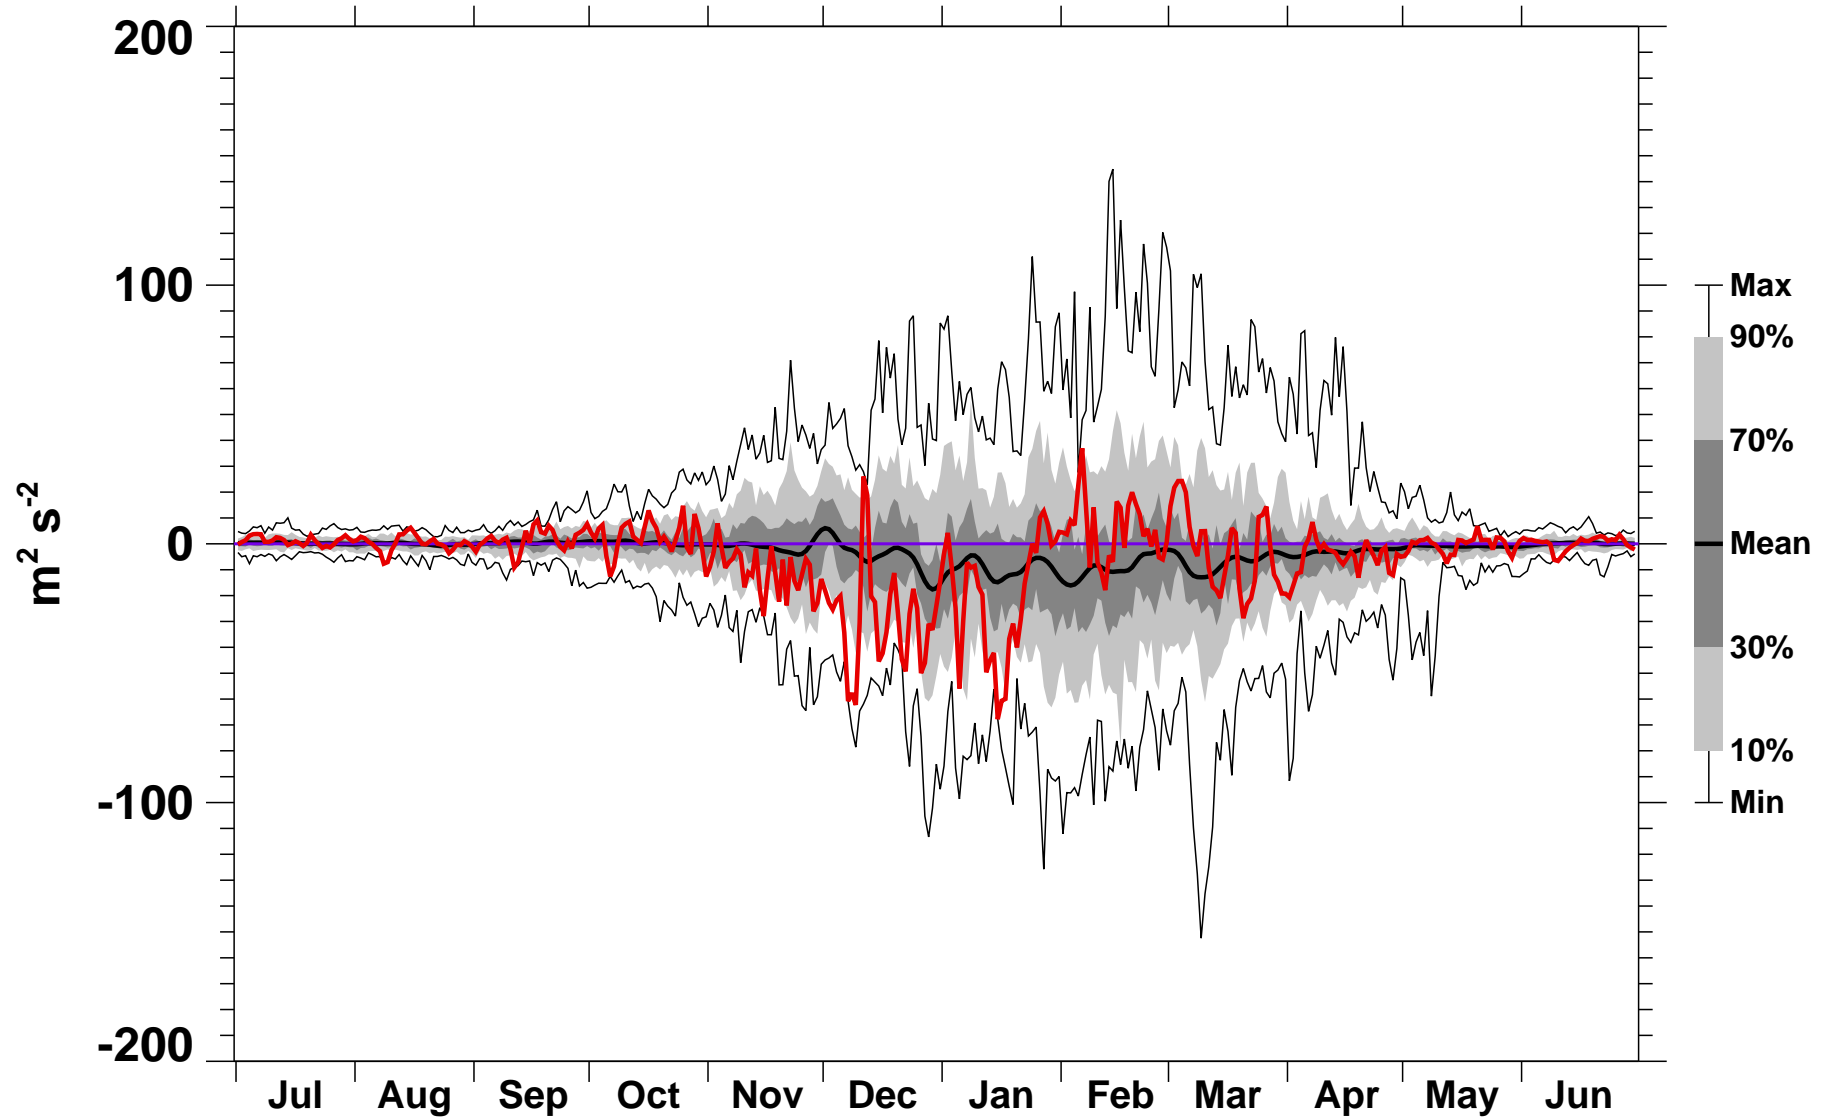

# 60°N Momentum Flux 70 hPa MERRA

1978/1979-2015/2016

2005/2006

2016-07-07T14:11:08Z