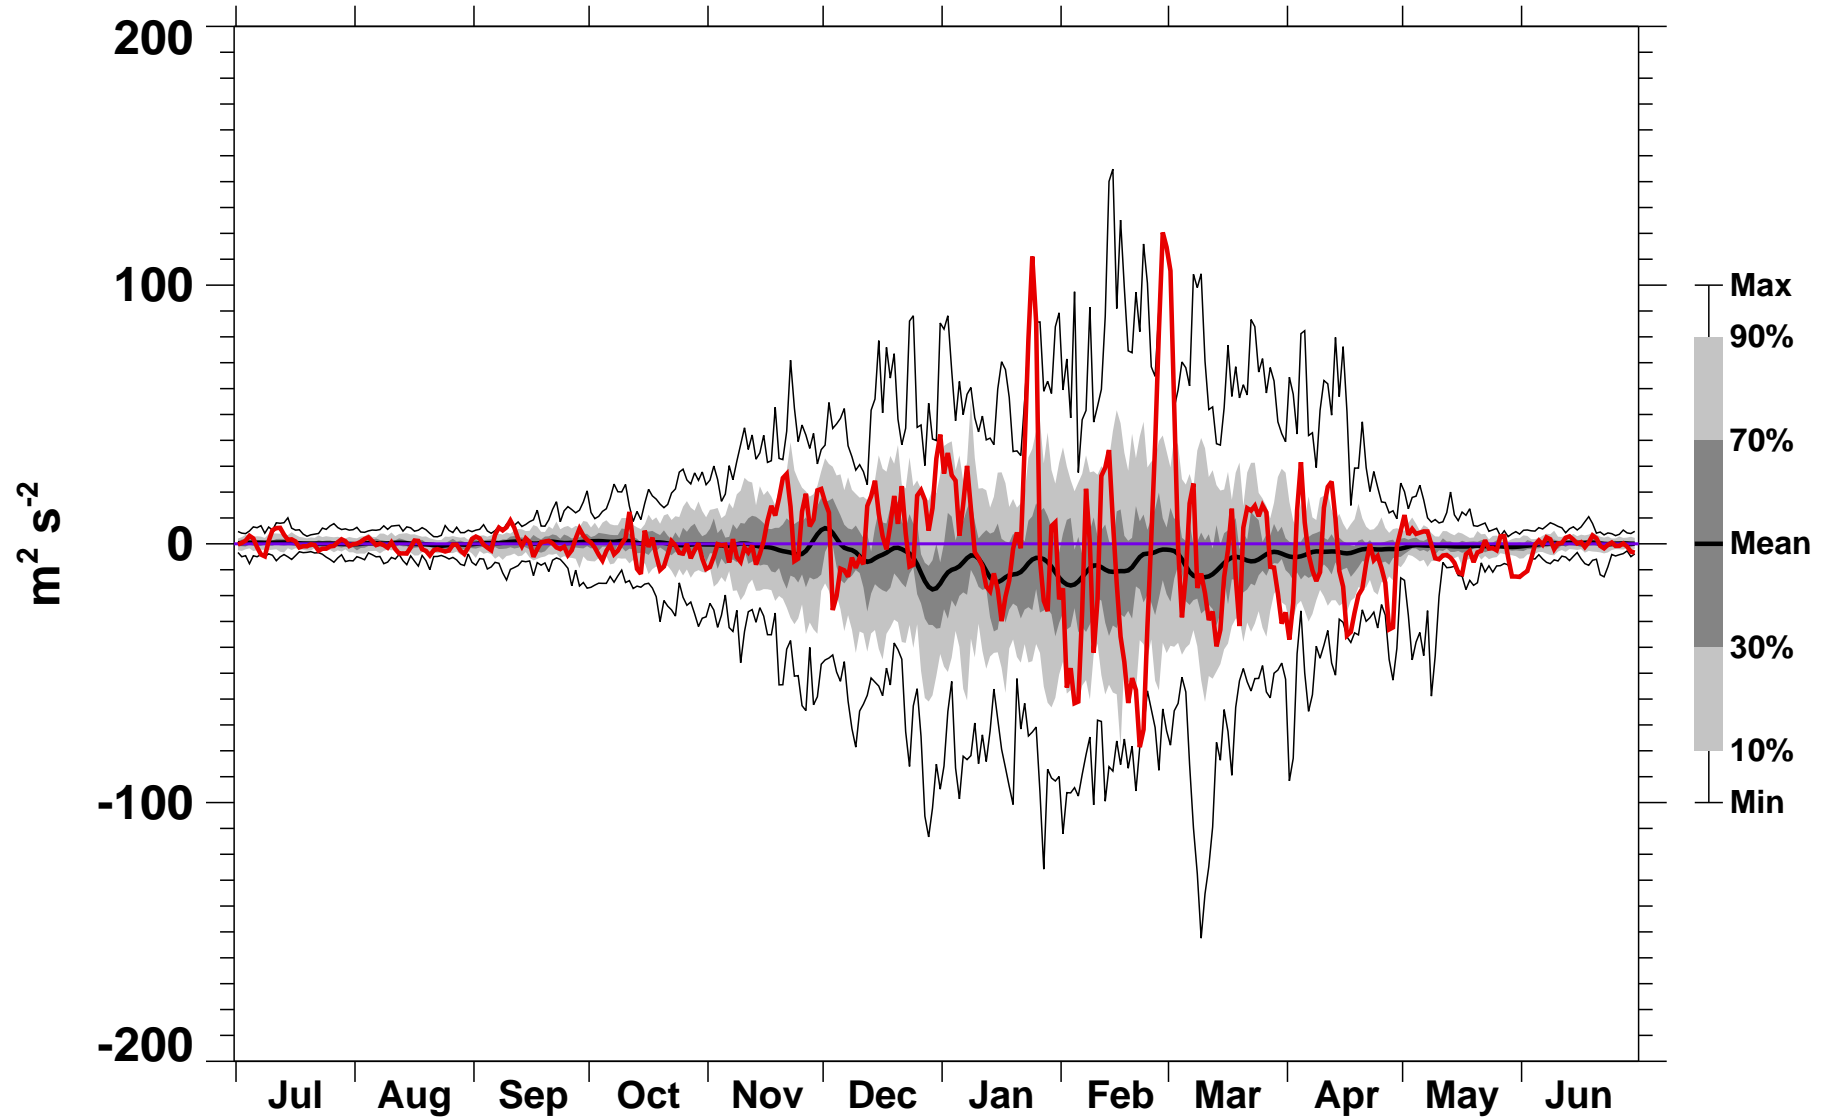

60°N Momentum Flux 70 hPa MERRA

1978/1979-2015/2016

2006/2007

2016-07-07T14:10:23Z