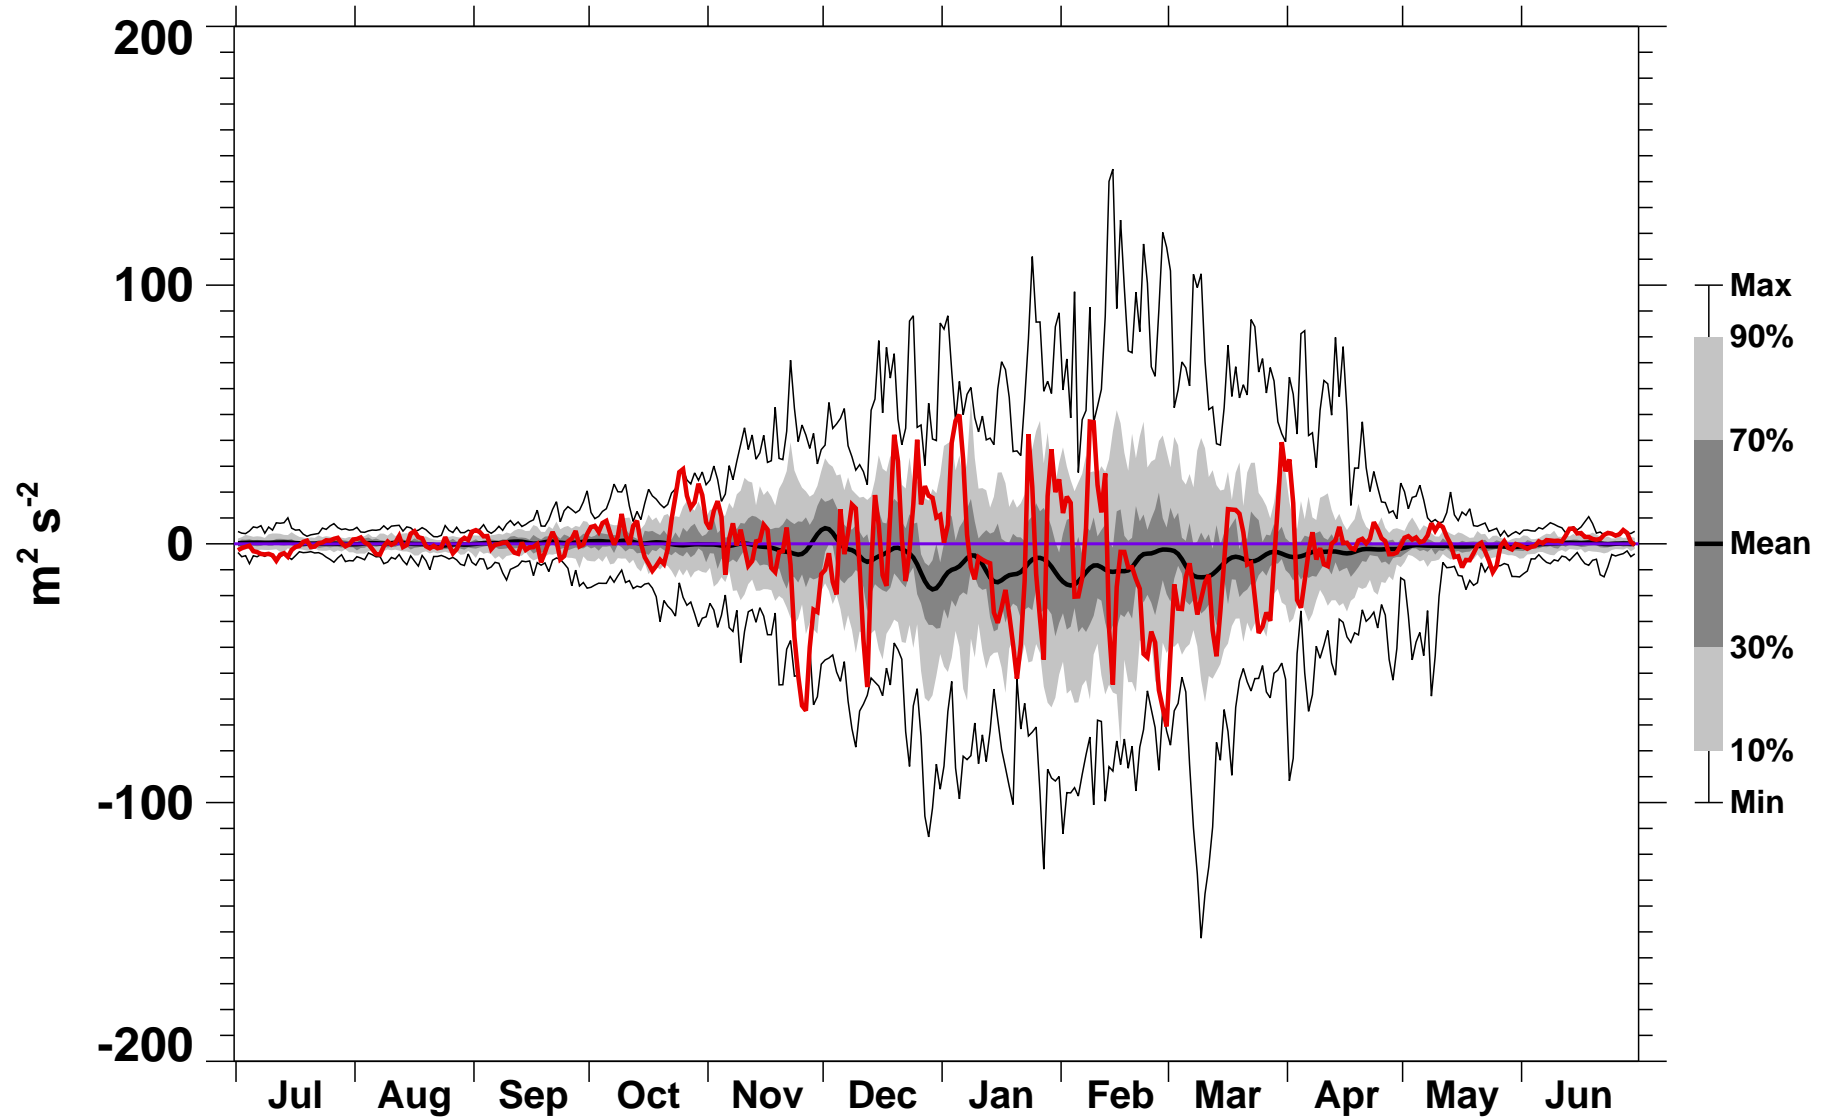

60°N Momentum Flux 70 hPa MERRA

1978/1979-2015/2016

2007/2008

2016-07-07T14:09:39Z