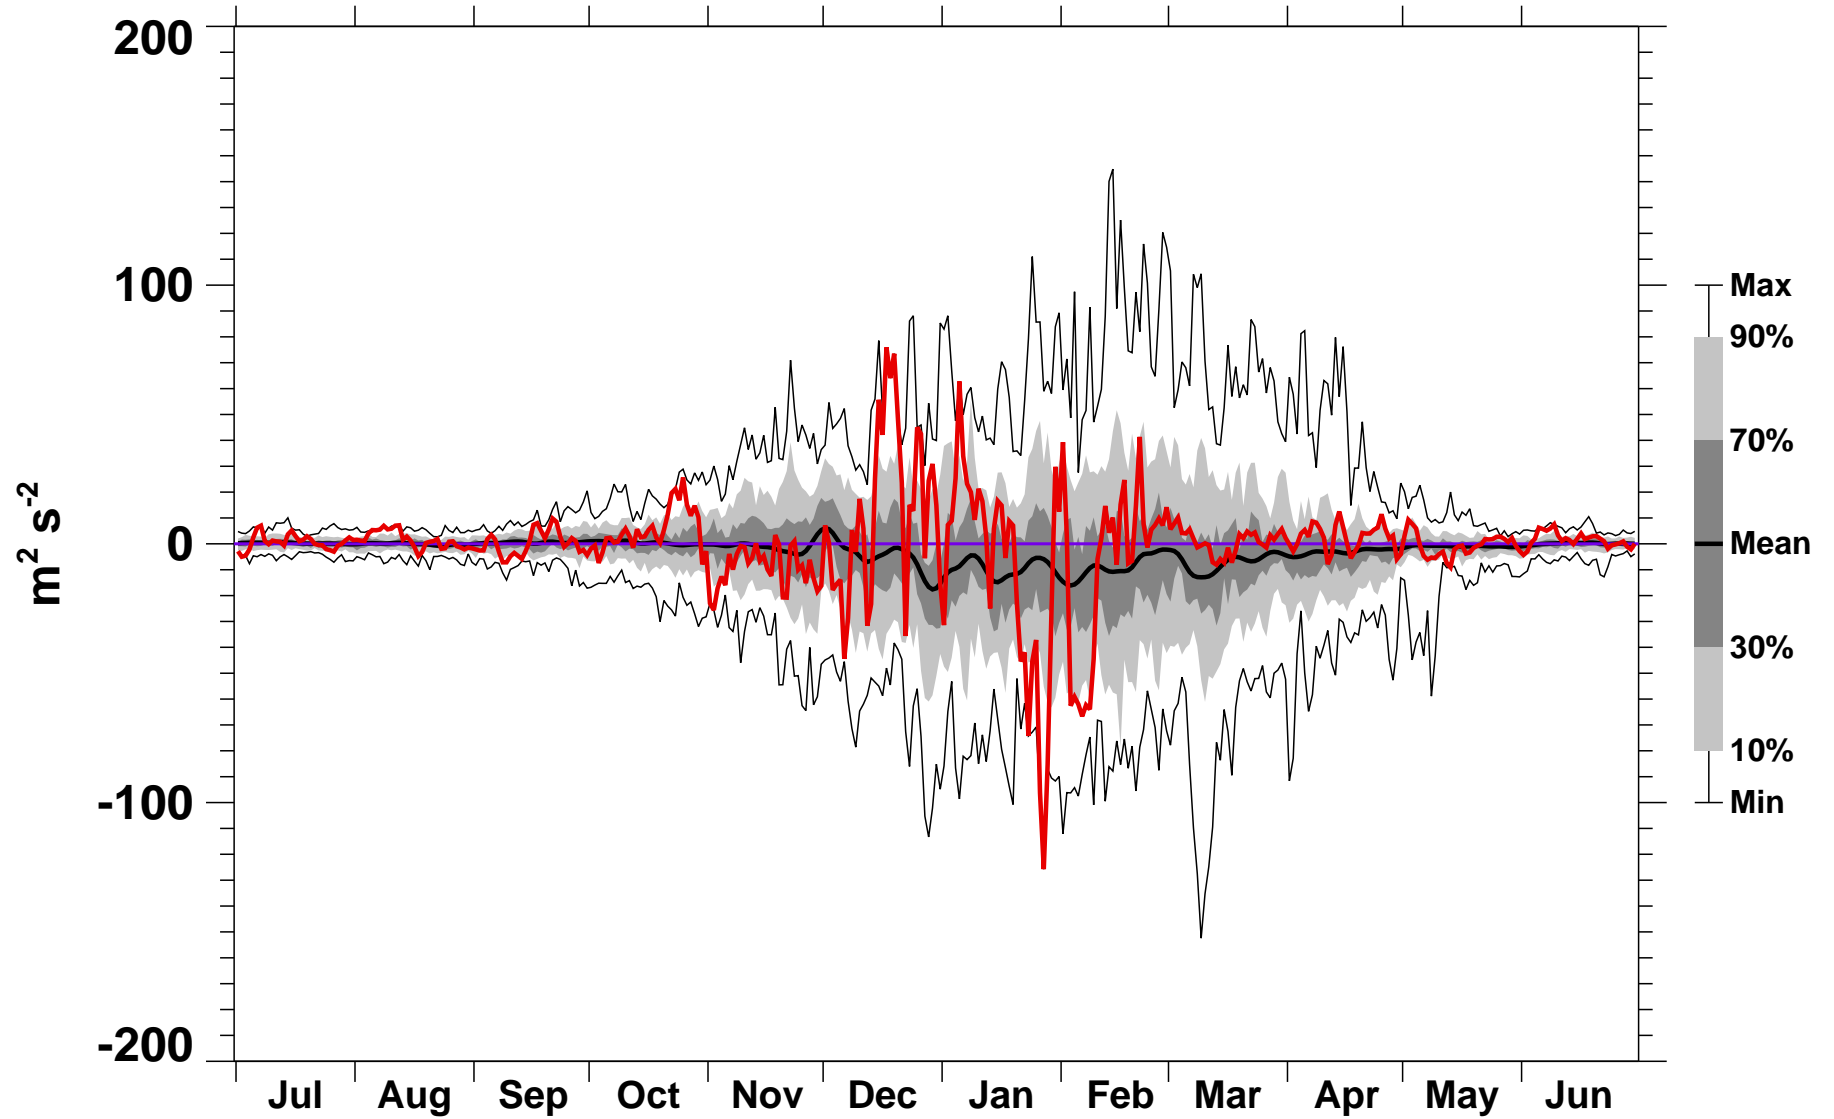

60°N Momentum Flux 70 hPa MERRA

1978/1979-2015/2016

2008/2009

2016-07-07T14:08:53Z