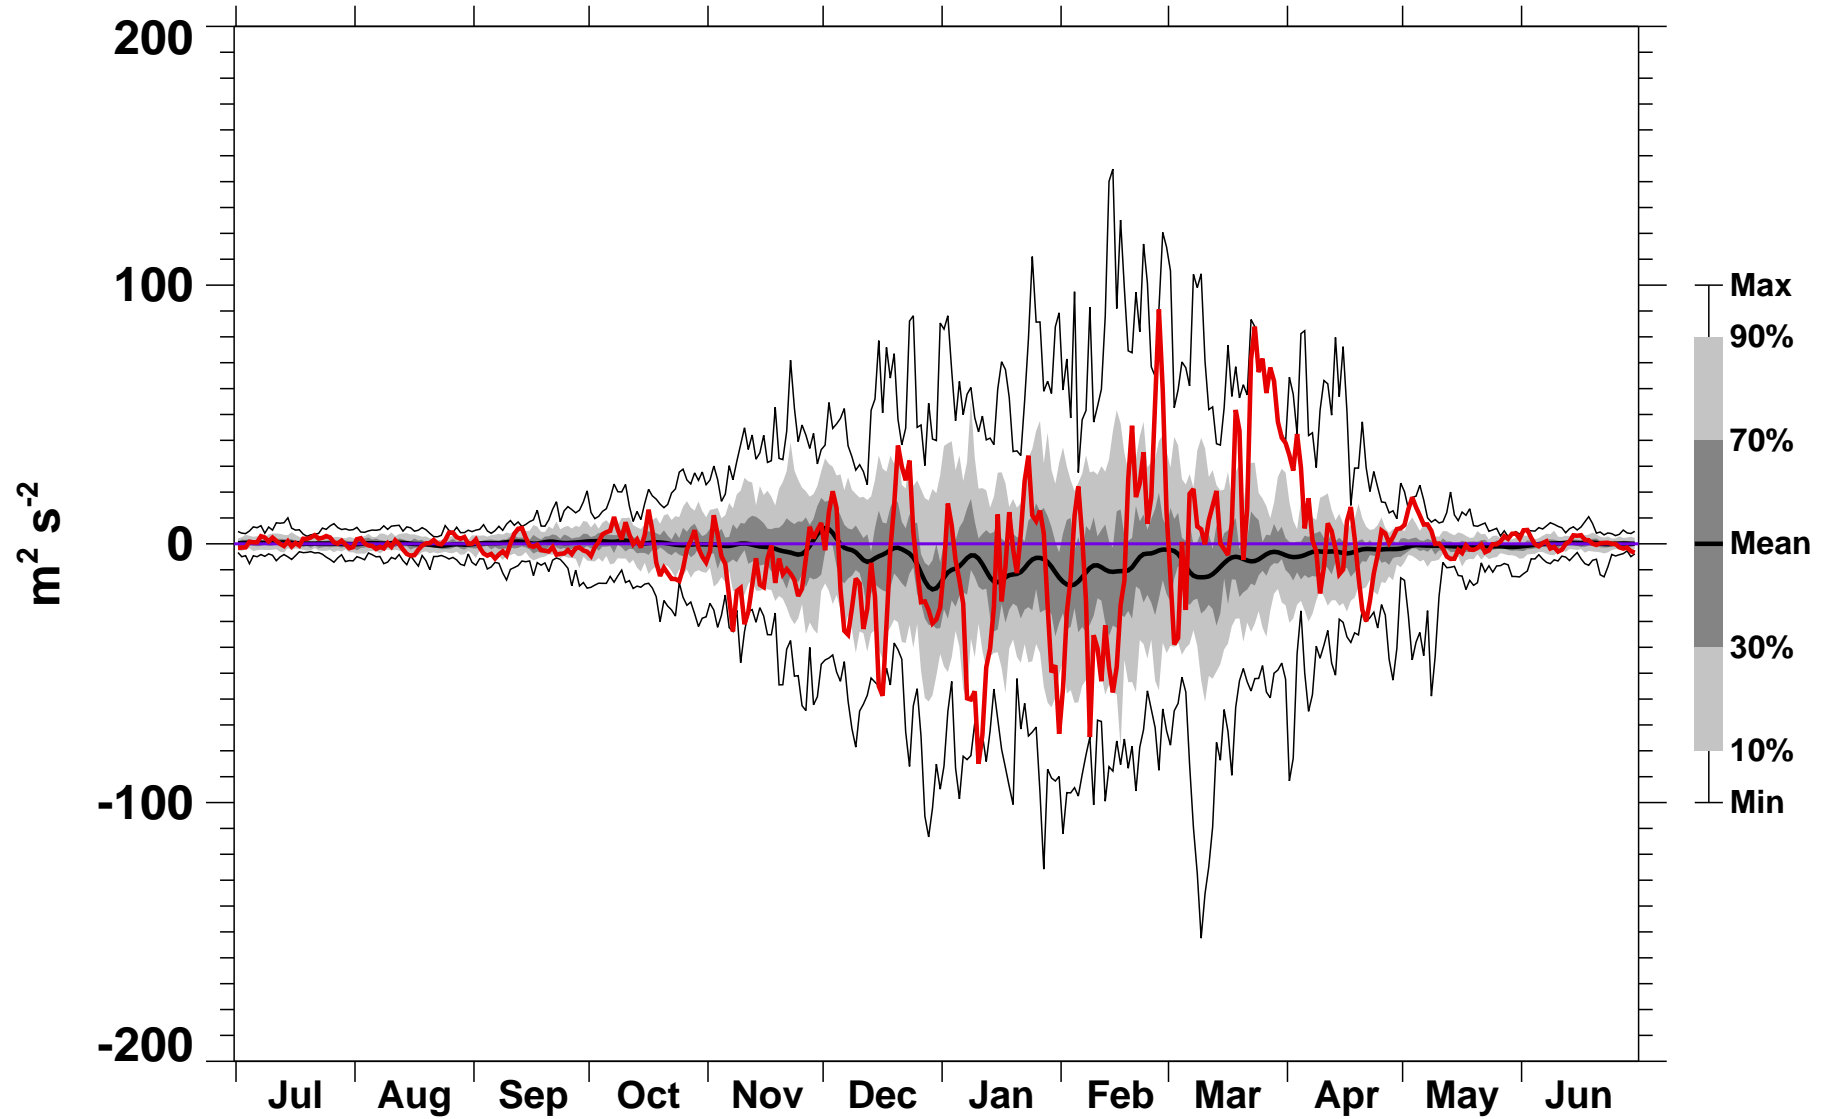

# 60°N Momentum Flux 70 hPa MERRA

1978/1979-2015/2016

2010/2011

2016-07-07T14:07:23Z