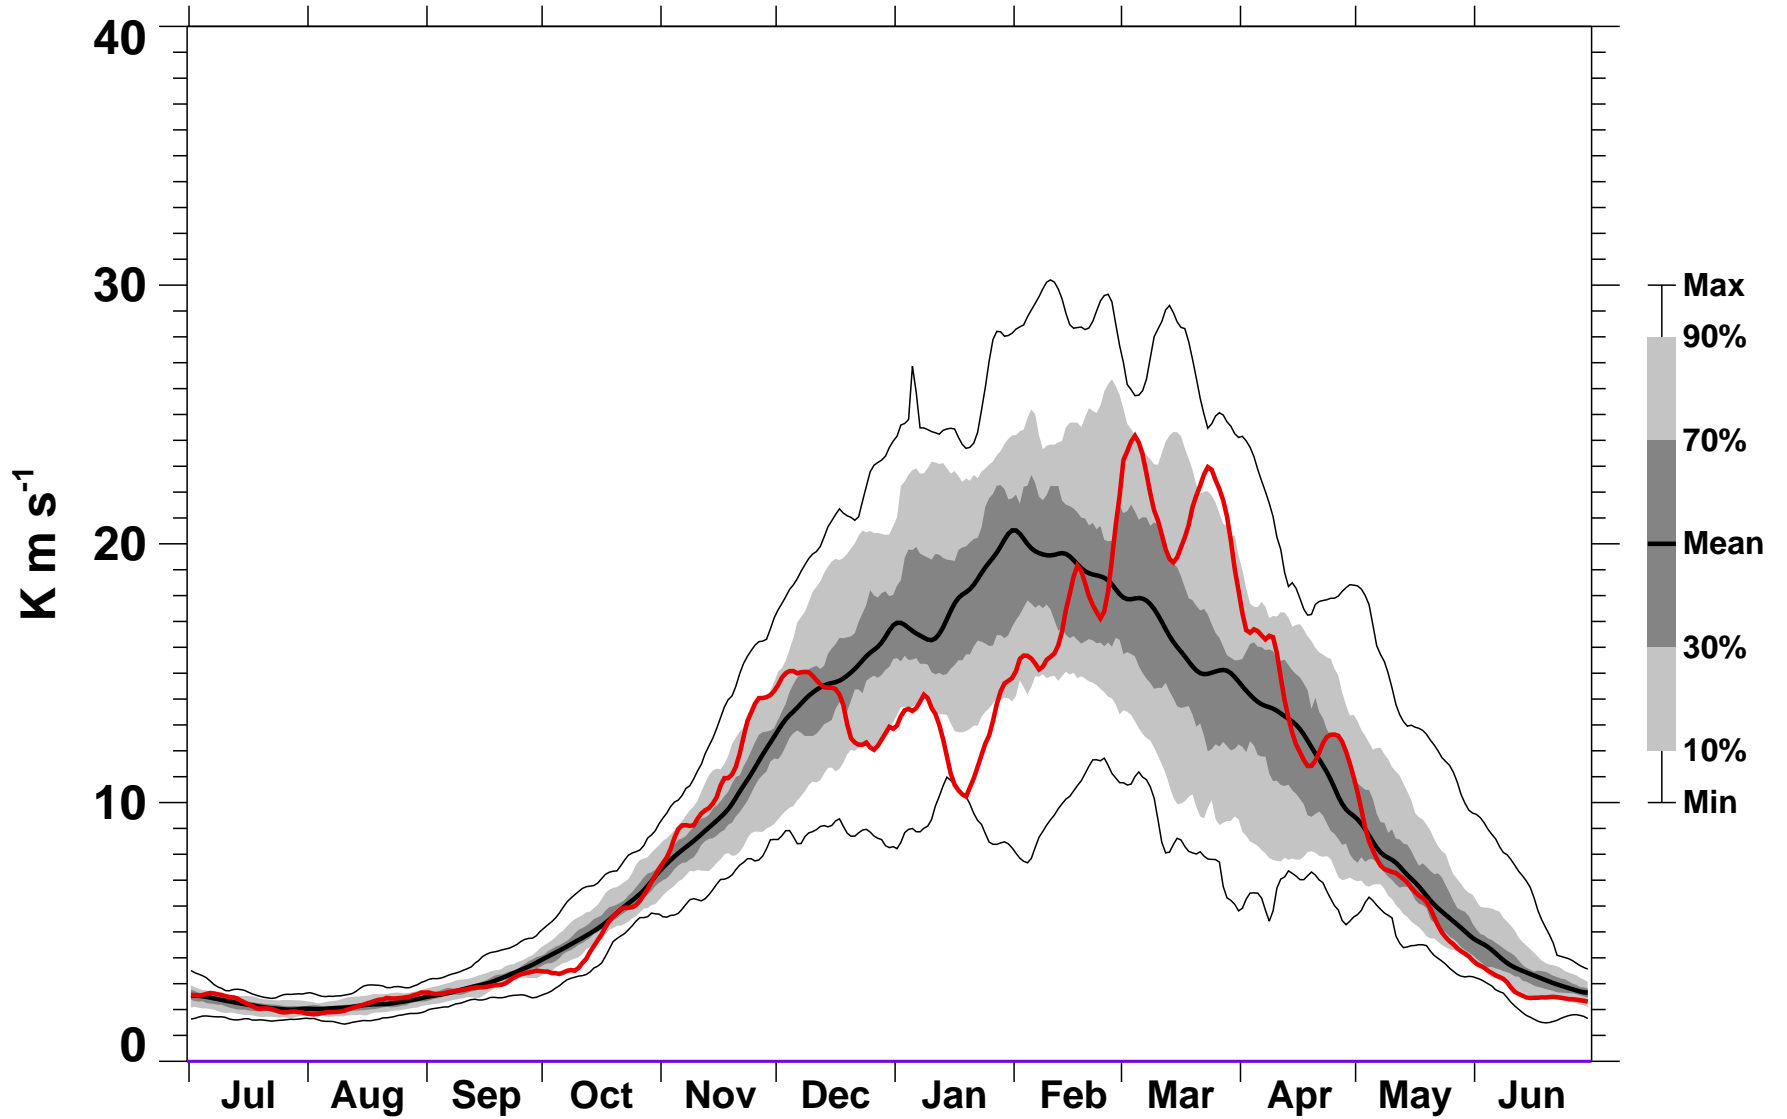

# 45-Day Mean 45-75°N Heat Flux 100 hPa MERRA

1978/1979-2015/2016

1979/1980

2016-07-07T14:30:52Z