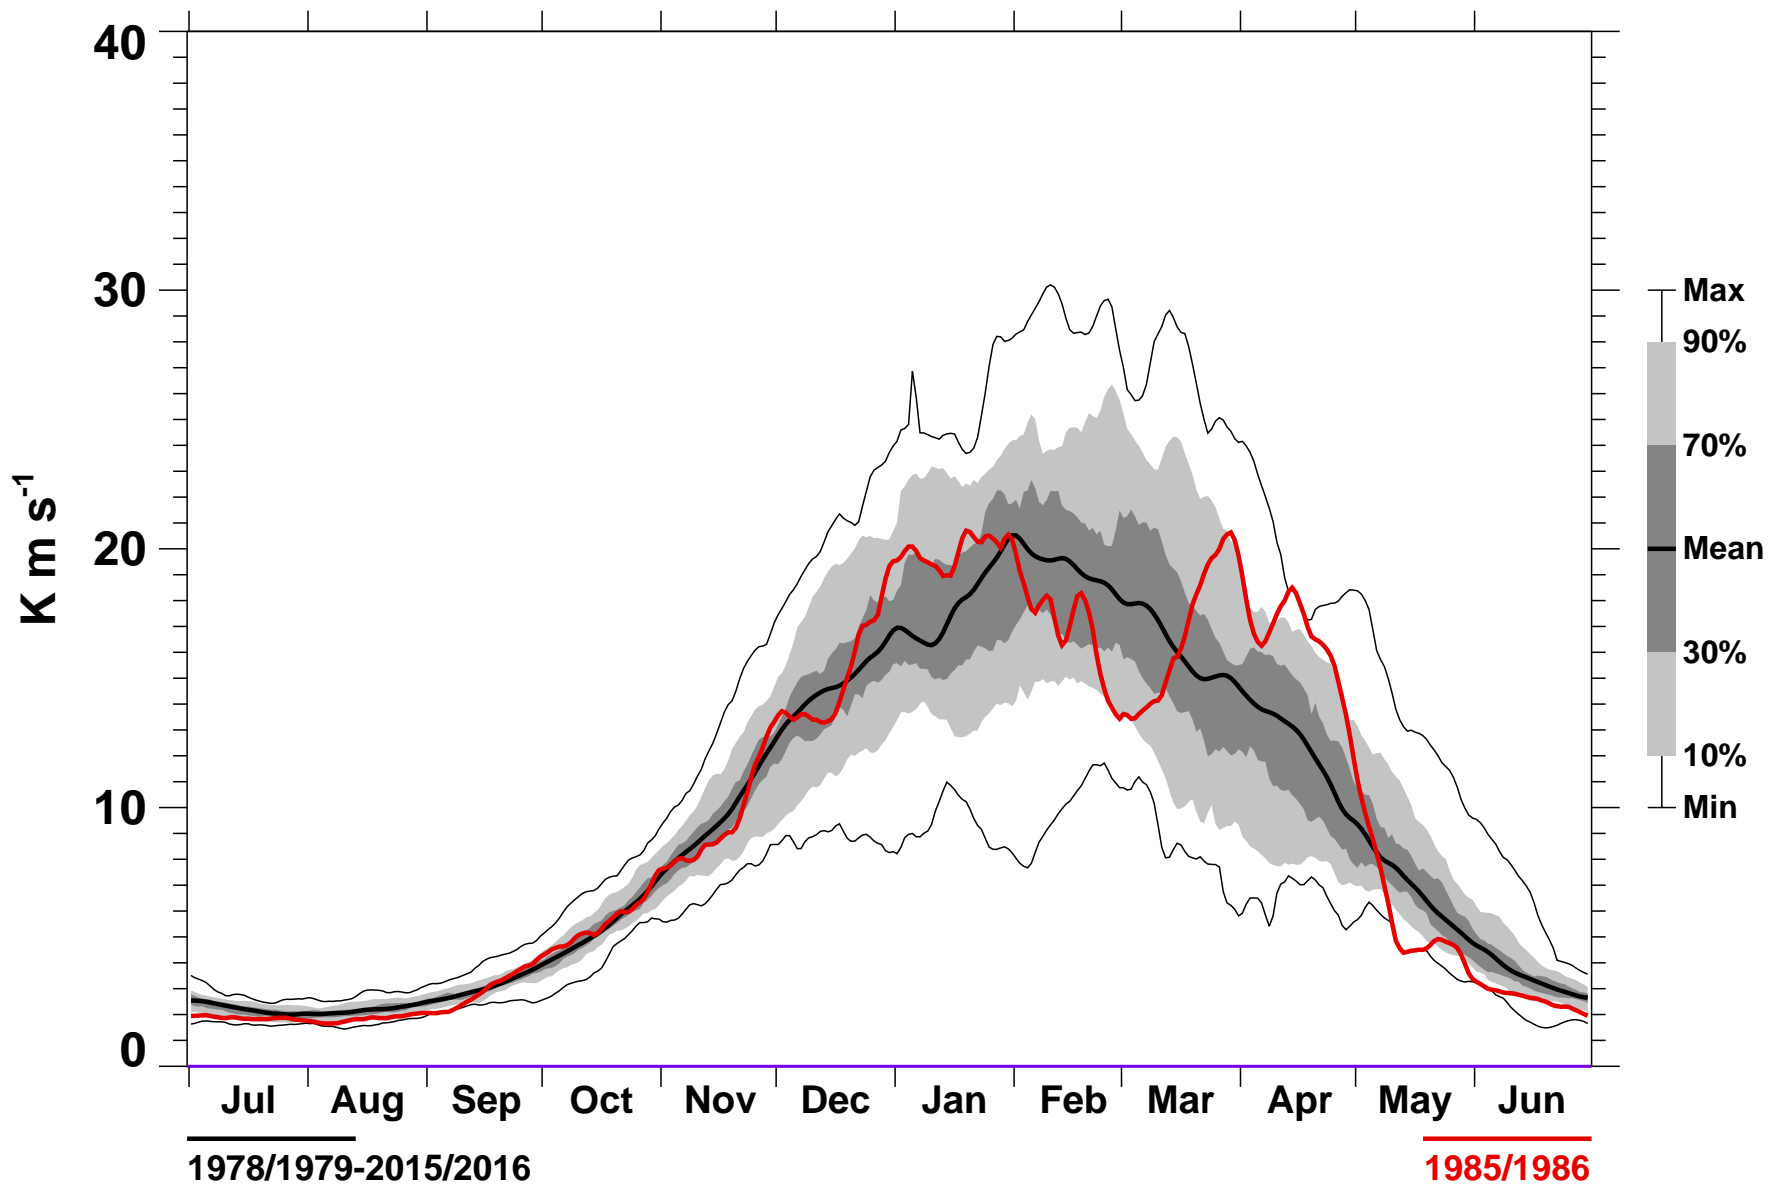

# 45-Day Mean 45-75°N Heat Flux 100 hPa MERRA

1978/1979-2015/2016

1985/1986

2016-07-07T14:26:22Z