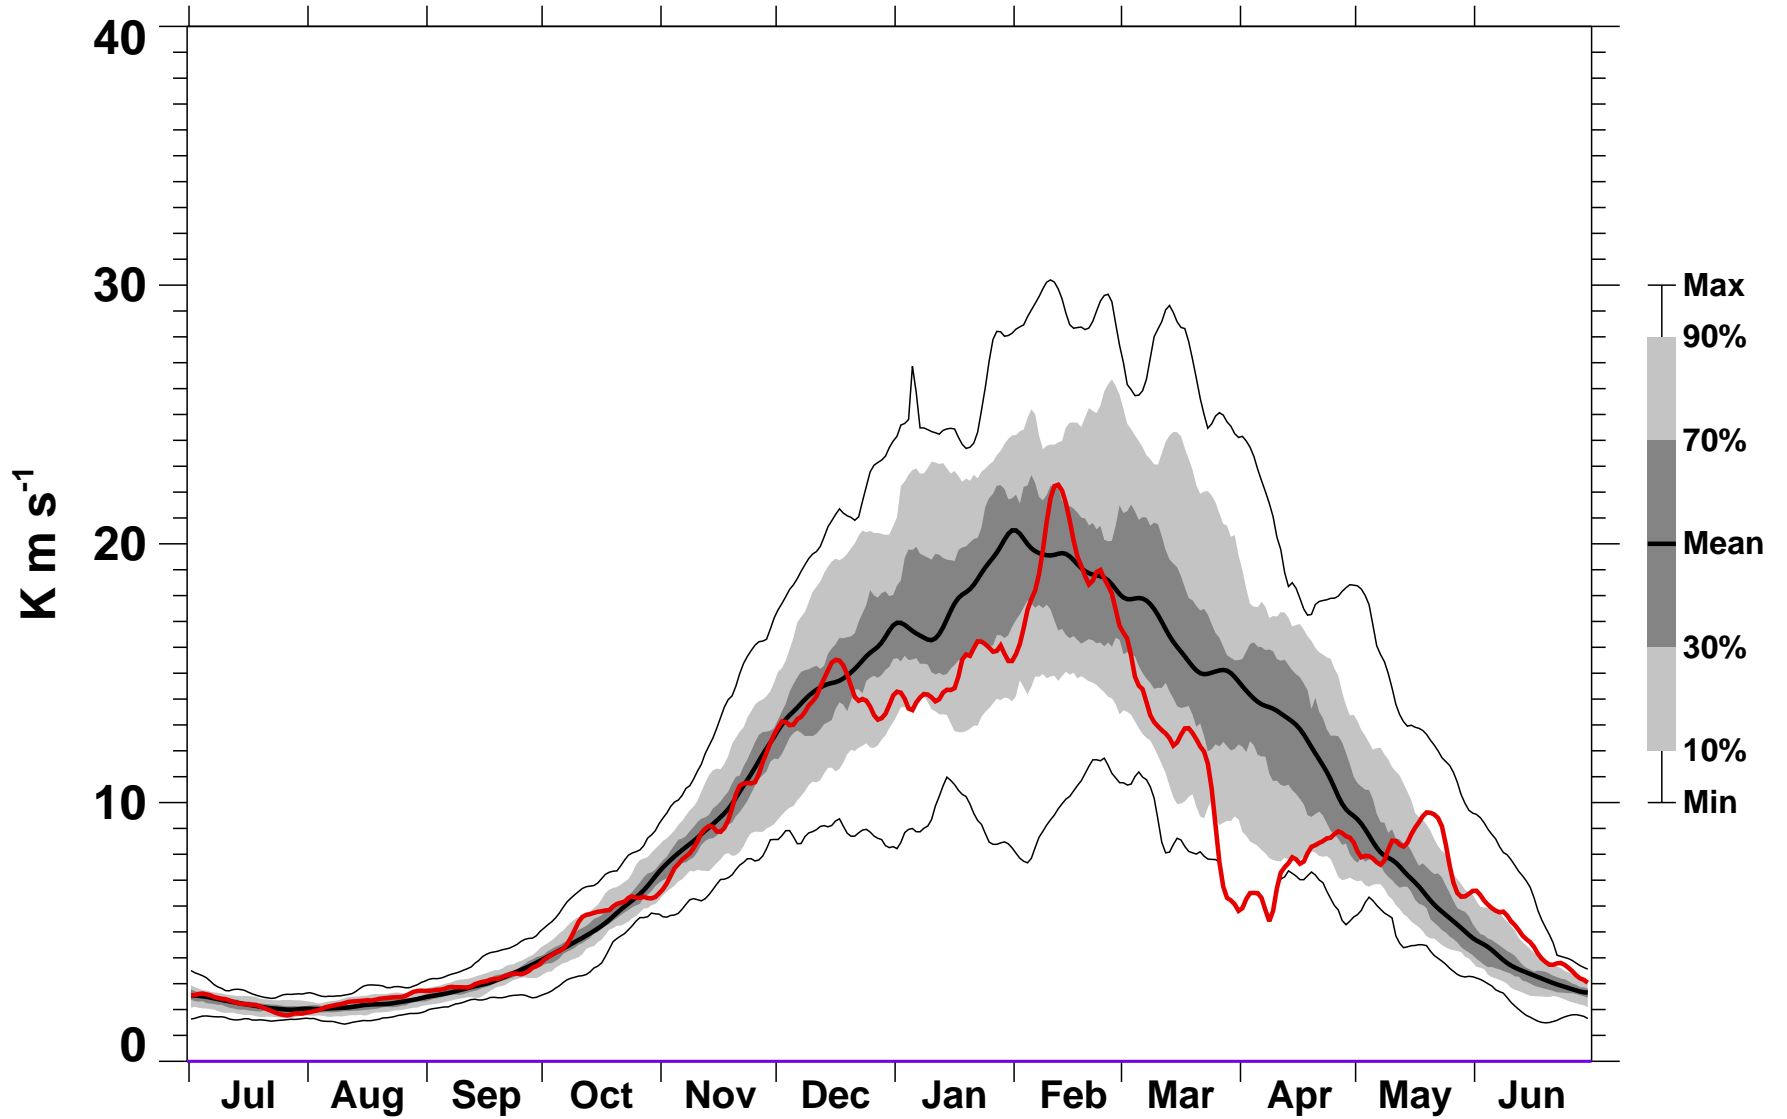

# 45-Day Mean 45-75°N Heat Flux 100 hPa MERRA

1978/1979-2015/2016

1989/1990

2016-07-07T14:23:23Z