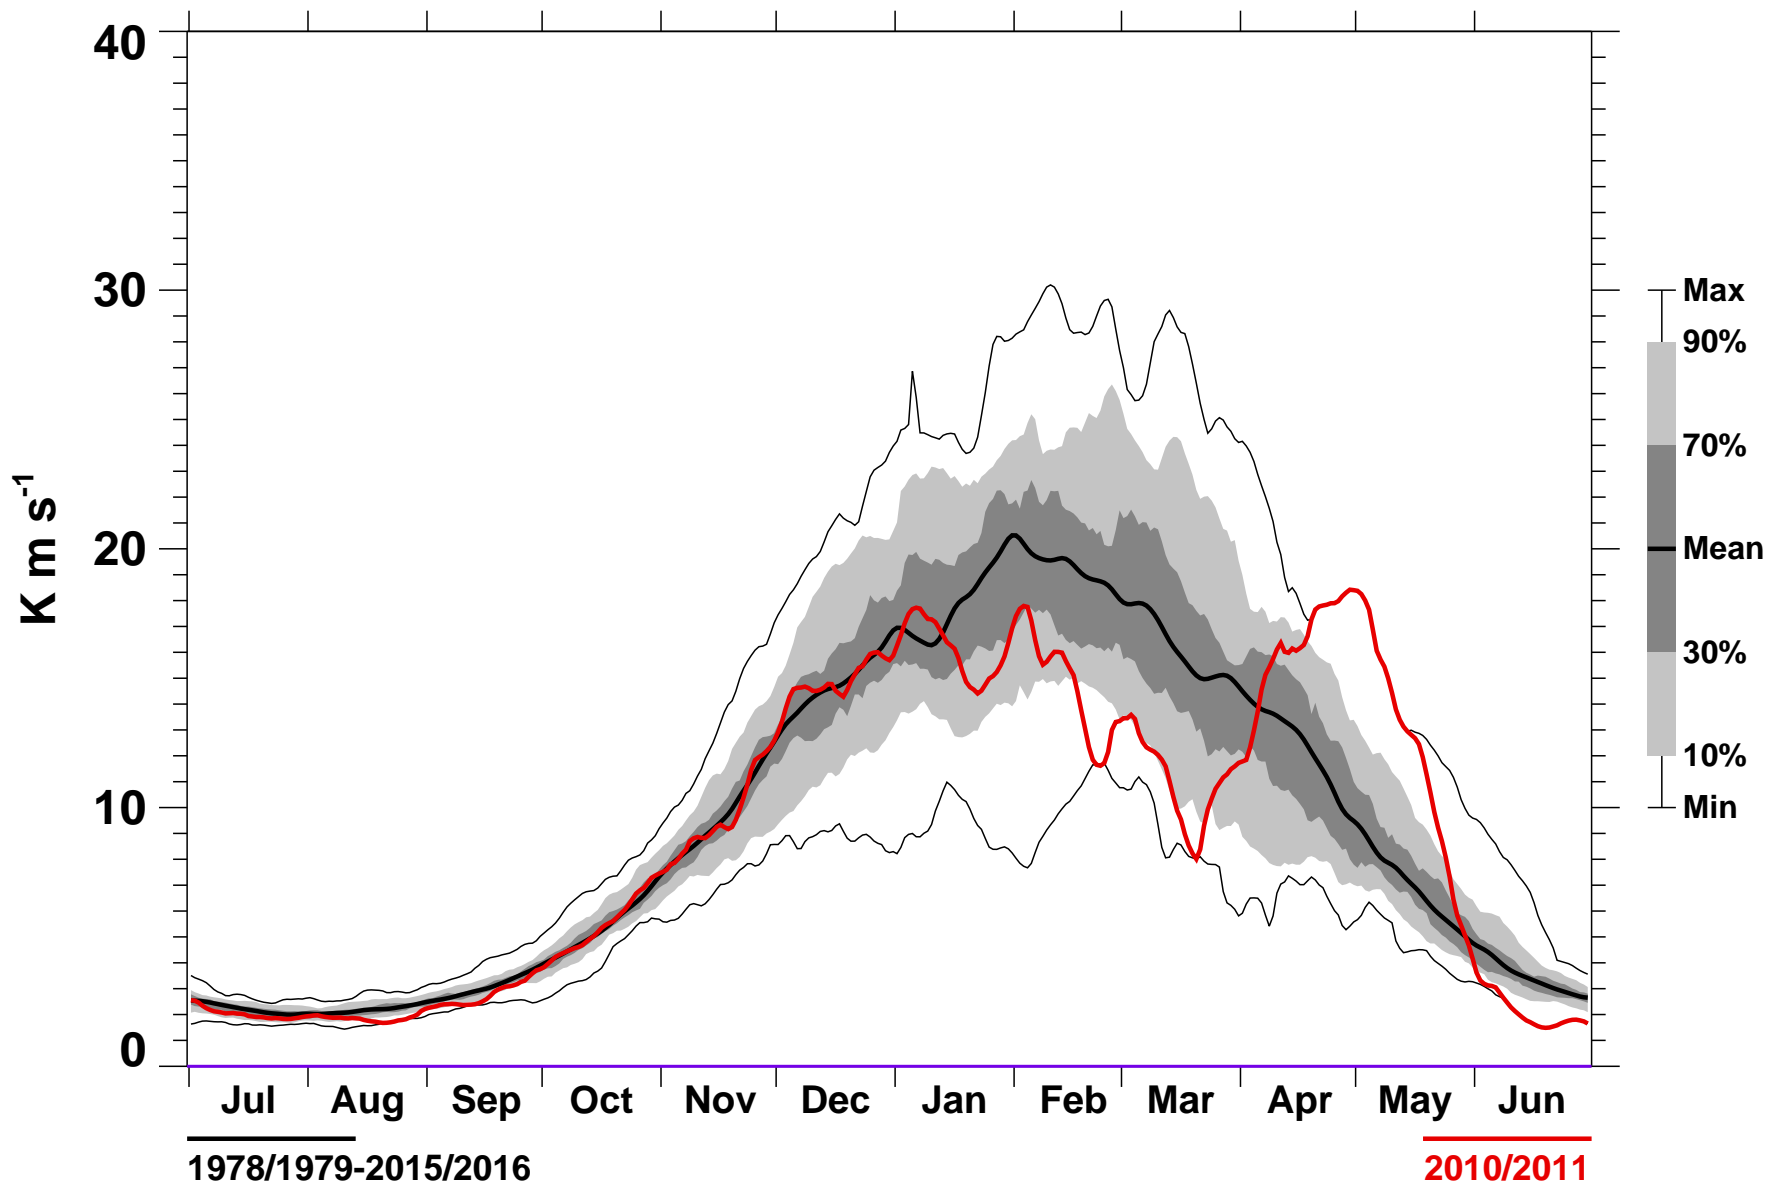

# 45-Day Mean 45-75°N Heat Flux 100 hPa MERRA

1978/1979-2015/2016

2010/2011

2016-07-07T14:07:38Z