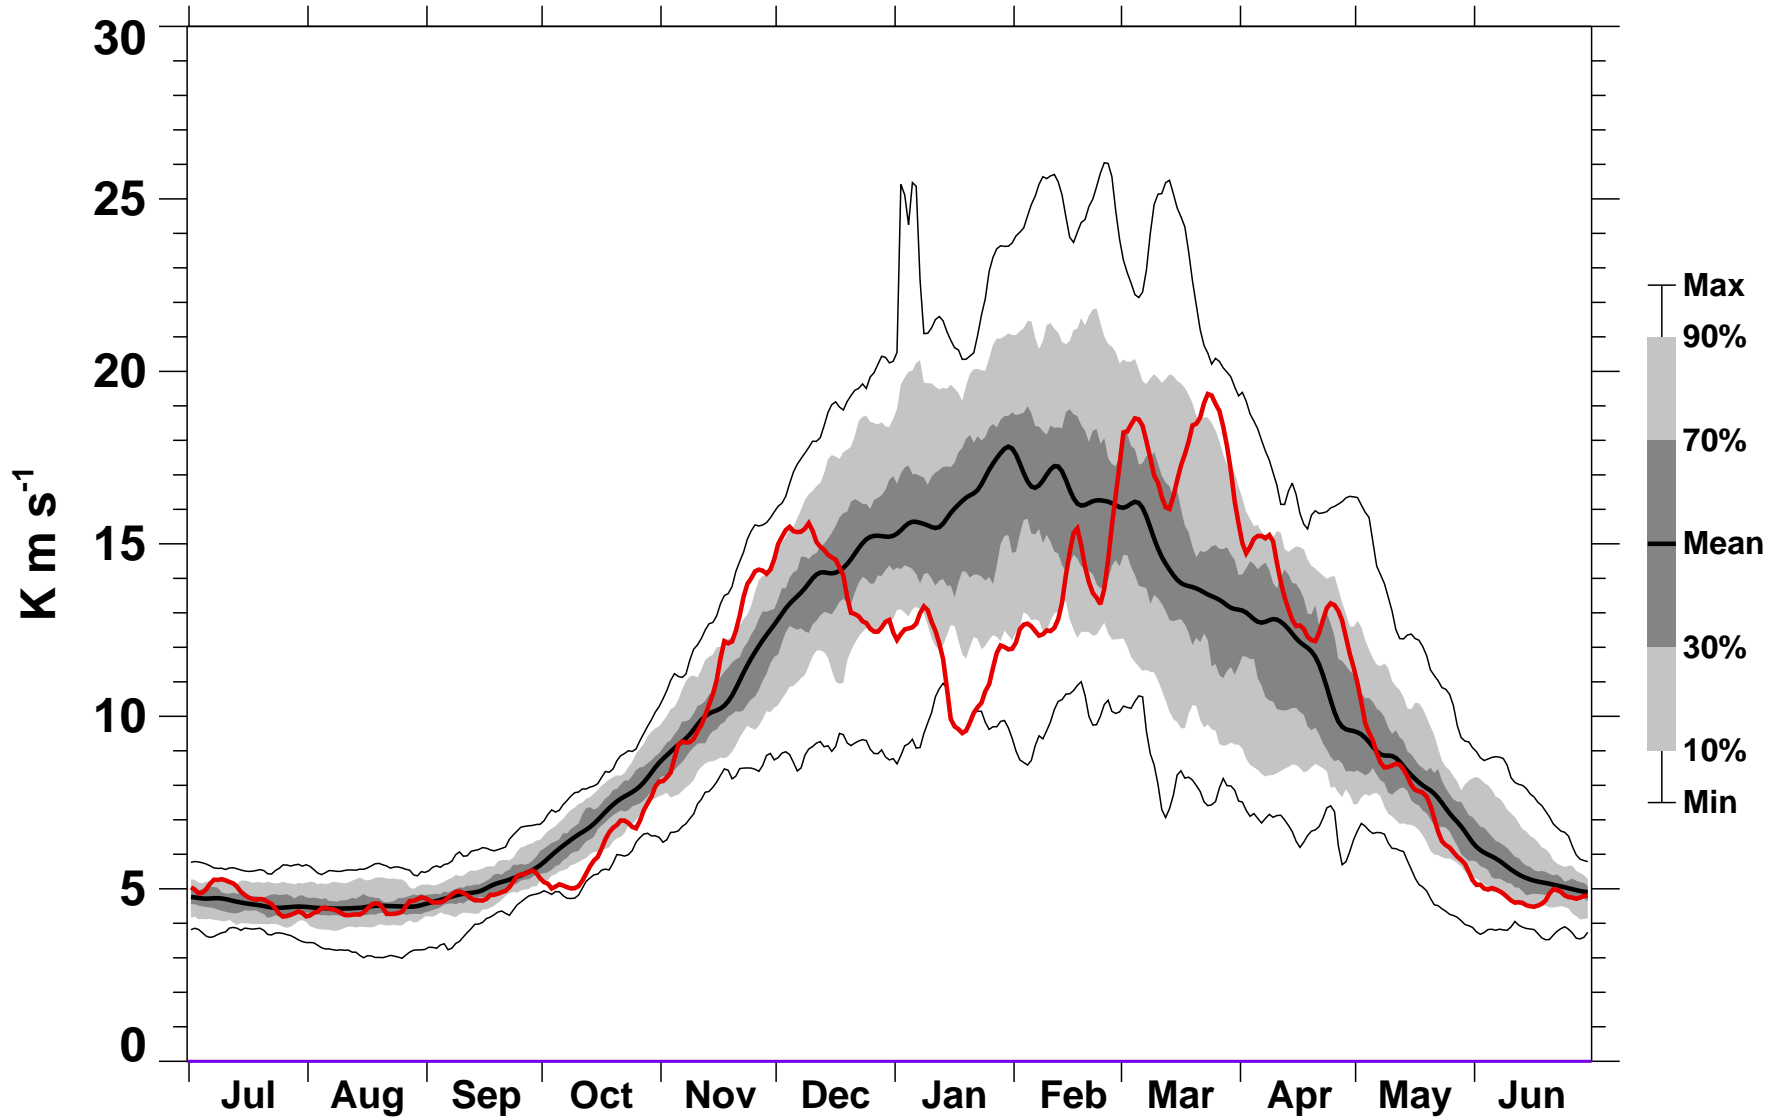

# 45-Day Mean 45-75°N Heat Flux 150 hPa MERRA

1978/1979-2015/2016

1979/1980

2016-07-07T14:30:52Z