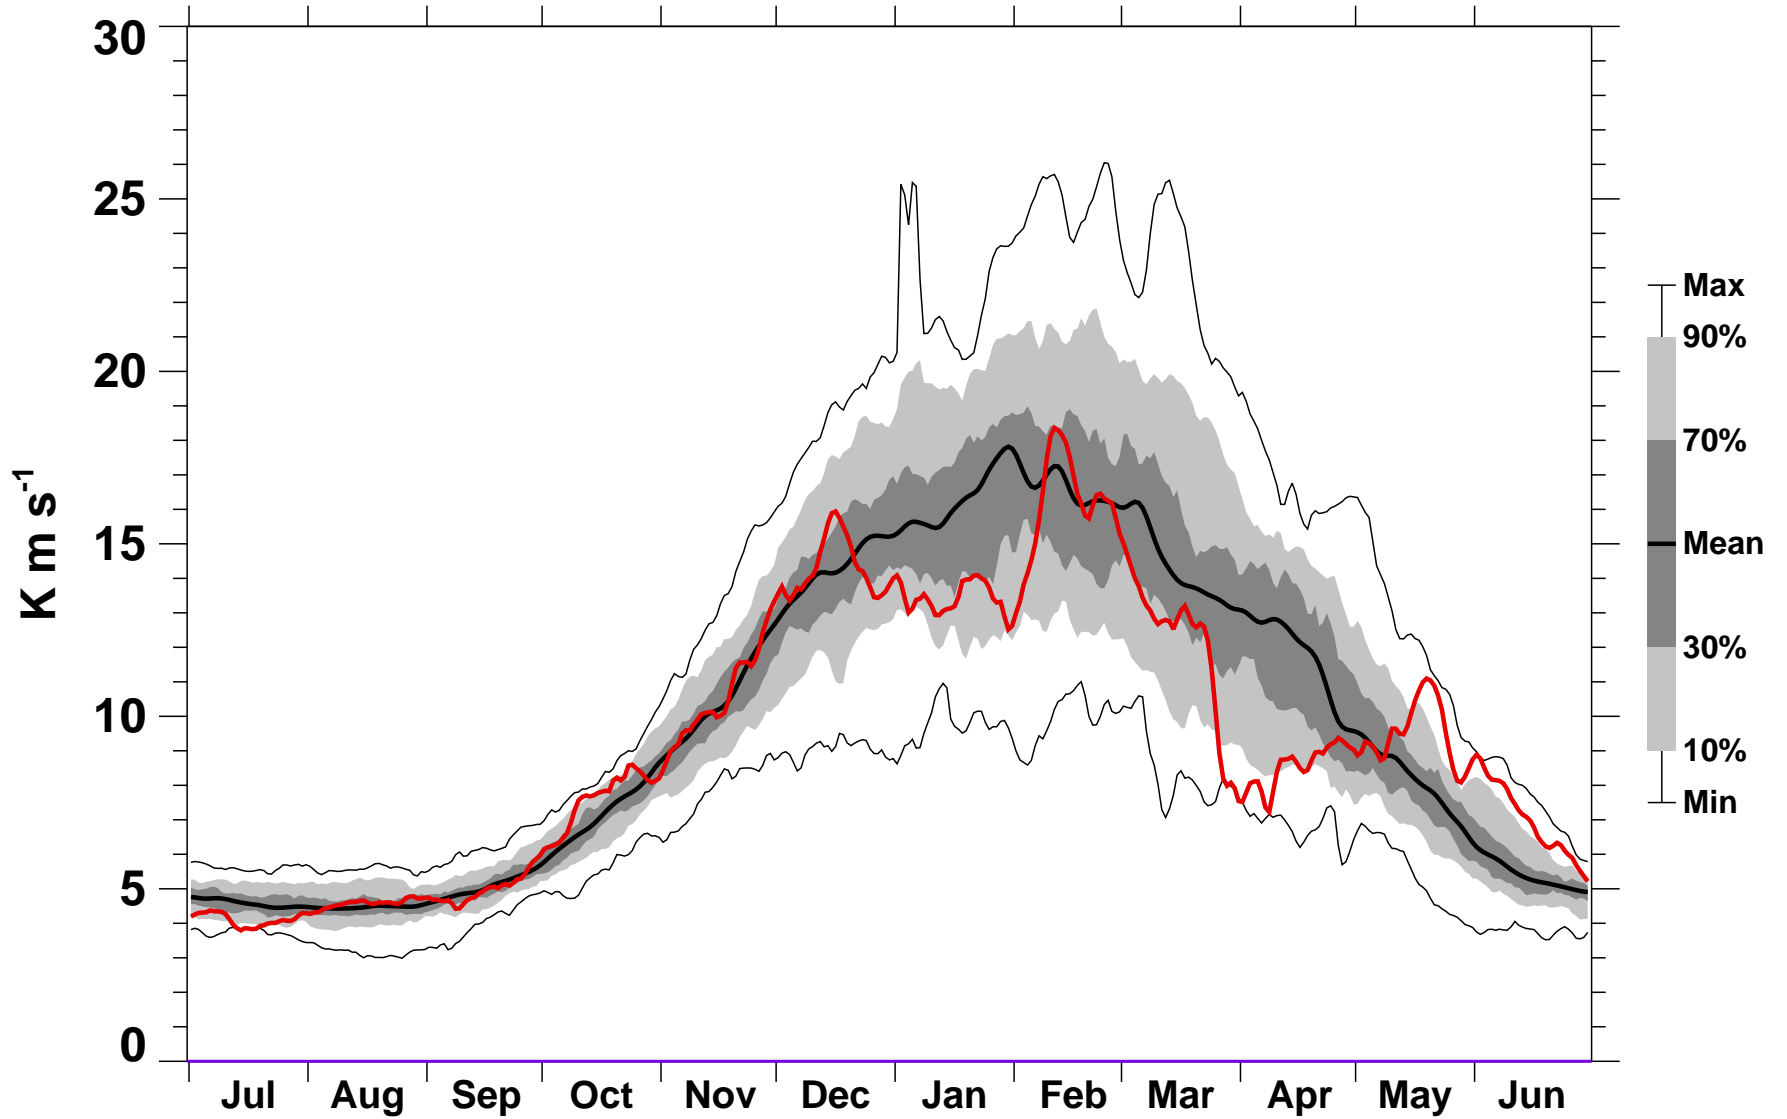

# 45-Day Mean 45-75°N Heat Flux 150 hPa MERRA

1978/1979-2015/2016

1989/1990

2016-07-07T14:23:22Z