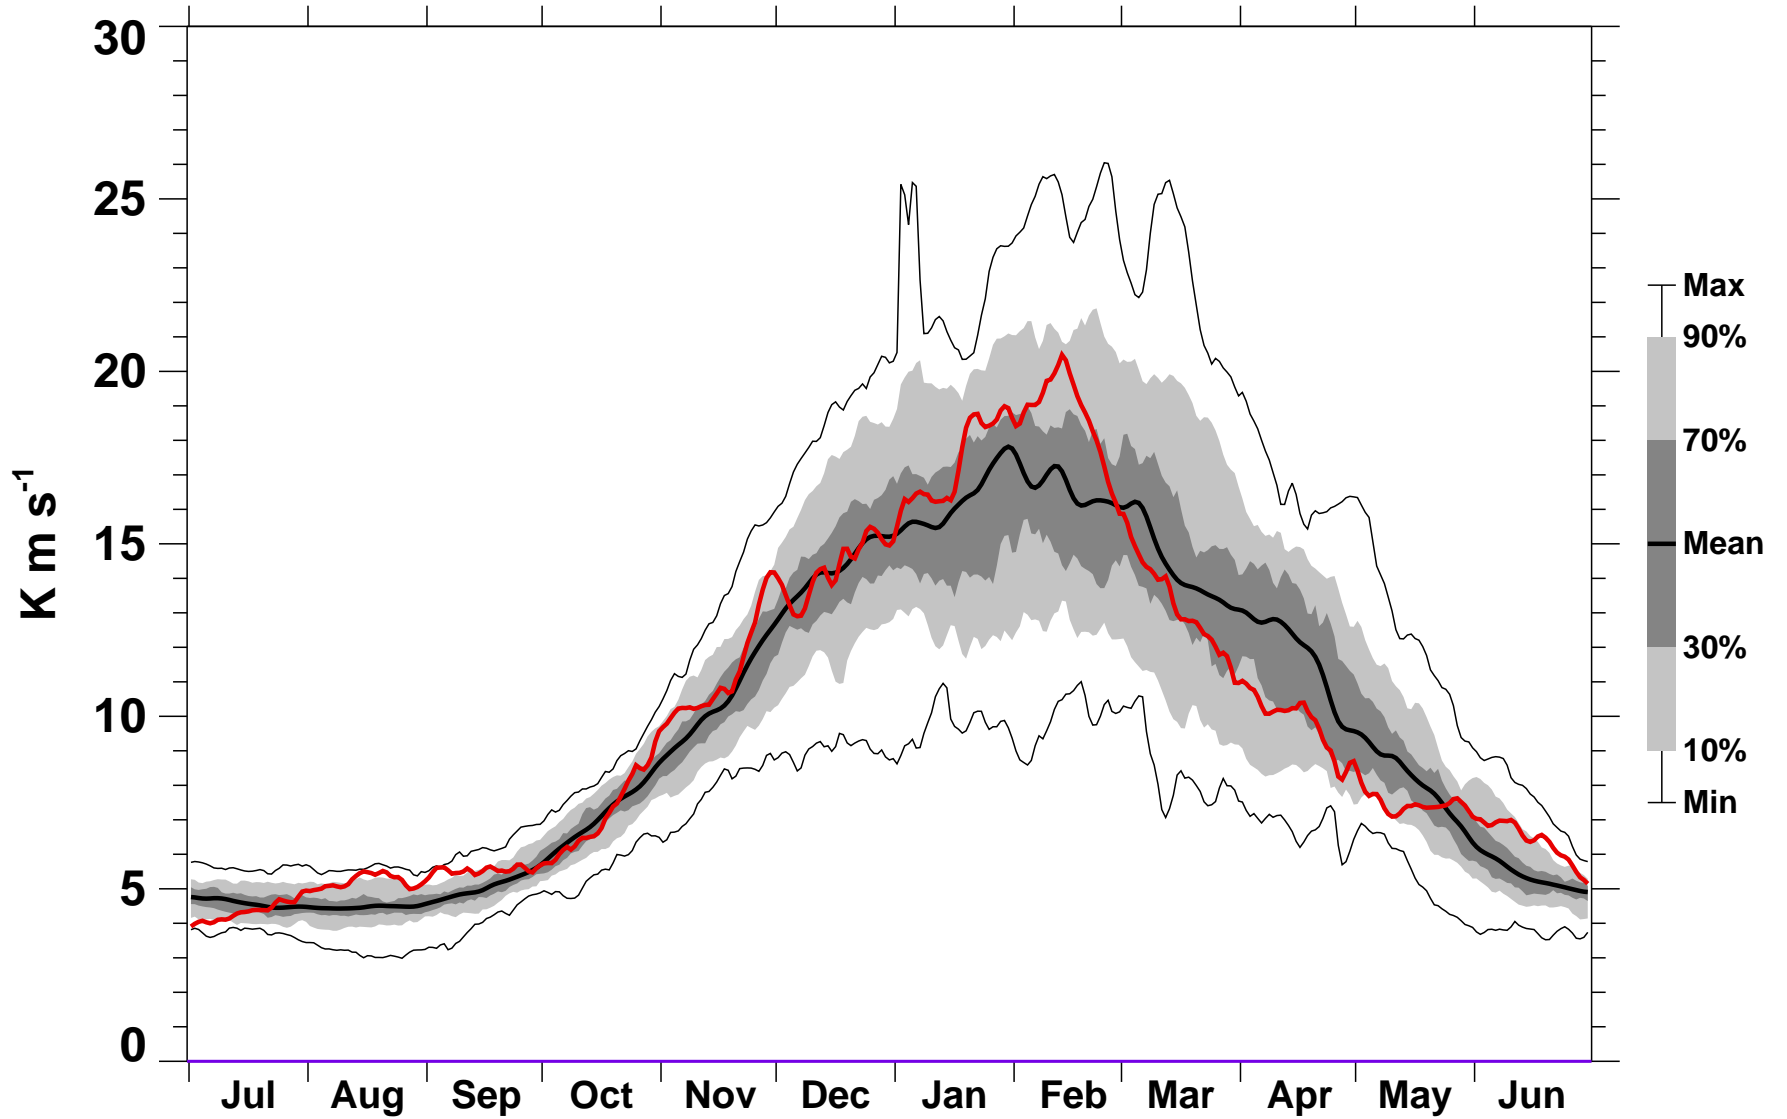

# 45-Day Mean 45-75°N Heat Flux 150 hPa MERRA

1978/1979-2015/2016

2005/2006

2016-07-07T14:11:22Z