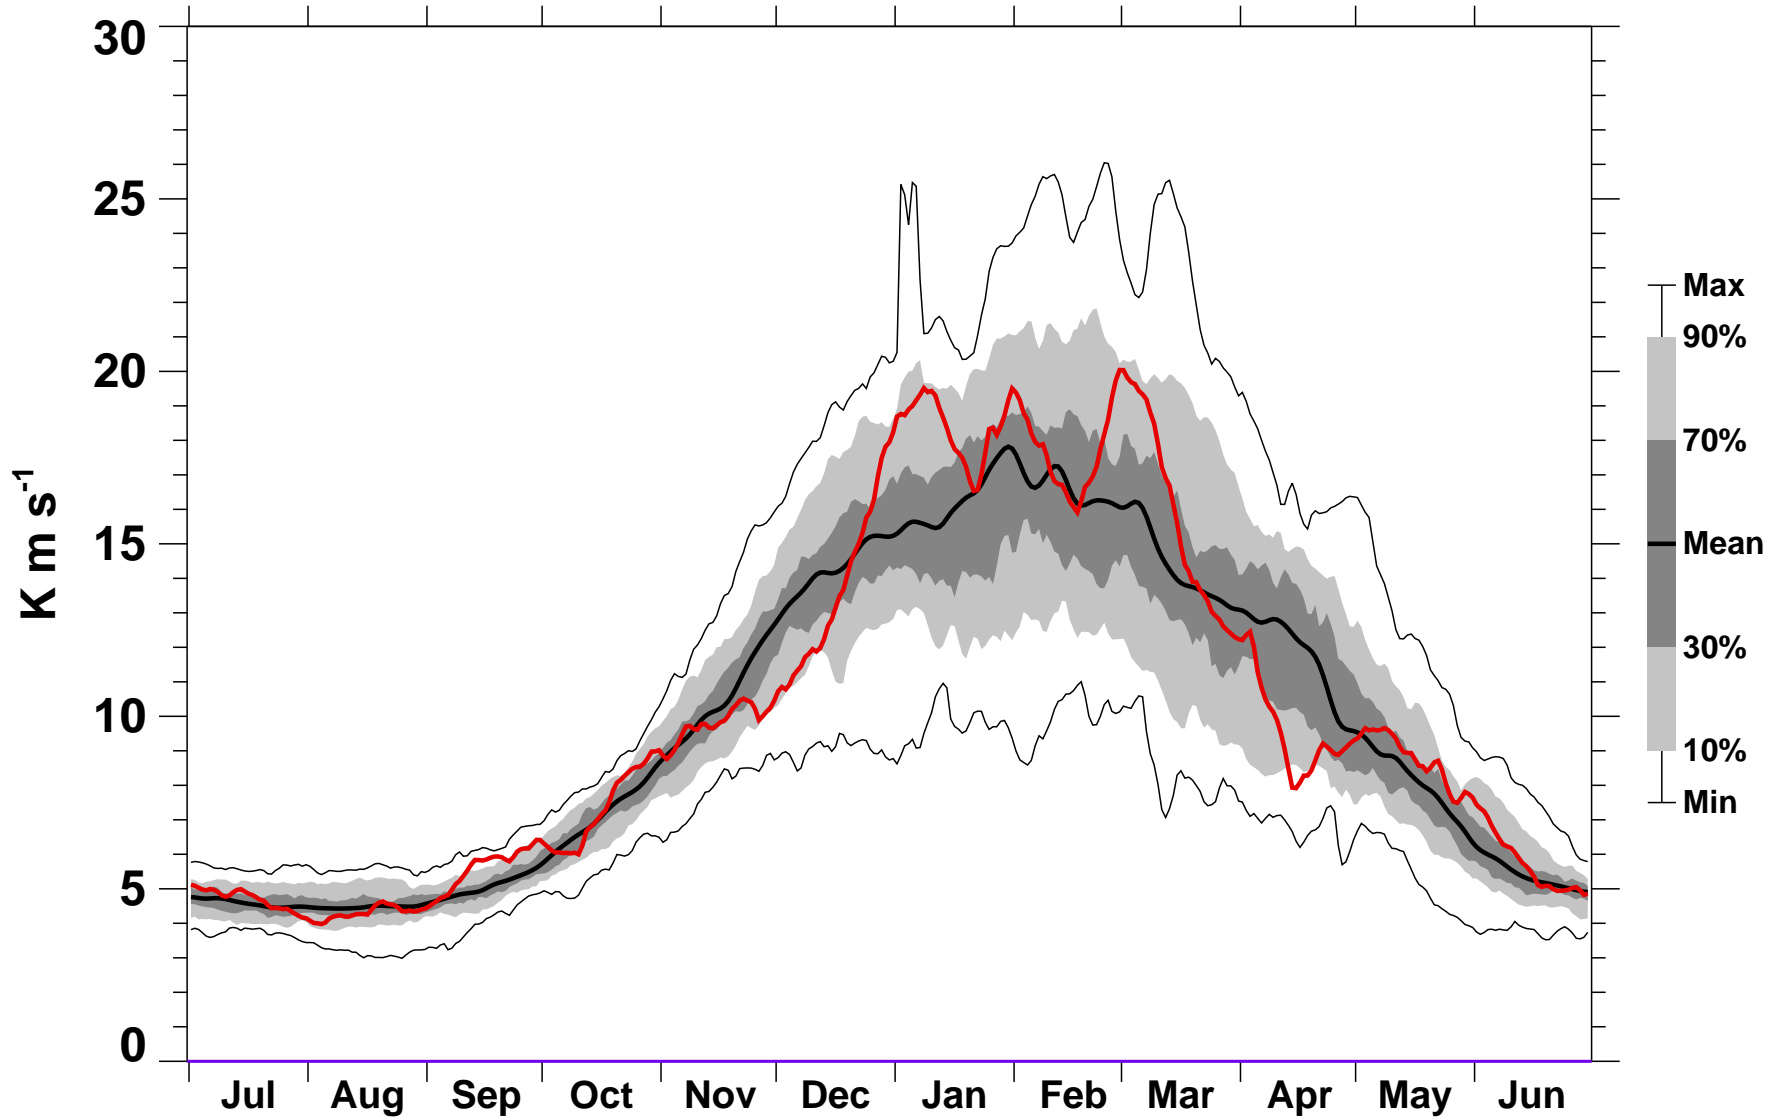

# 45-Day Mean 45-75°N Heat Flux 150 hPa MERRA

1978/1979-2015/2016

2006/2007

2016-07-07T14:10:37Z