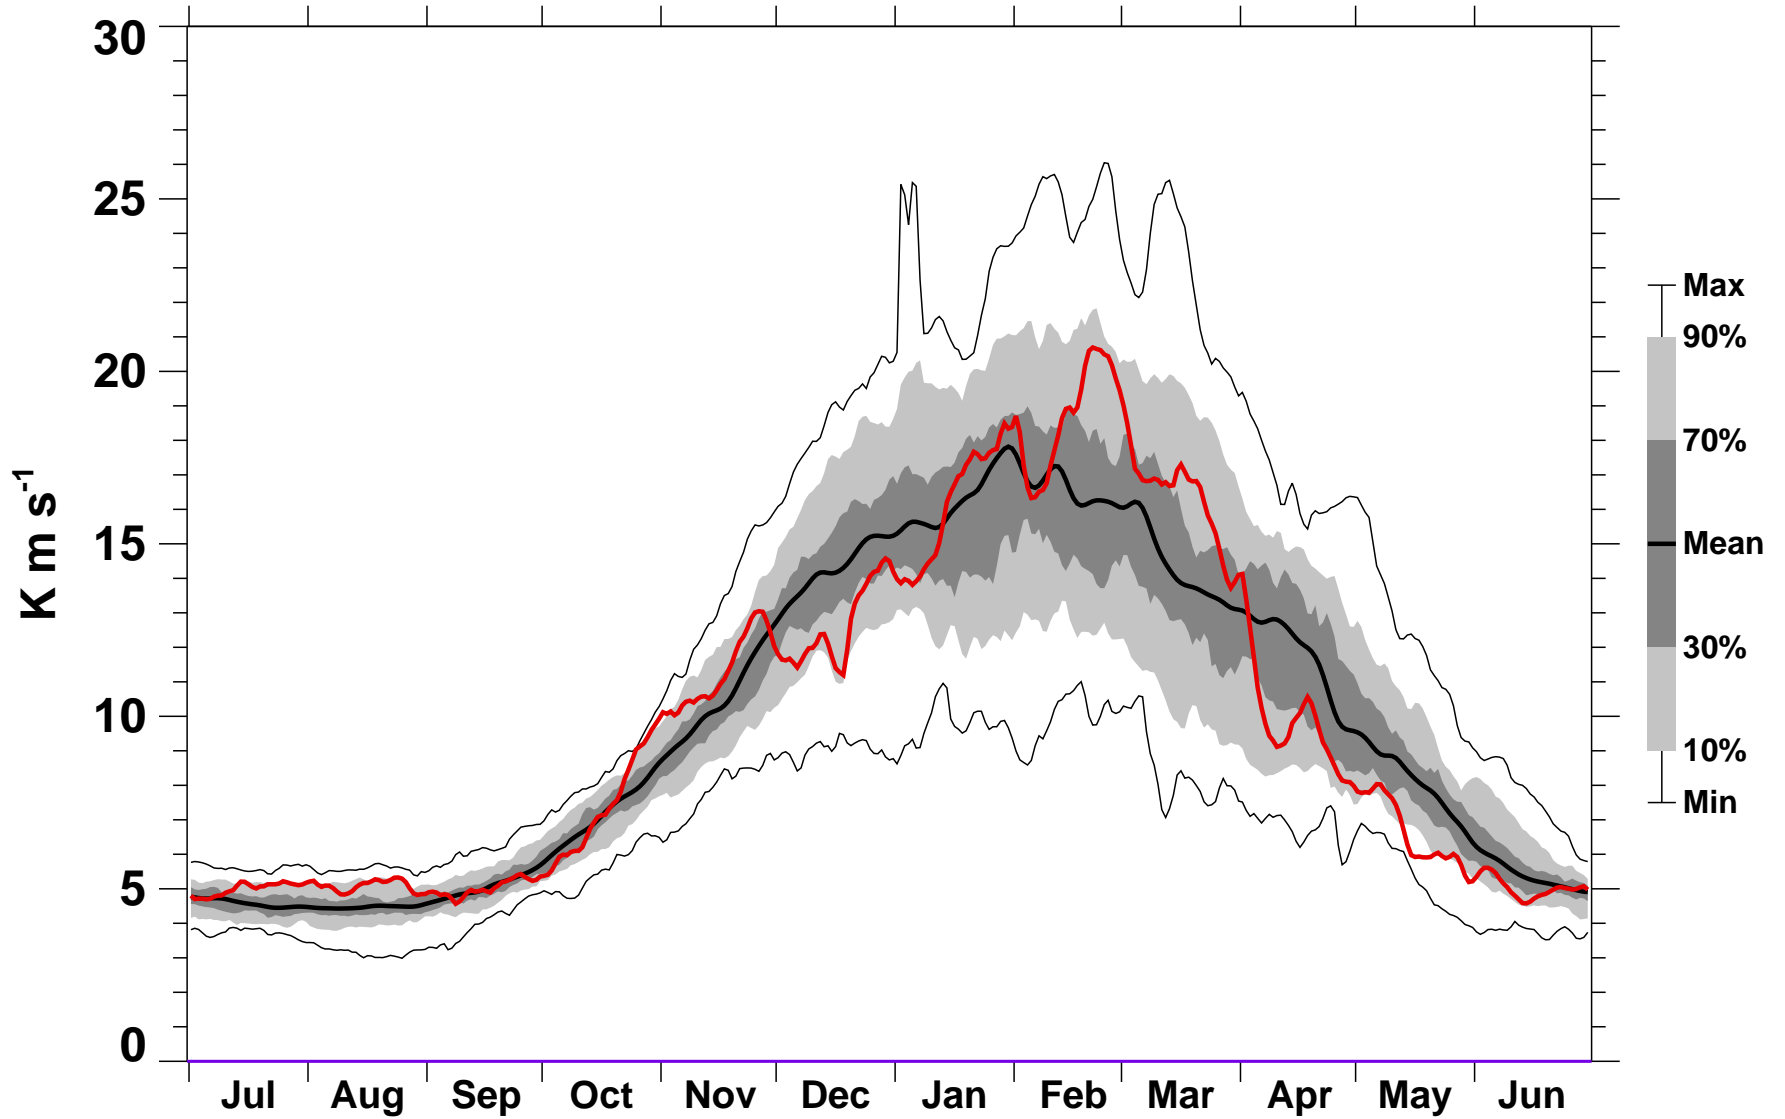

# 45-Day Mean 45-75°N Heat Flux 150 hPa MERRA

1978/1979-2015/2016

2007/2008

2016-07-07T14:09:53Z