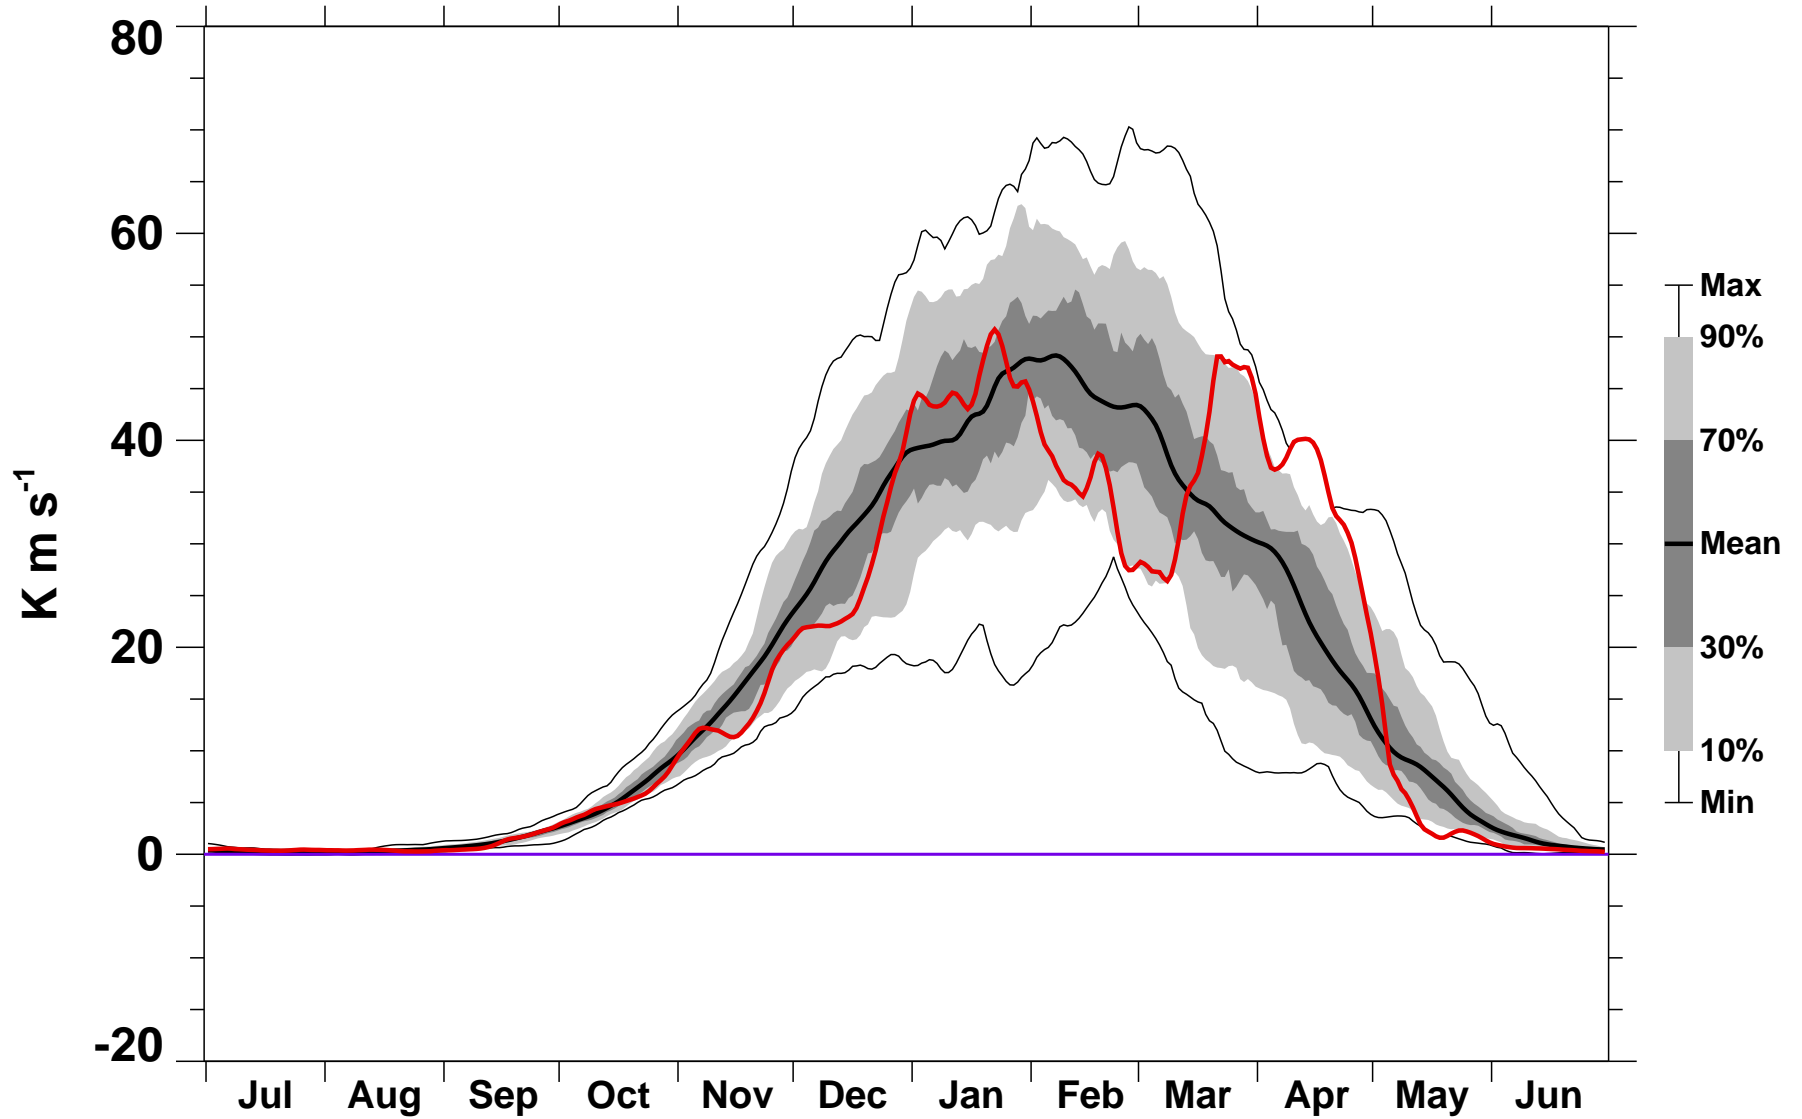

# 45-Day Mean 45-75°N Heat Flux 30 hPa MERRA

1978/1979-2015/2016

1985/1986

2016-07-07T14:26:23Z