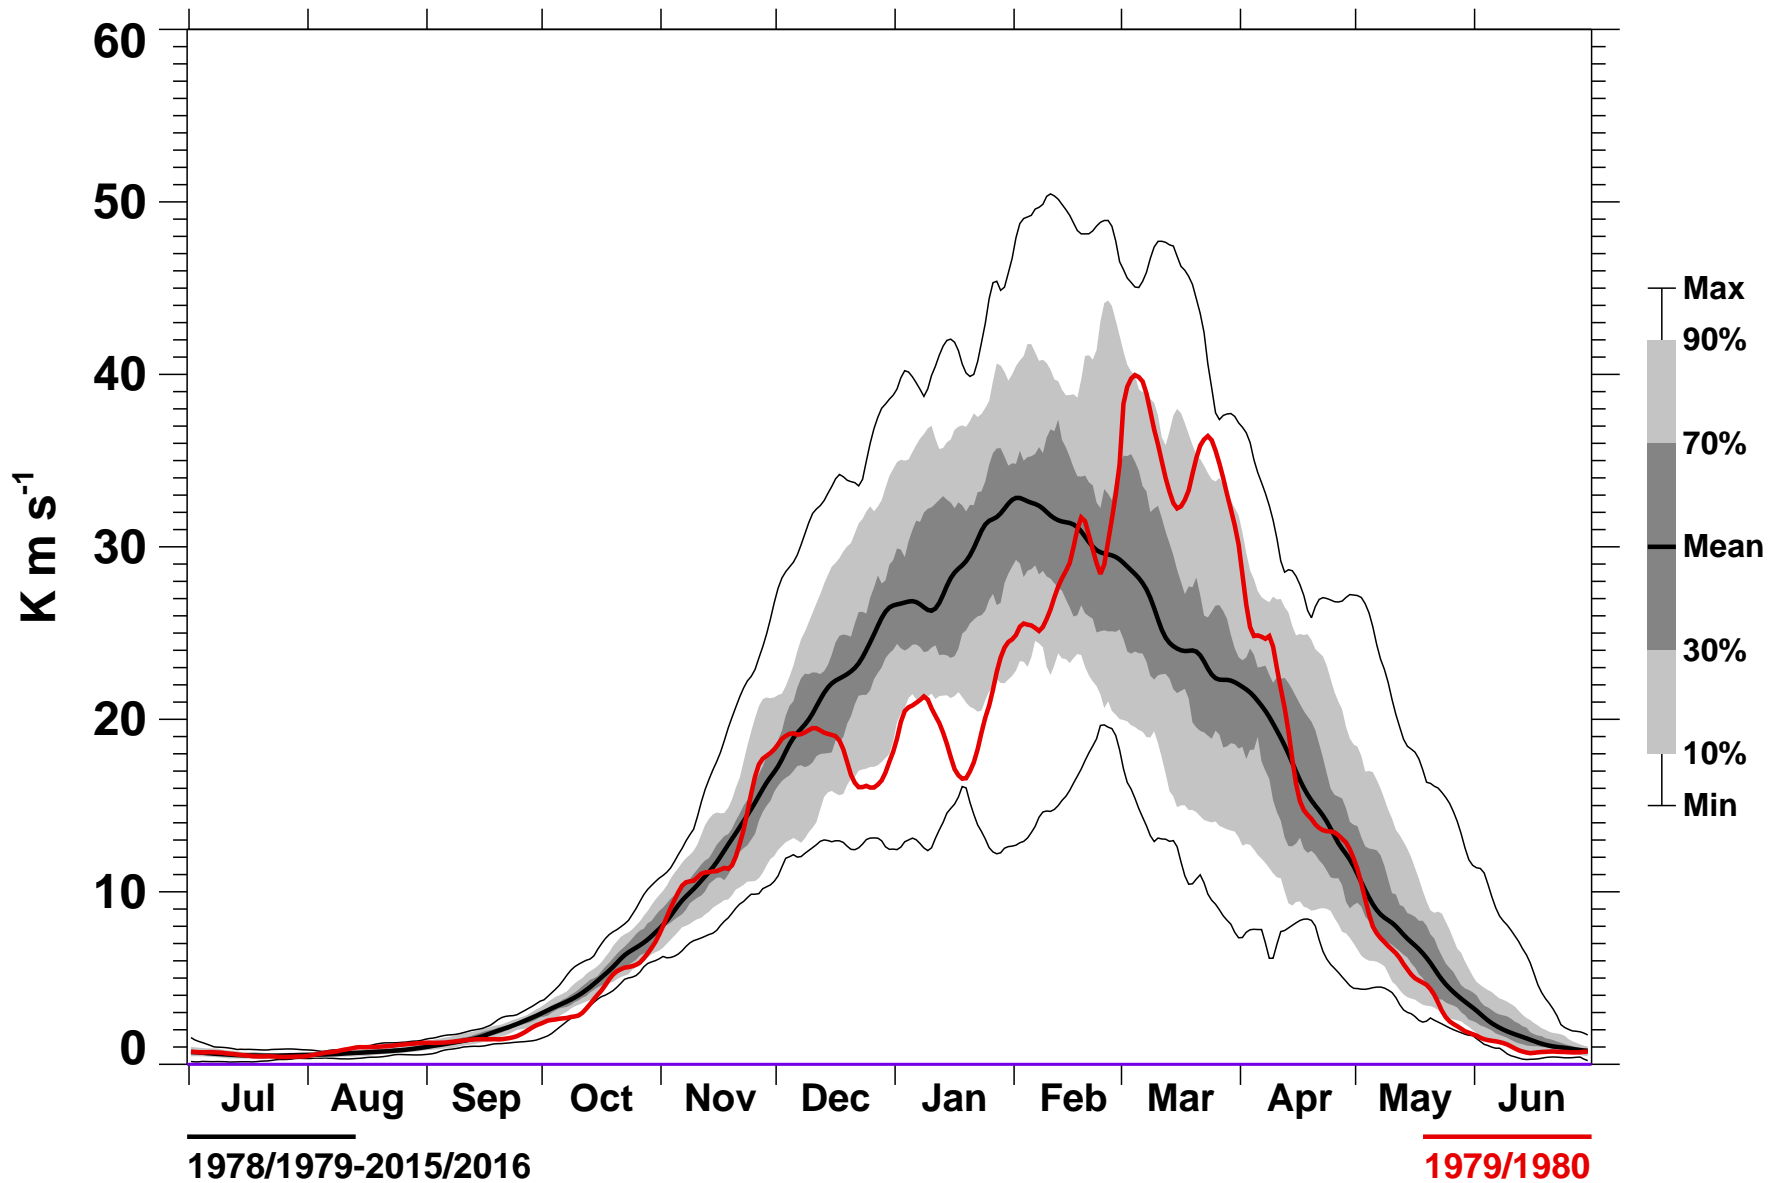

# 45-Day Mean 45-75°N Heat Flux 50 hPa MERRA

1978/1979-2015/2016

1979/1980

2016-07-07T14:30:52Z