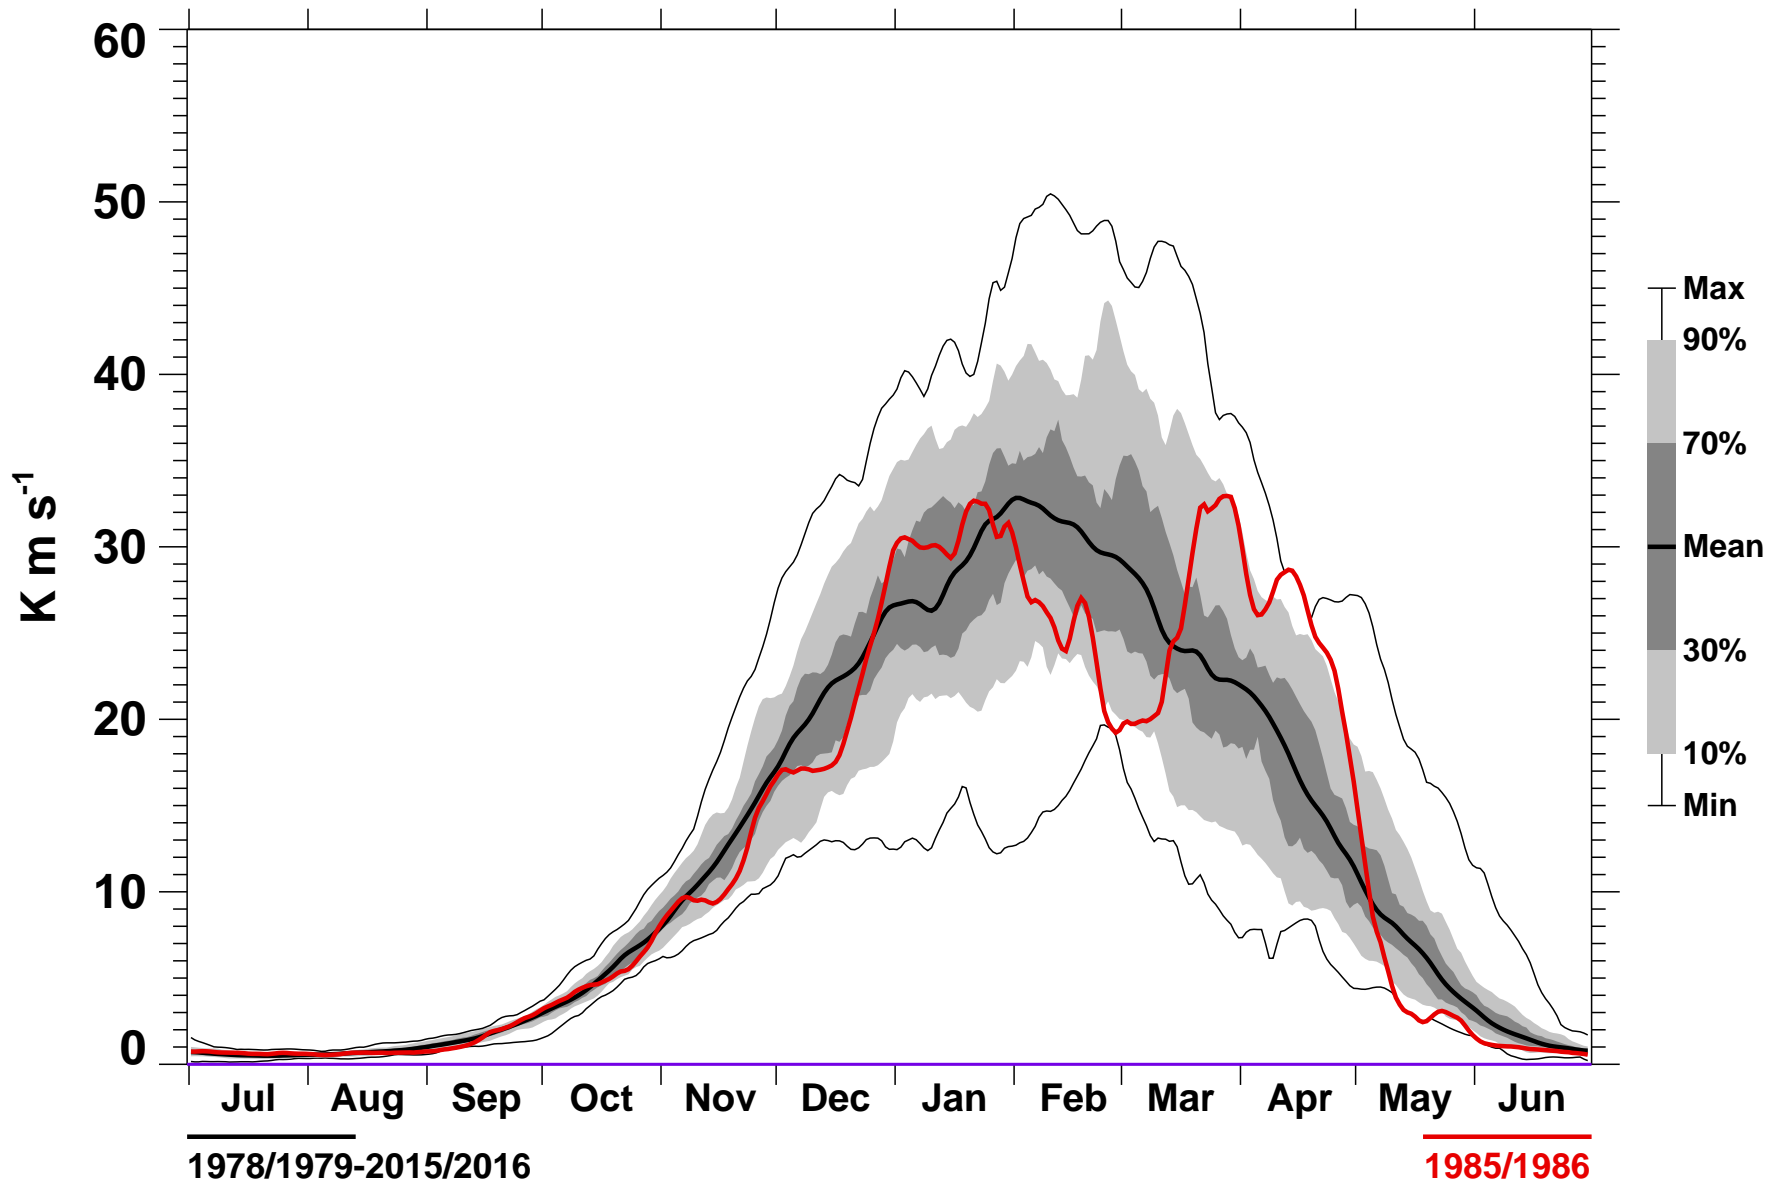

# 45-Day Mean 45-75°N Heat Flux 50 hPa MERRA

1978/1979-2015/2016

1985/1986

2016-07-07T14:26:22Z