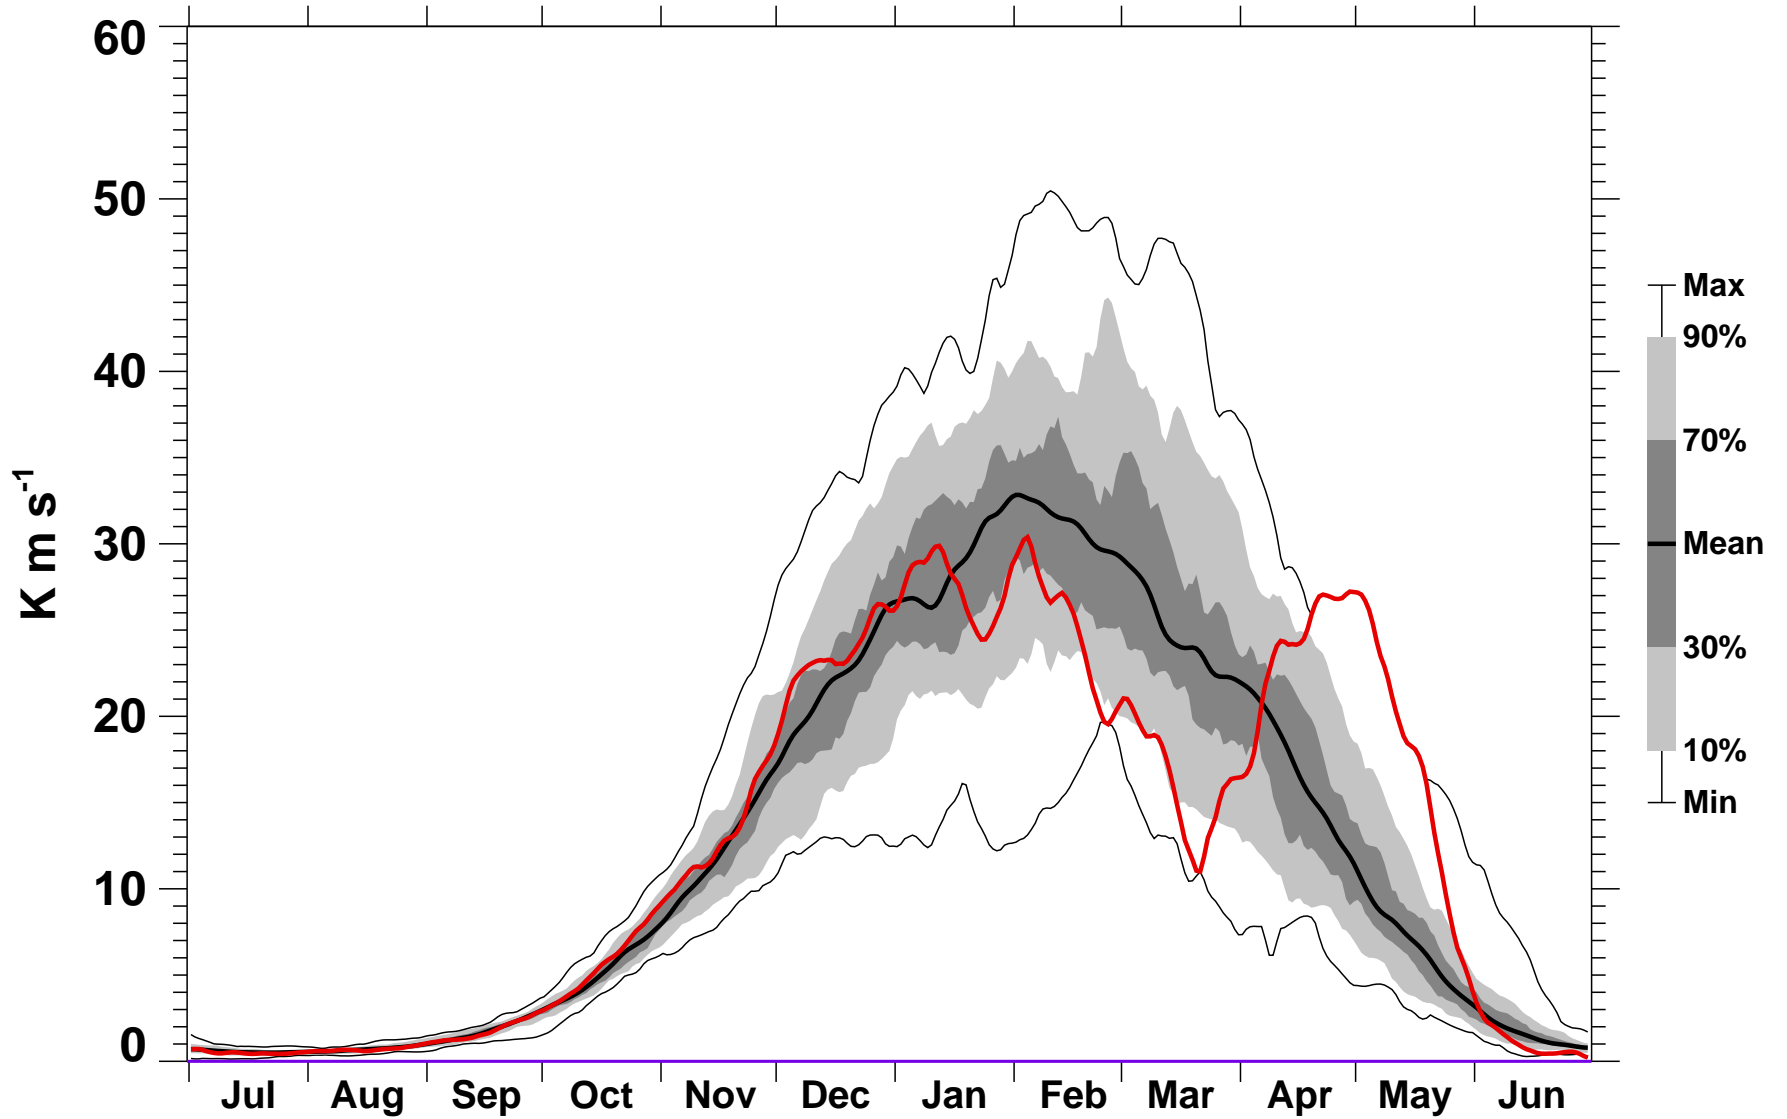

# 45-Day Mean 45-75°N Heat Flux 50 hPa MERRA

1978/1979-2015/2016

2010/2011

2016-07-07T14:07:38Z