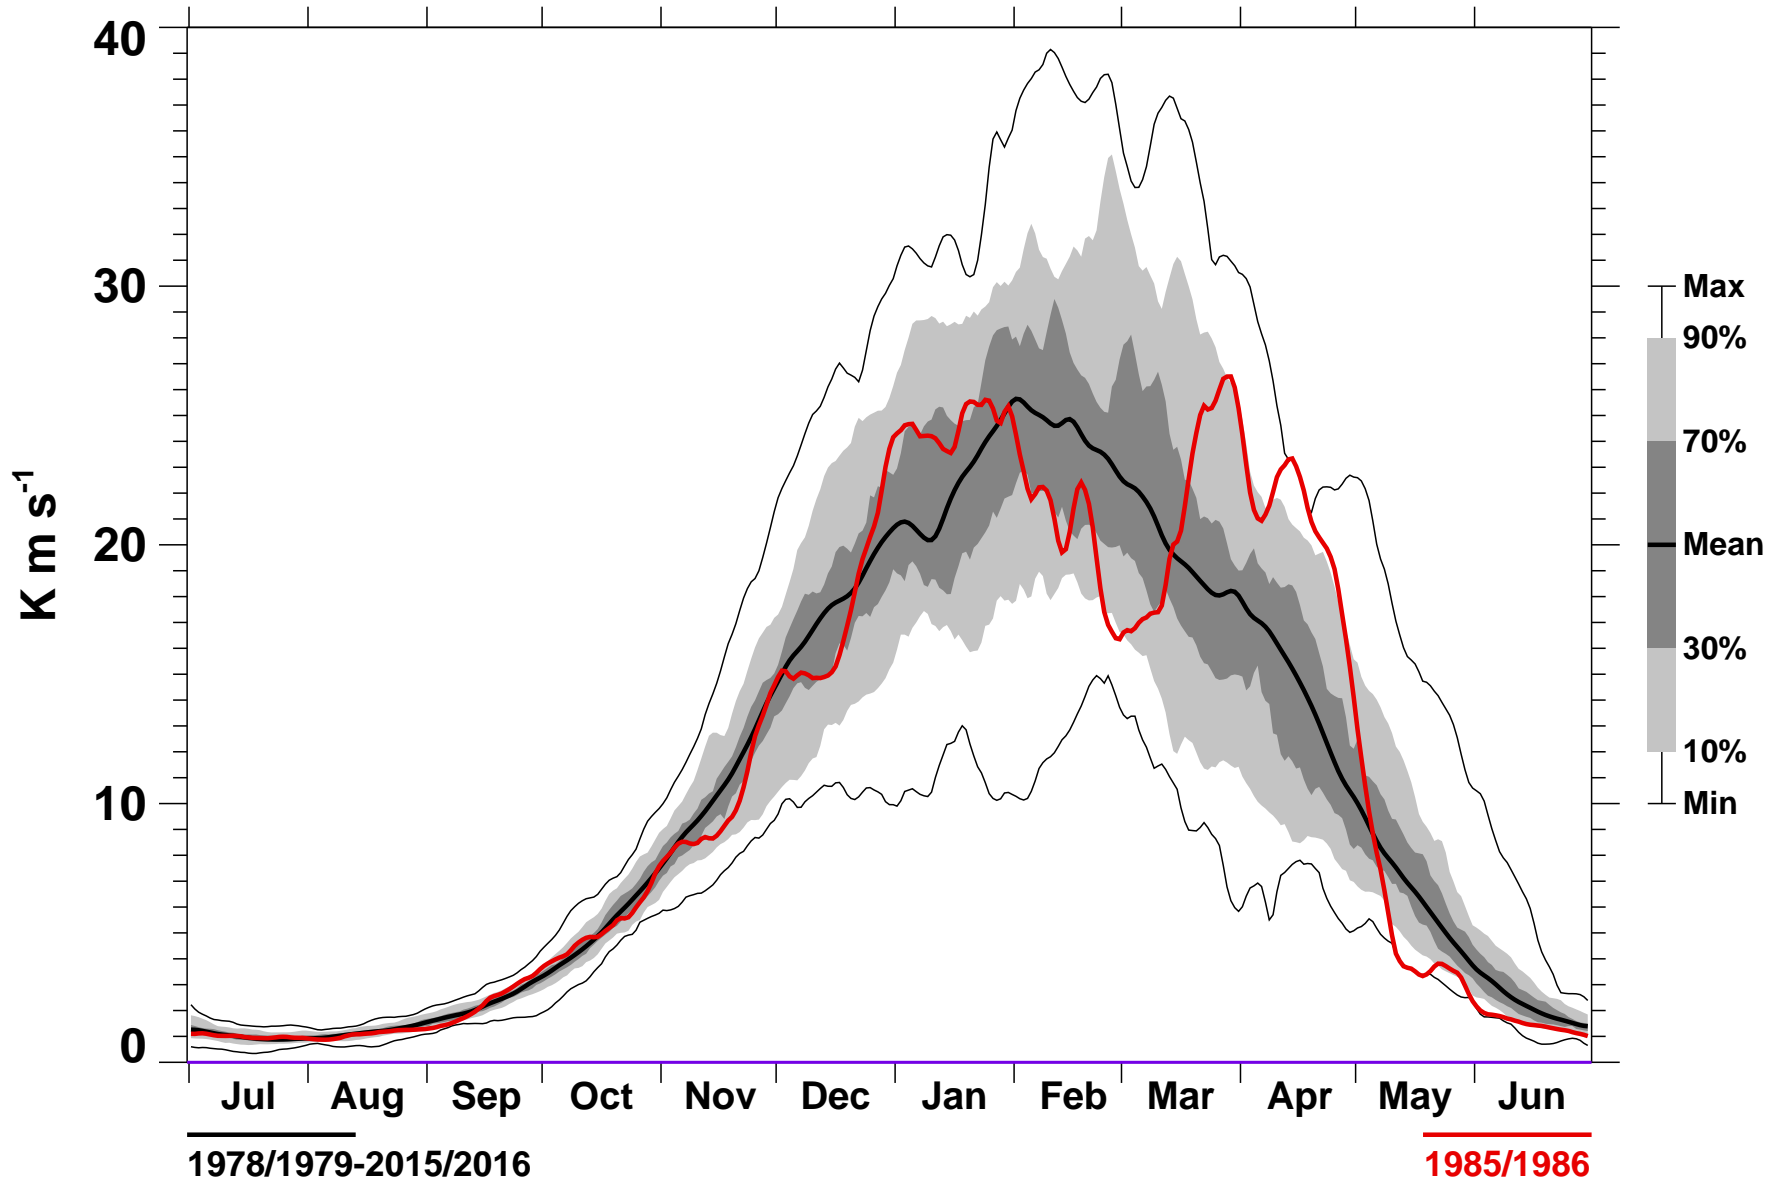

# 45-Day Mean 45-75°N Heat Flux 70 hPa MERRA

1978/1979-2015/2016

1985/1986

2016-07-07T14:26:22Z