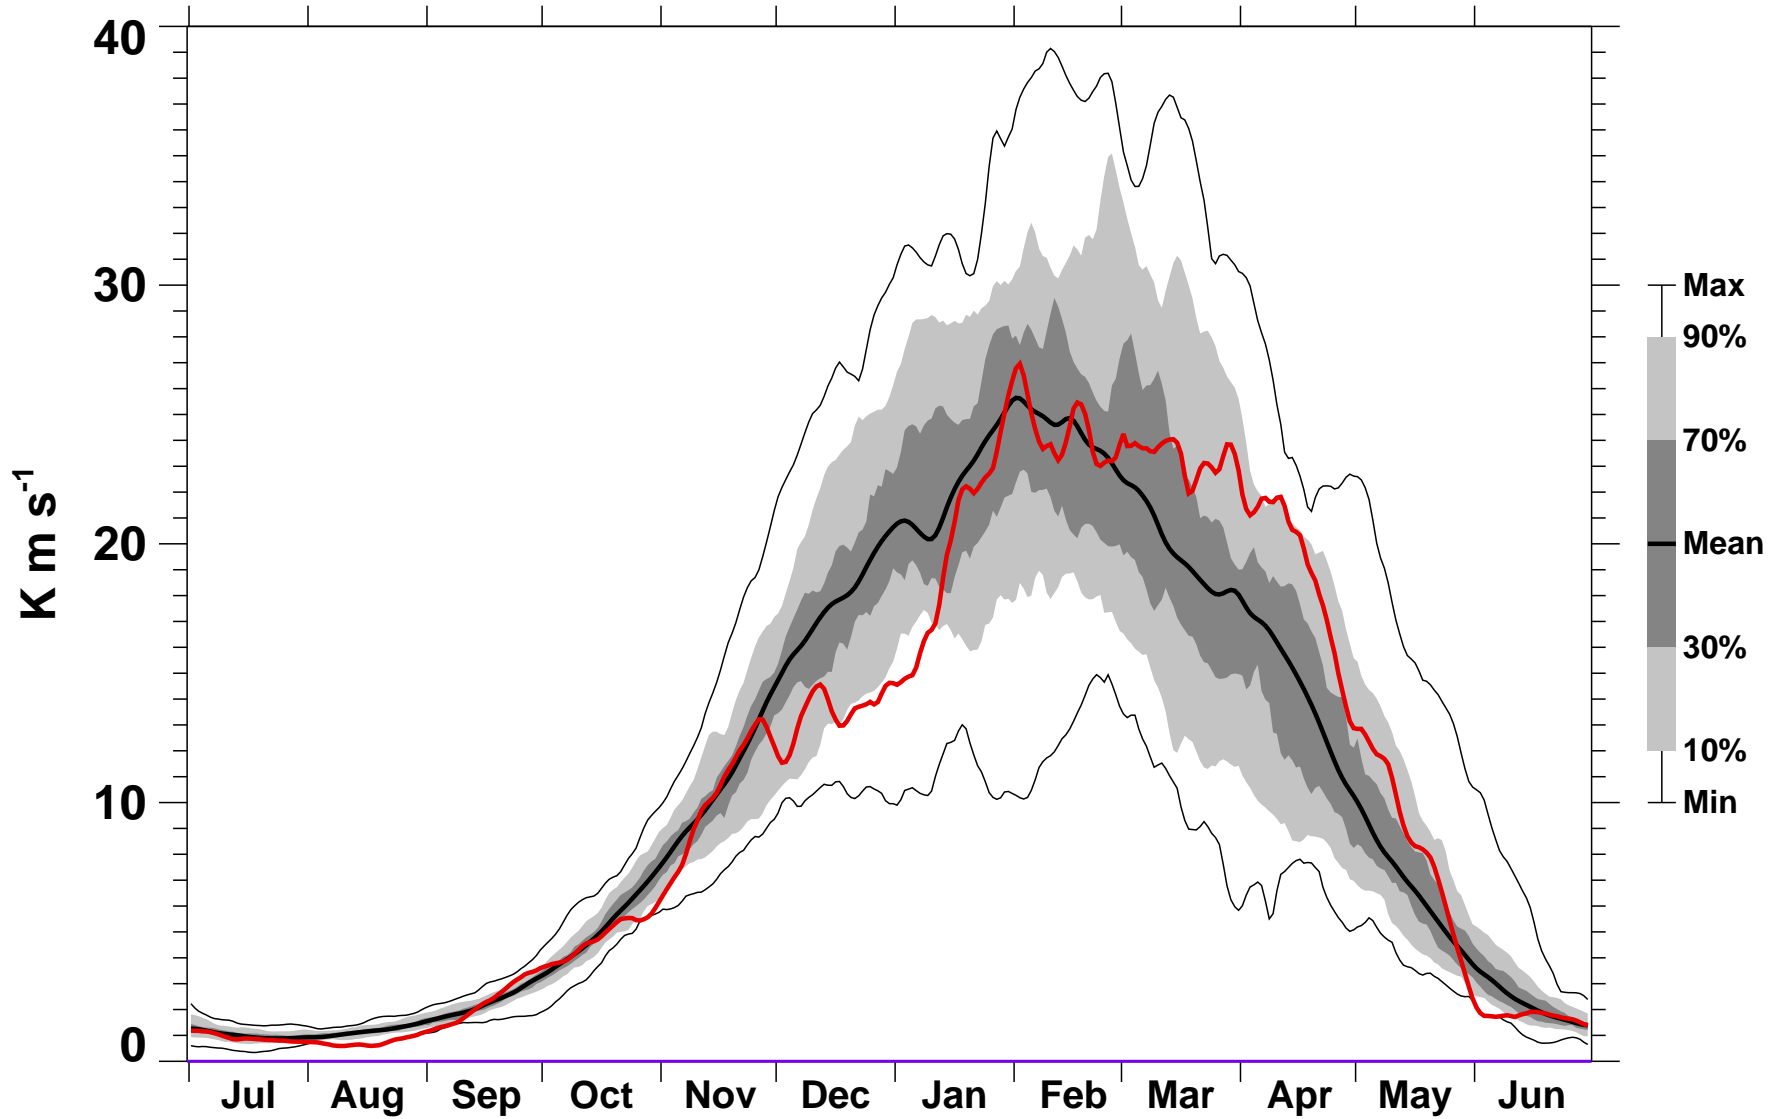

# 45-Day Mean 45-75°N Heat Flux 70 hPa MERRA

1978/1979-2015/2016

1995/1996

2016-07-07T14:18:55Z