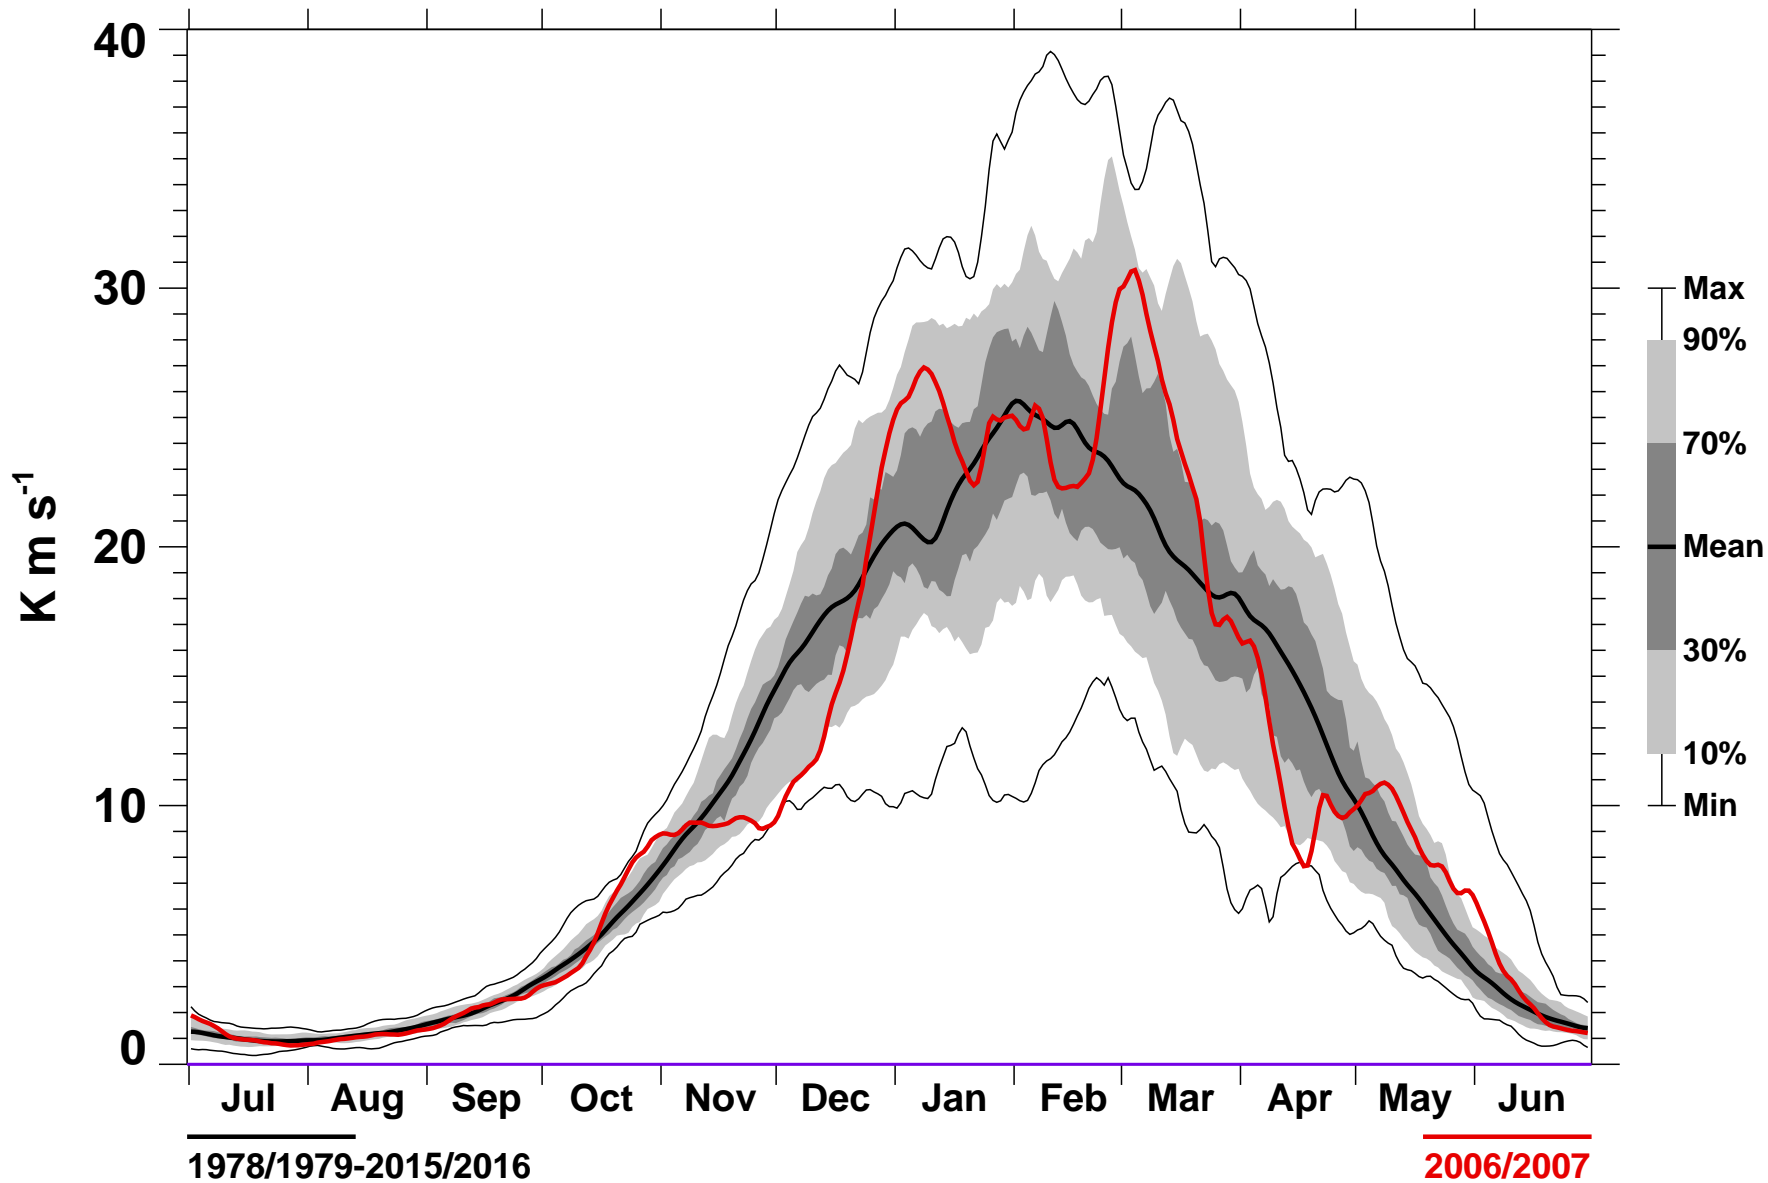

# 45-Day Mean 45-75°N Heat Flux 70 hPa MERRA

1978/1979-2015/2016

2006/2007

2016-07-07T14:10:38Z