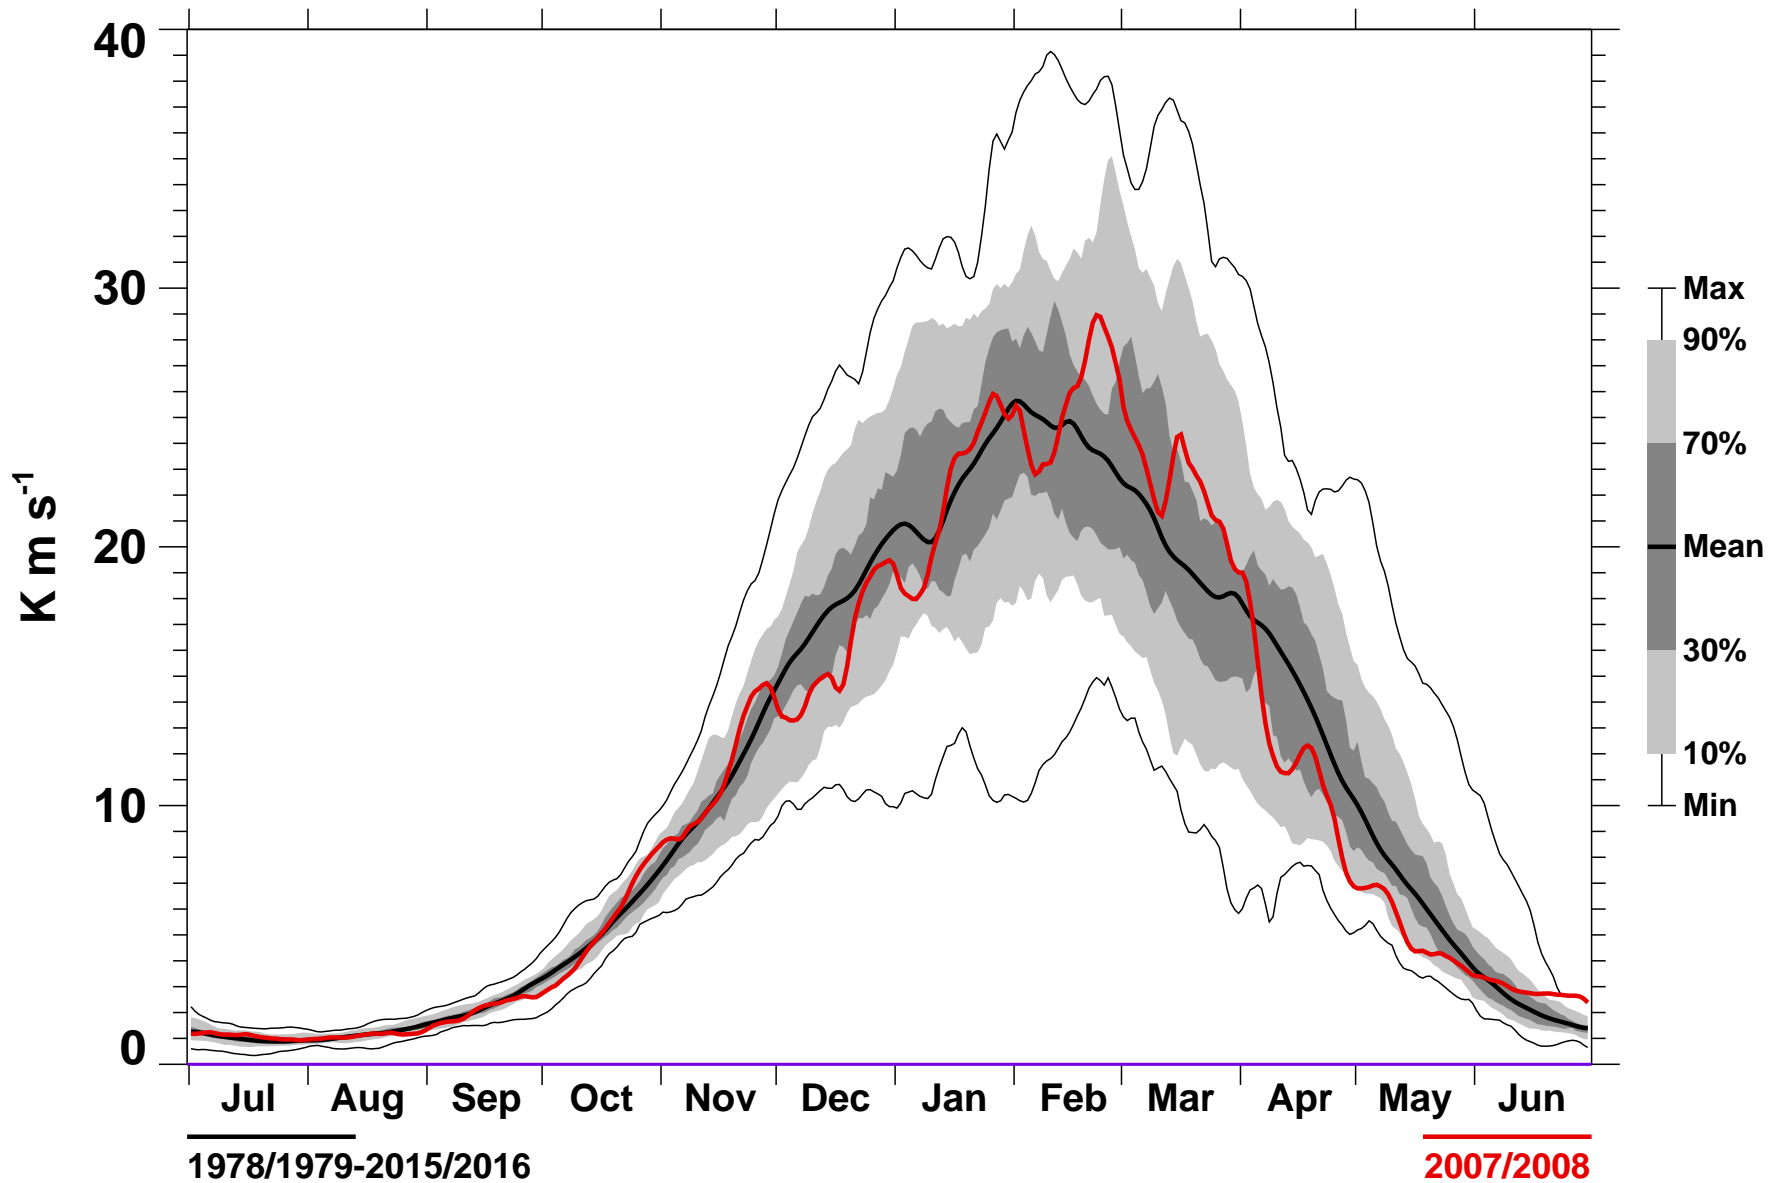

# 45-Day Mean 45-75°N Heat Flux 70 hPa MERRA

1978/1979-2015/2016

2007/2008

2016-07-07T14:09:53Z