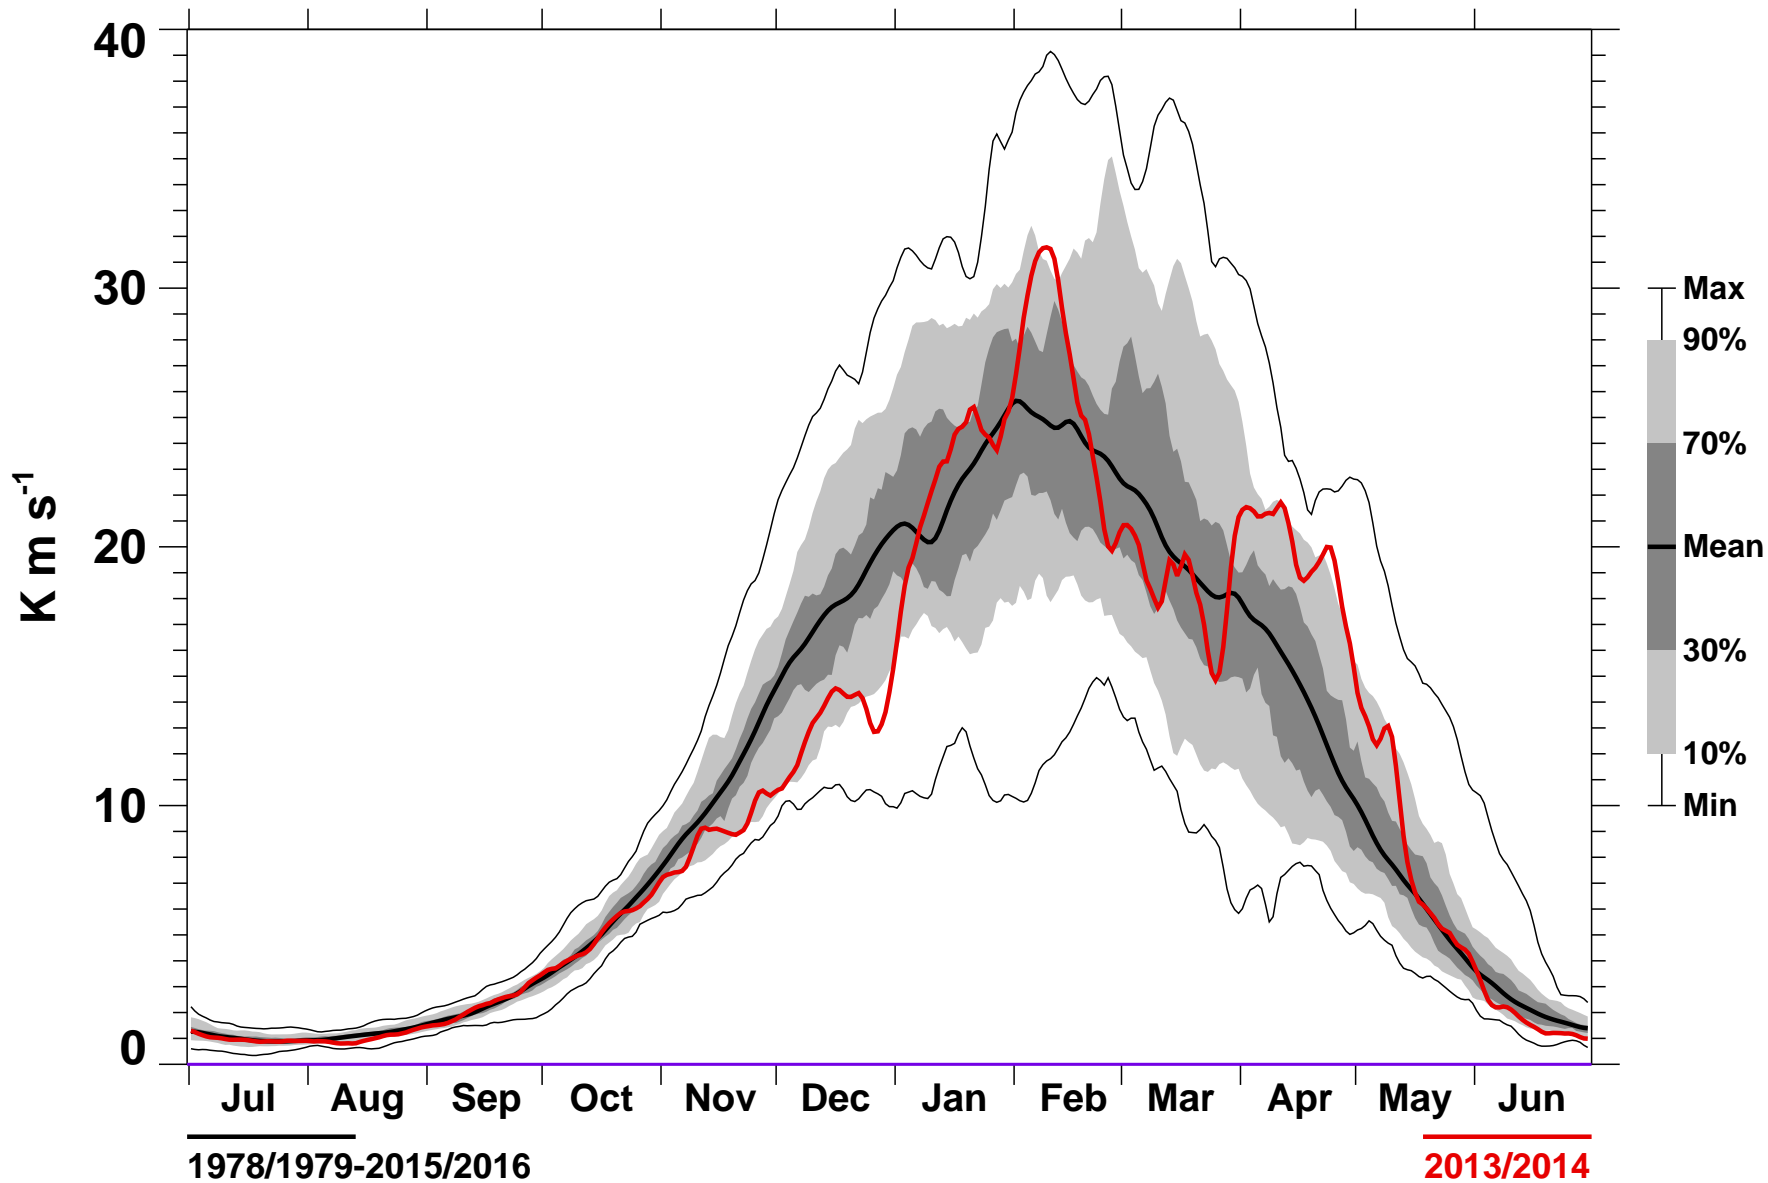

# 45-Day Mean 45-75°N Heat Flux 70 hPa MERRA

1978/1979-2015/2016

2013/2014

2016-07-07T14:05:19Z