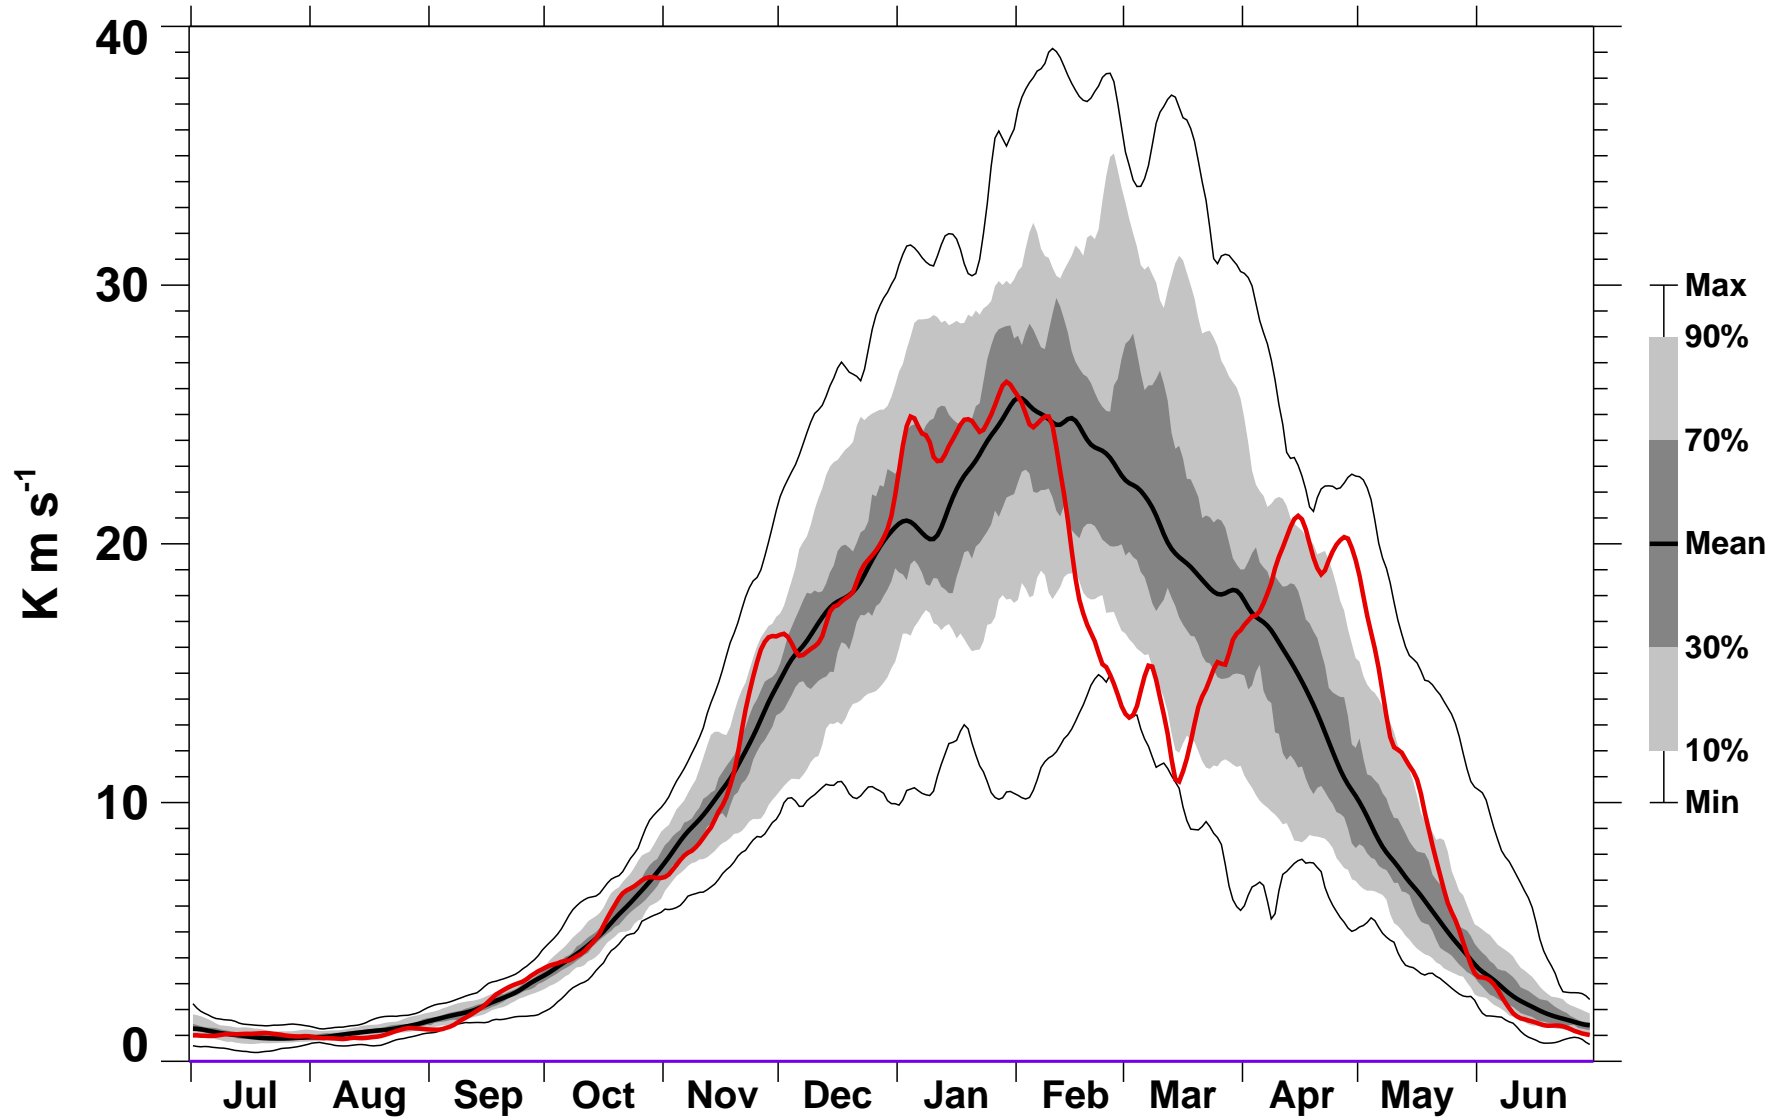

# 45-Day Mean 45-75°N Heat Flux 70 hPa MERRA

1978/1979-2015/2016

2014/2015

2016-07-07T14:04:33Z