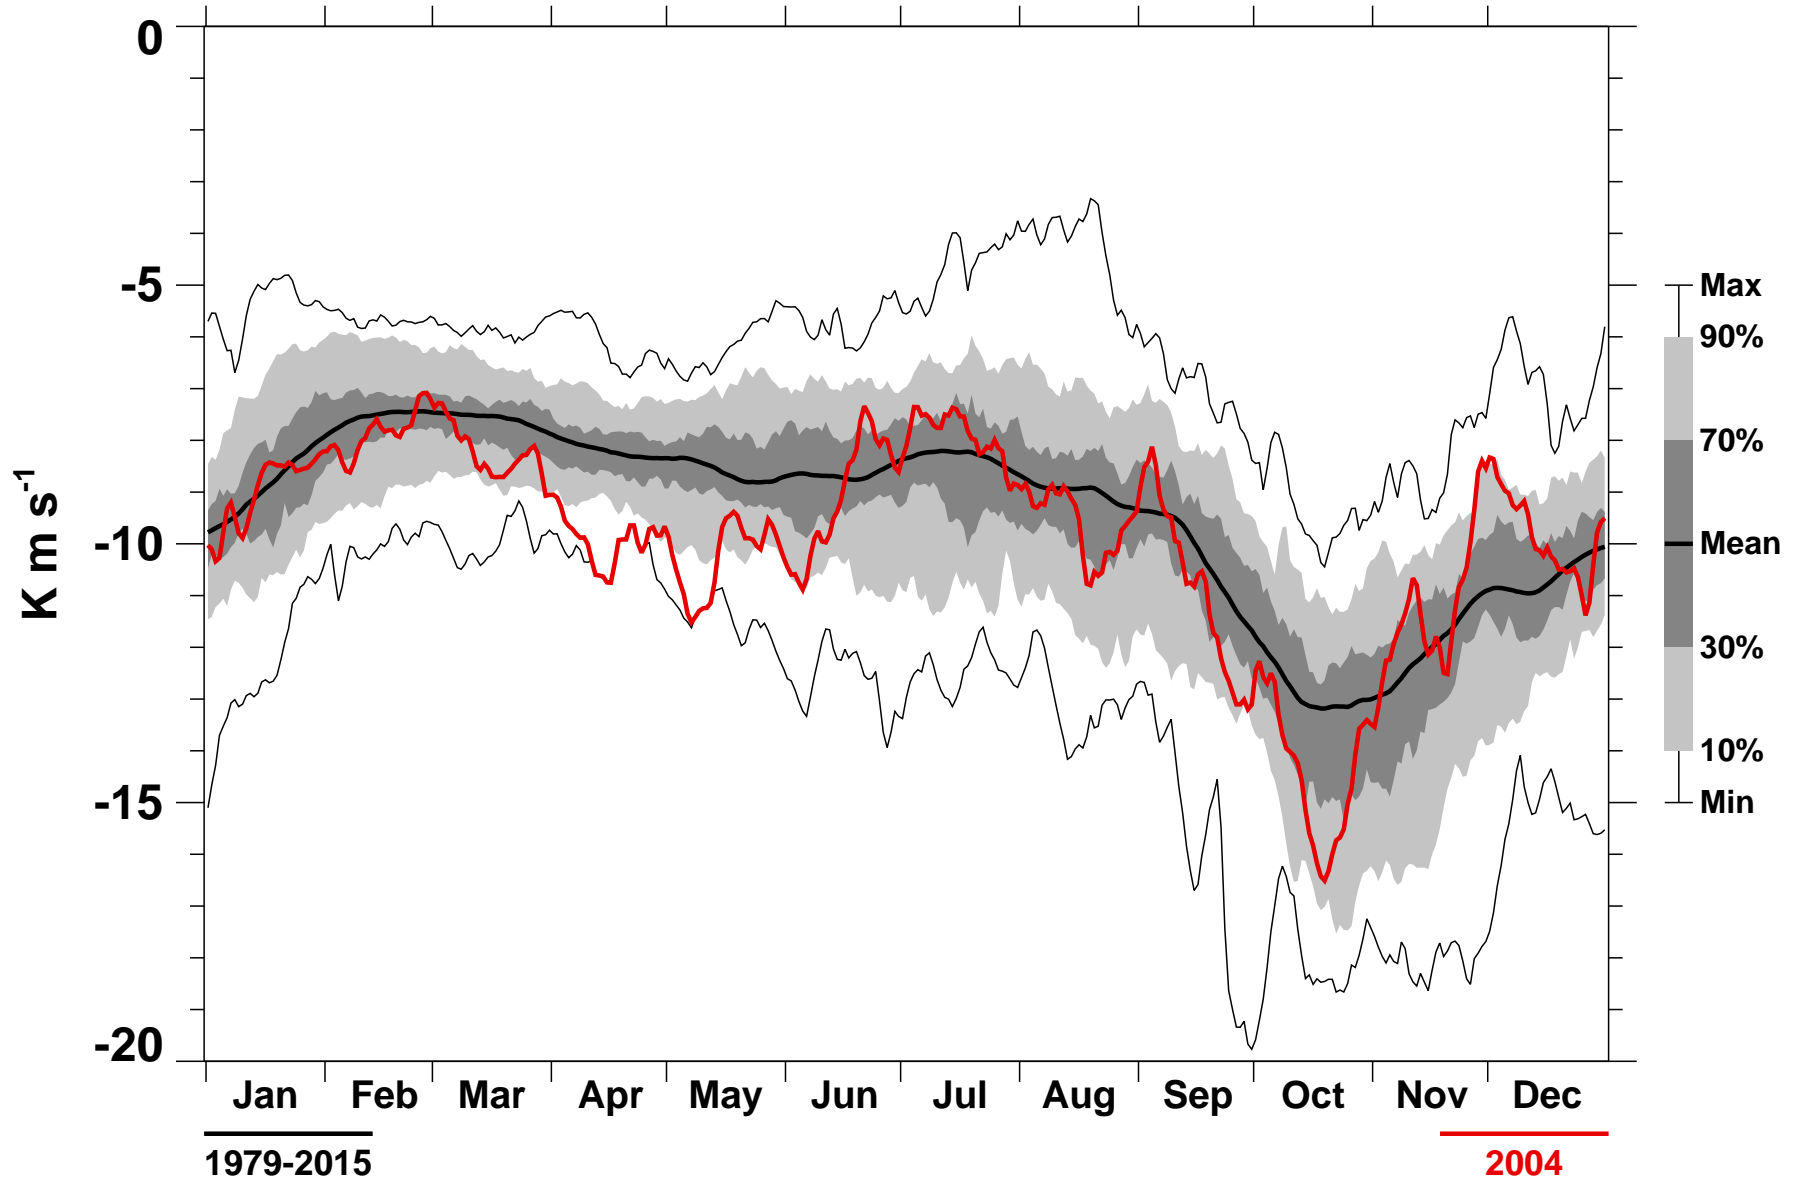

45-Day Mean 45-75°S Heat Flux 150 hPa MERRA

P. Newman (NASA), E. Nash (SSAI), S. Pawson (NASA)

2016-02-02T14:48:13Z