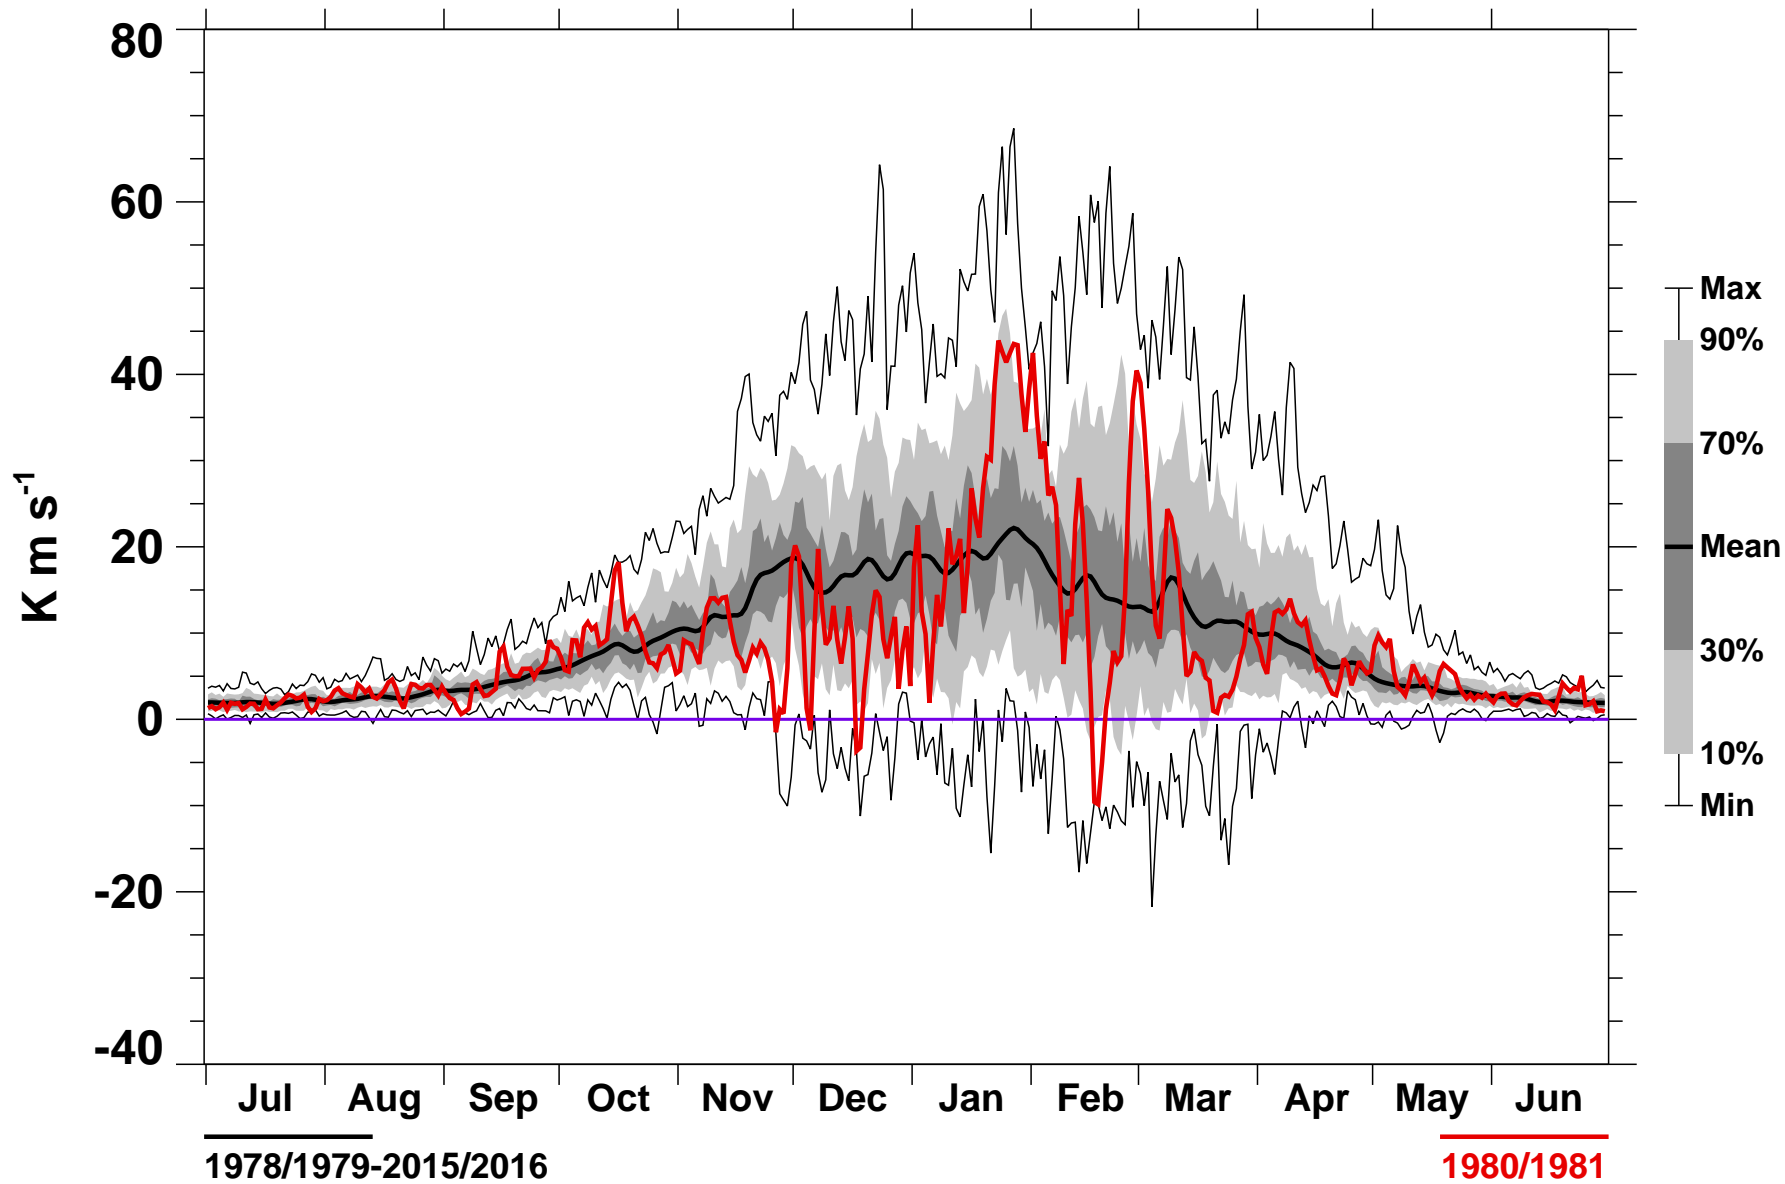

# 45-75°N Heat Flux 100 hPa MERRA

1978/1979-2015/2016

1980/1981

2016-07-07T14:30:02Z