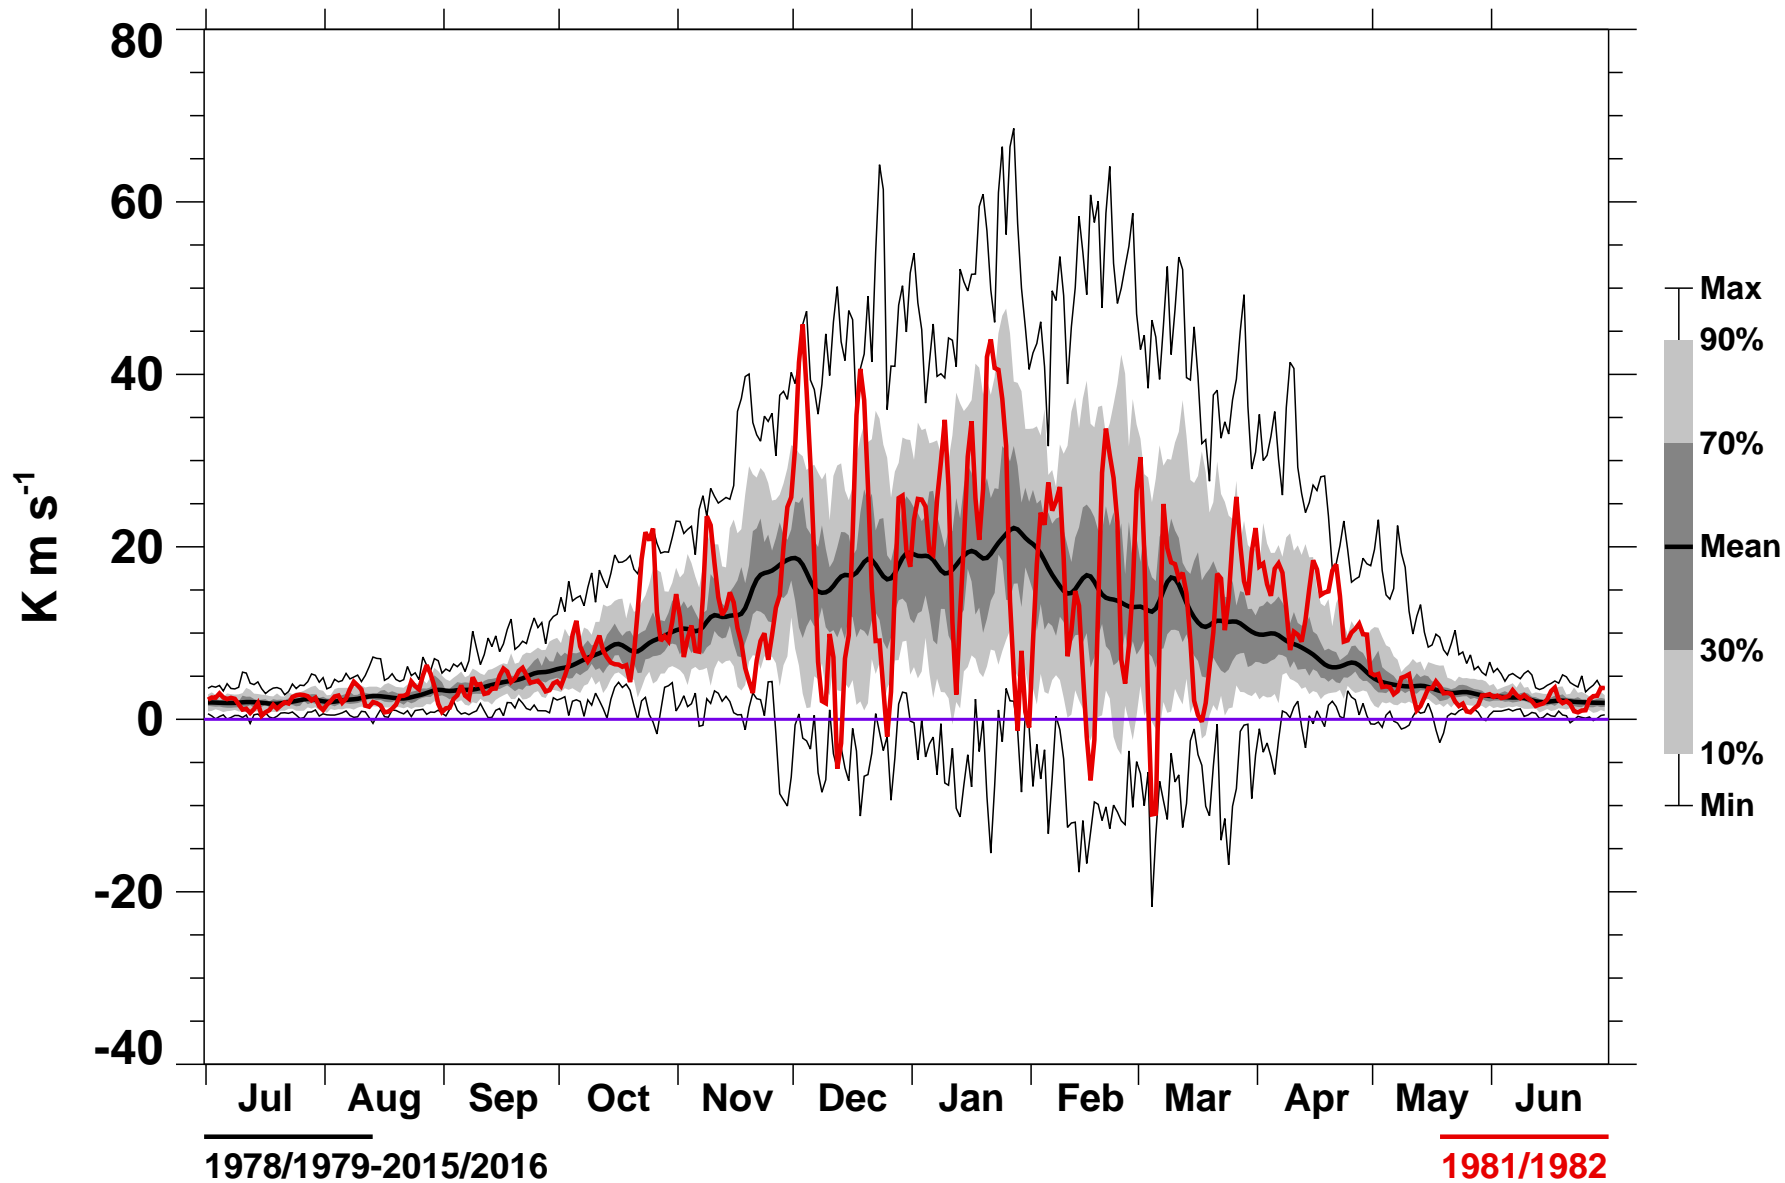

# 45-75°N Heat Flux 100 hPa MERRA

1978/1979-2015/2016

1981/1982

2016-07-07T14:29:17Z