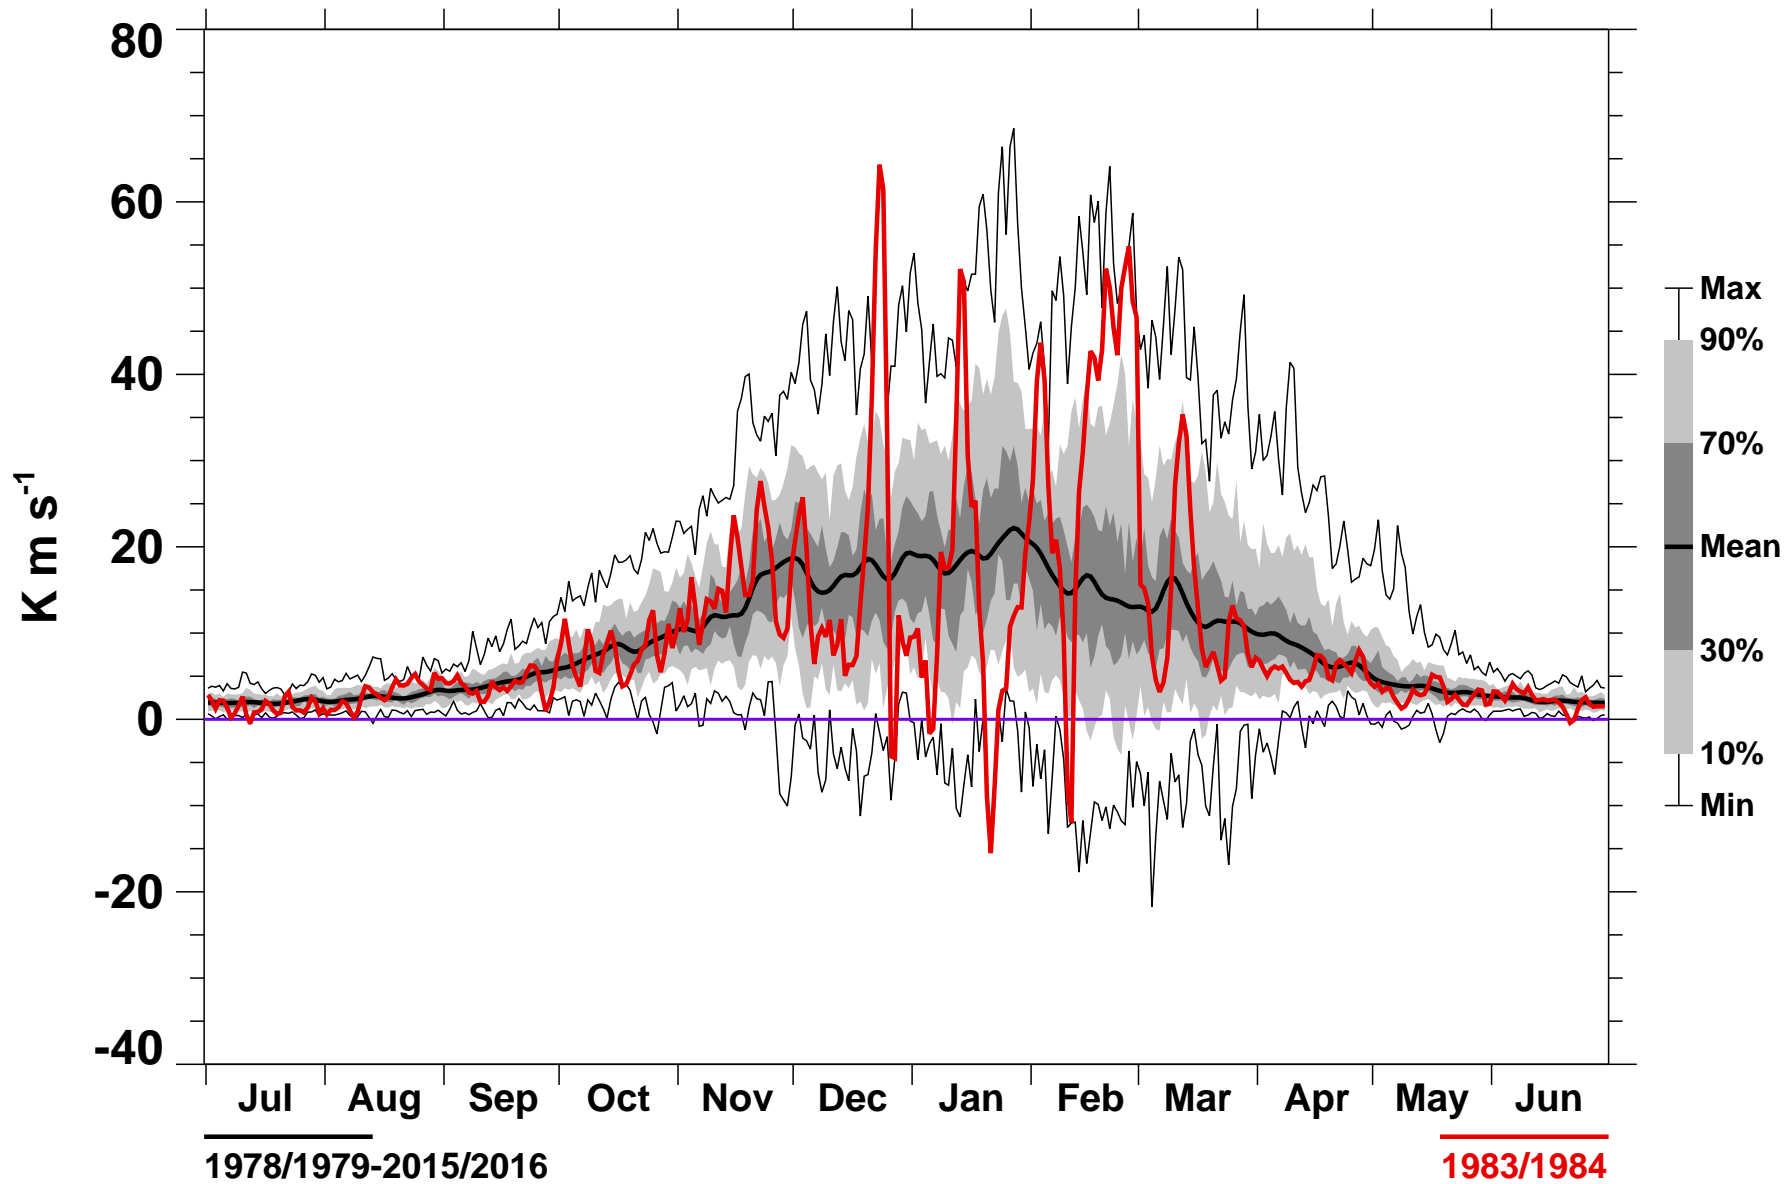

# 45-75°N Heat Flux 100 hPa MERRA

1978/1979-2015/2016

1983/1984

2016-07-07T14:27:47Z