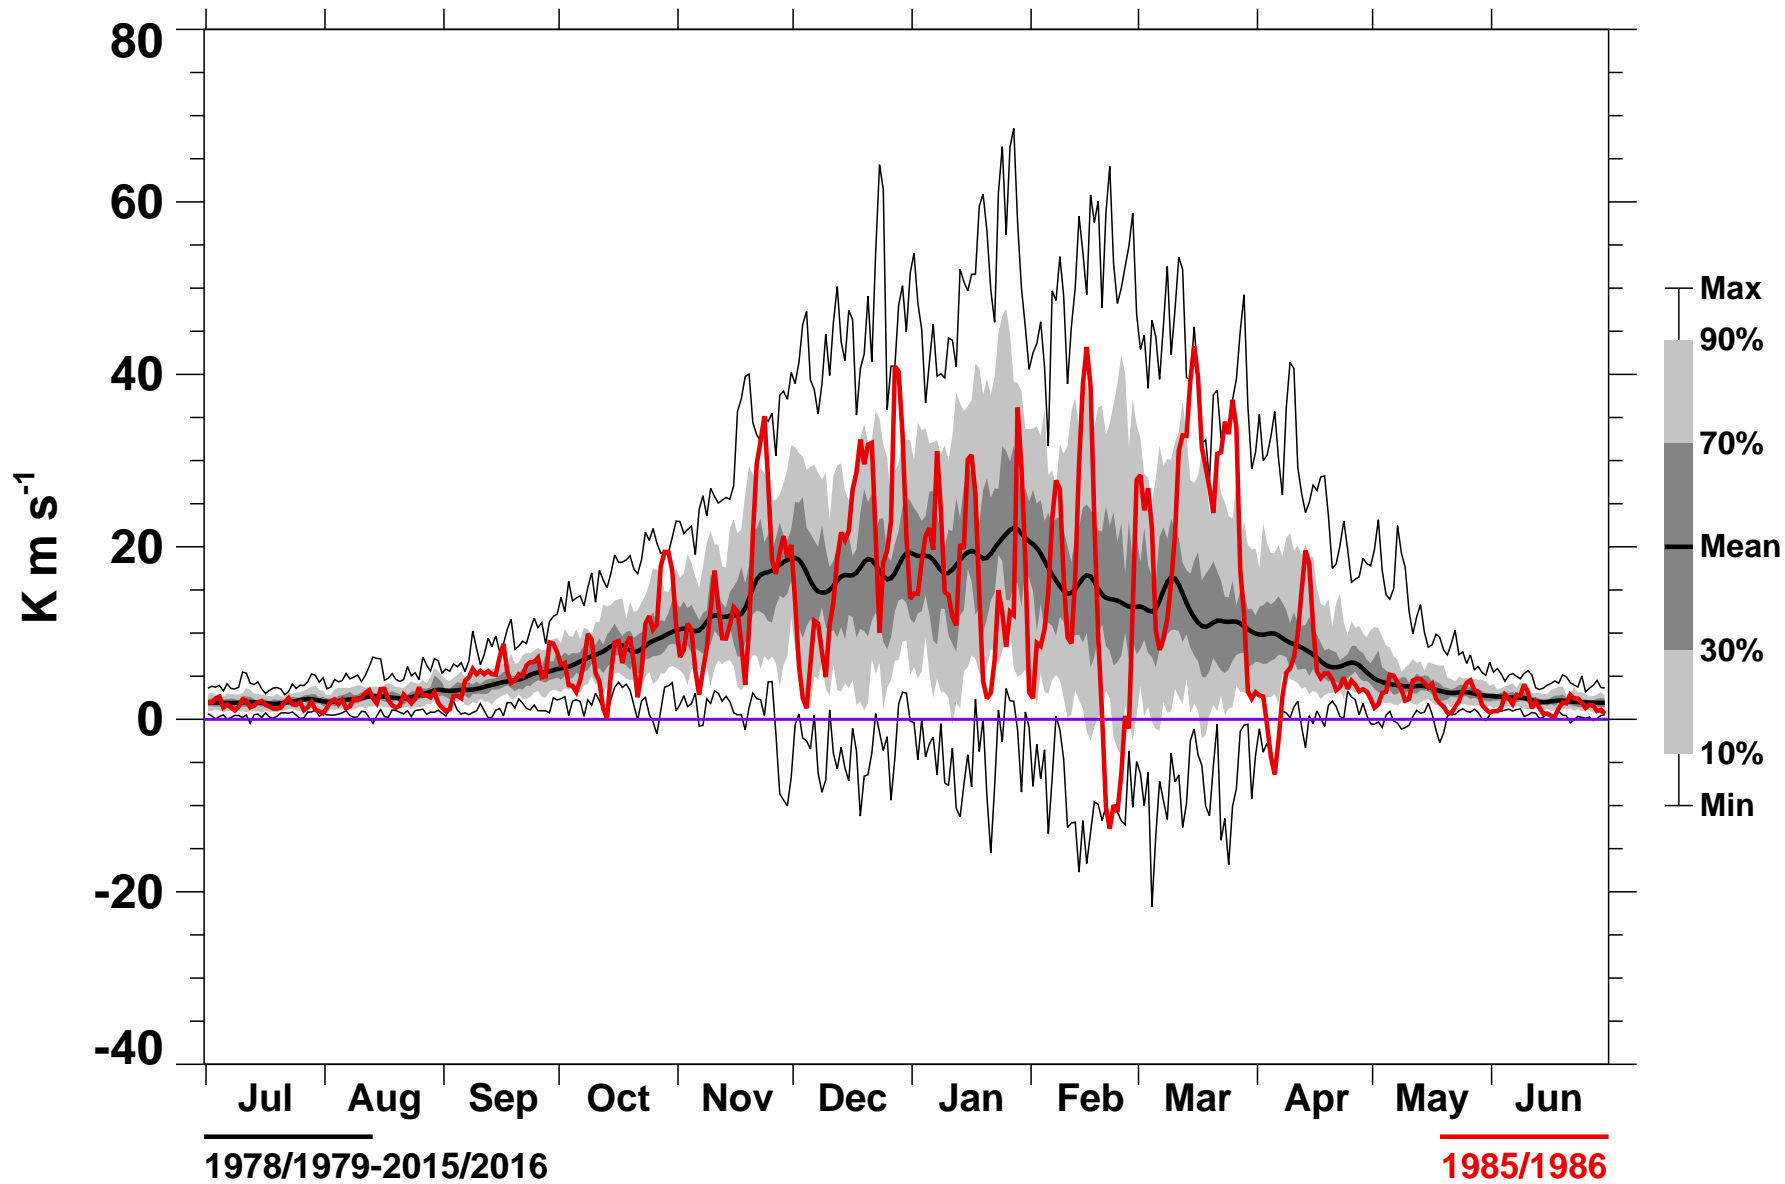

# 45-75°N Heat Flux 100 hPa MERRA

1978/1979-2015/2016

1985/1986

2016-07-07T14:26:17Z