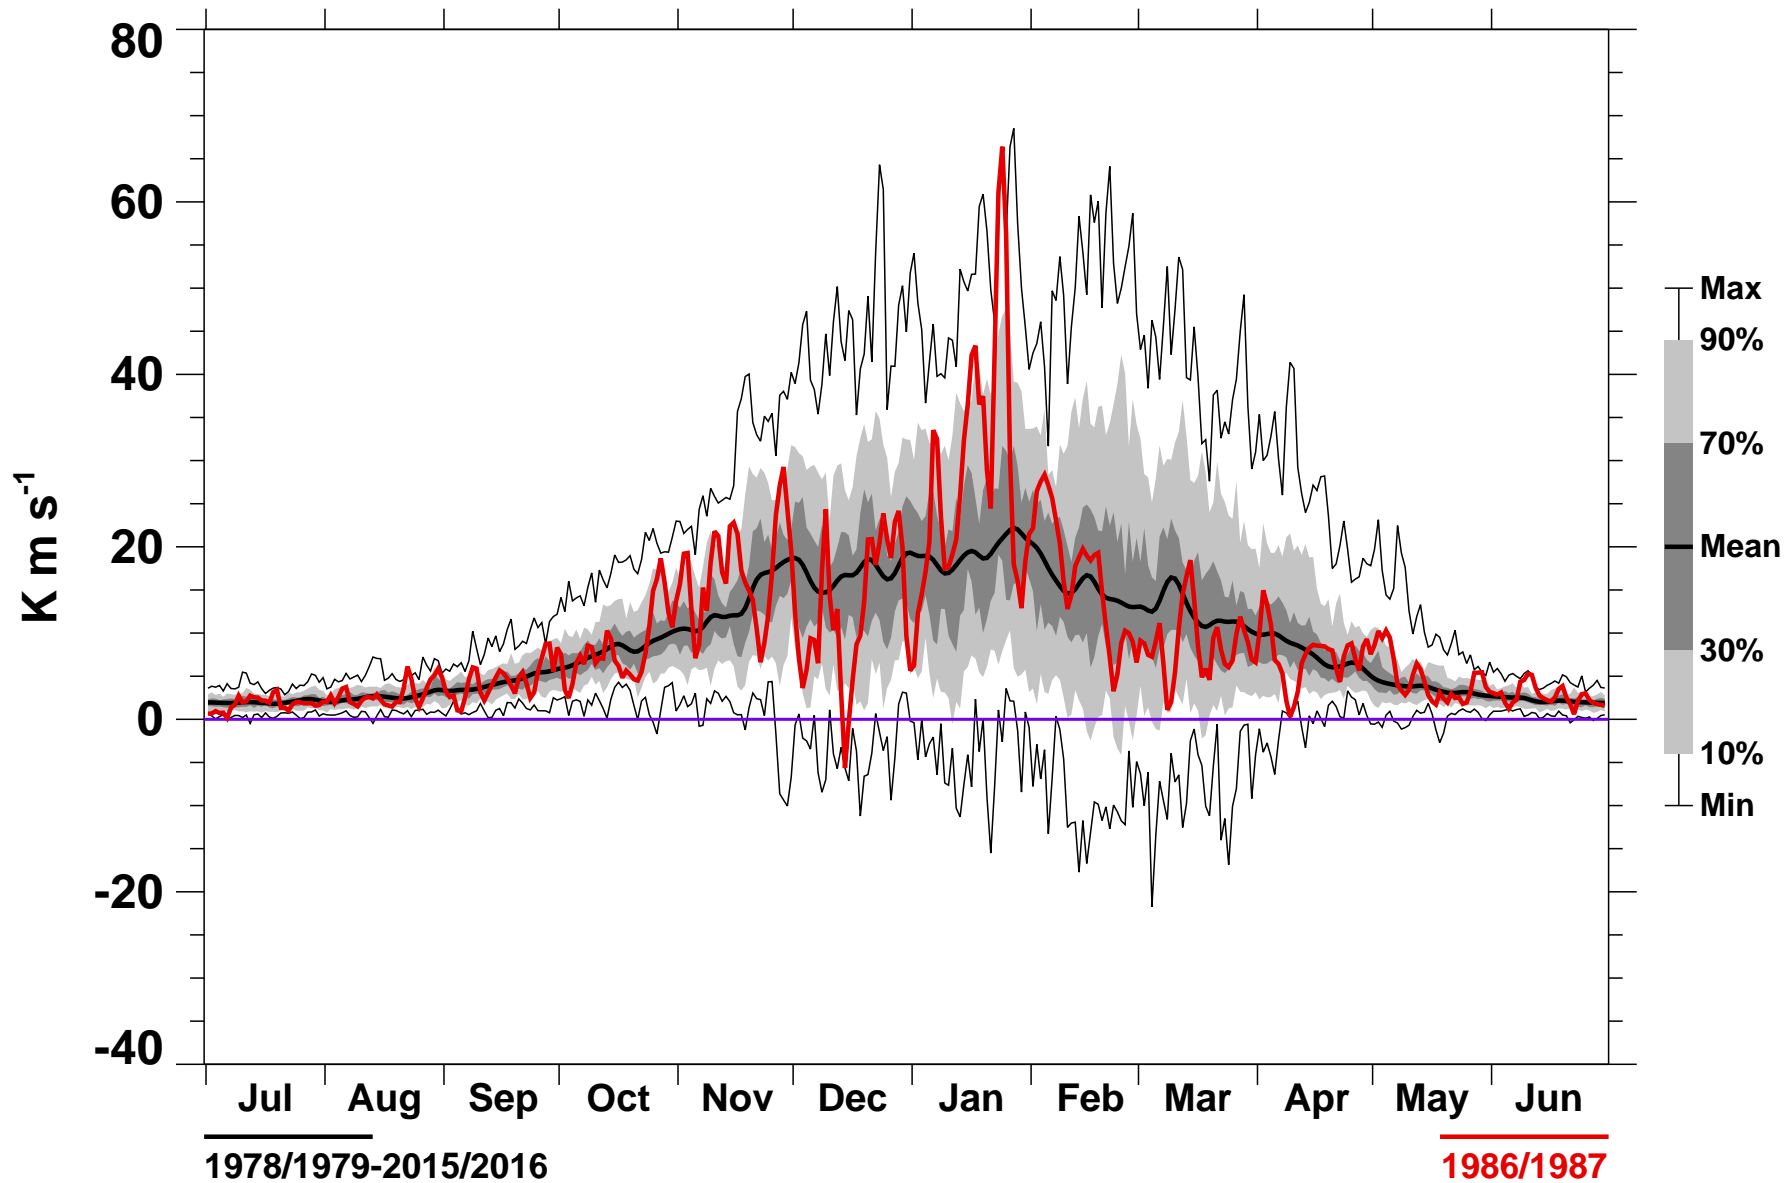

45-75°N Heat Flux 100 hPa MERRA

1978/1979-2015/2016

1986/1987

2016-07-07T14:25:32Z