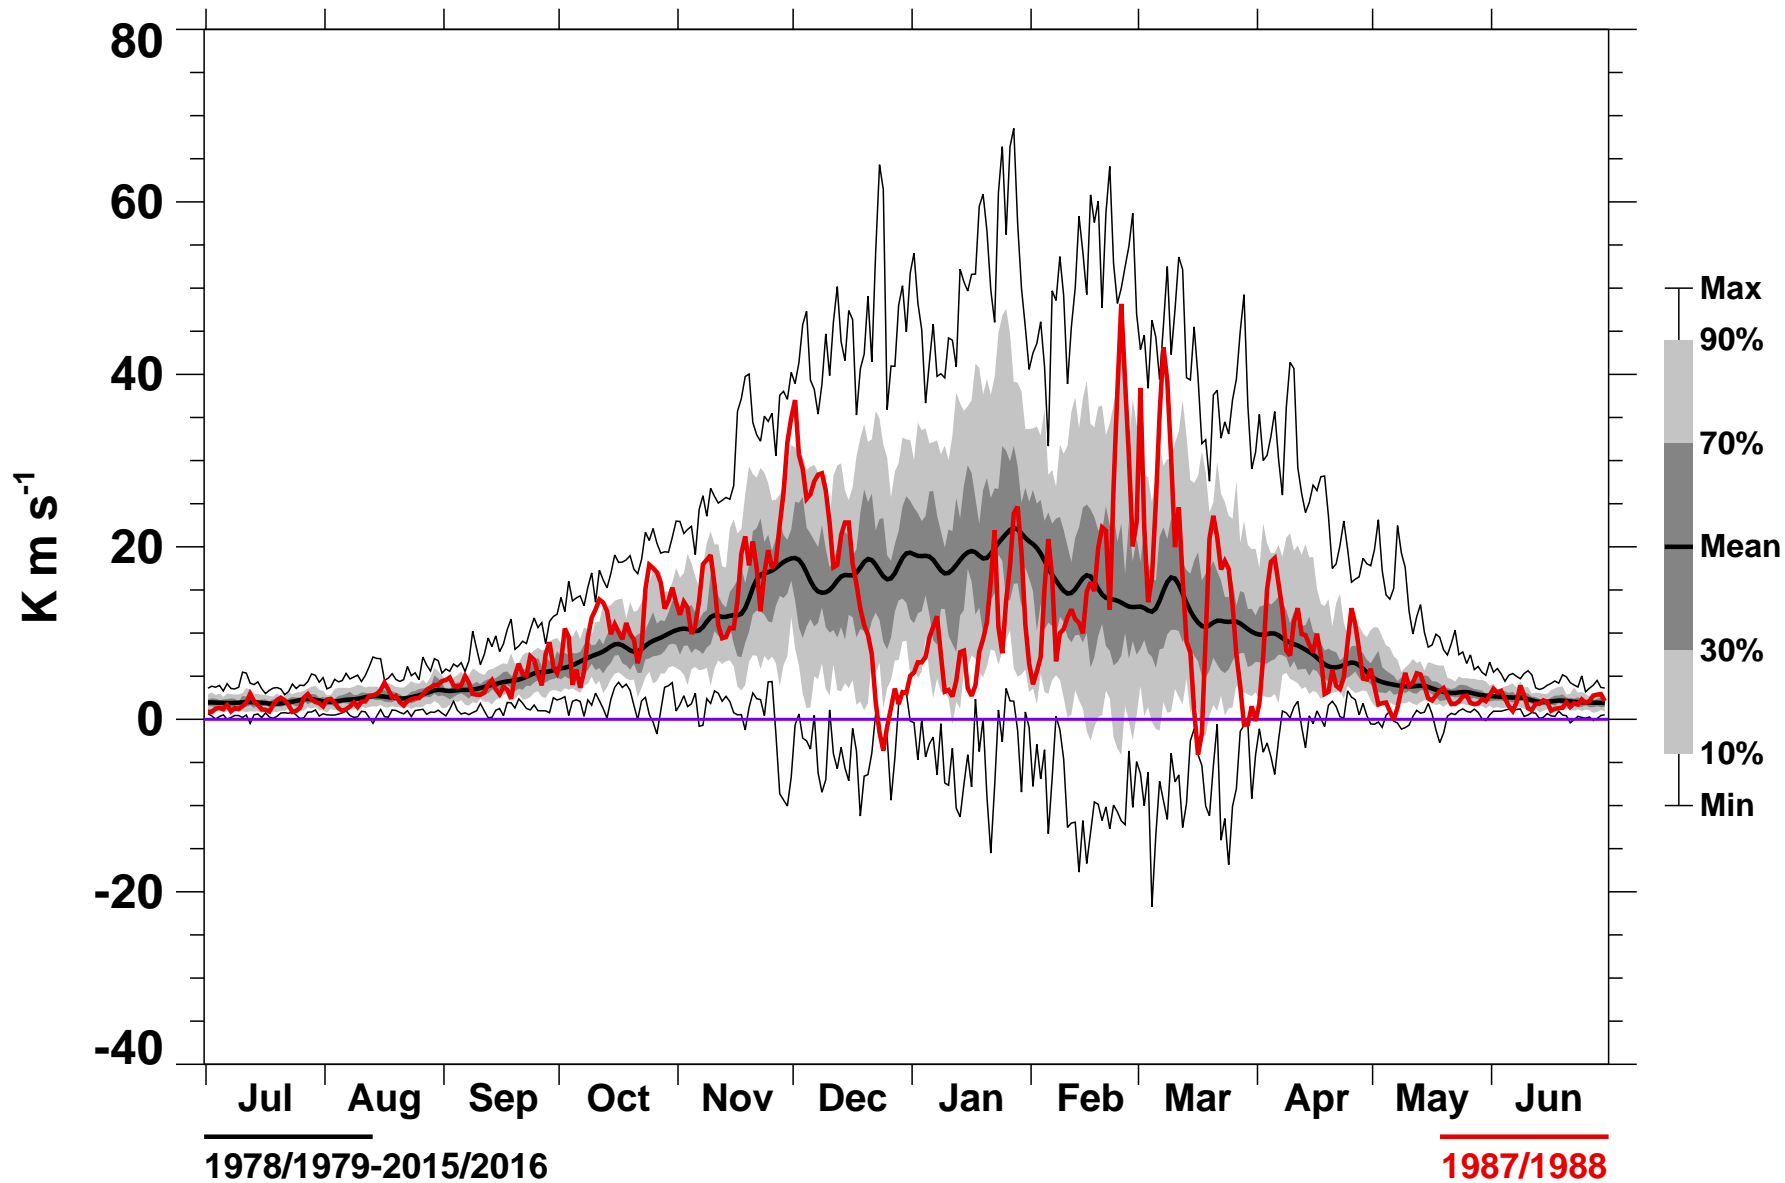

# 45-75°N Heat Flux 100 hPa MERRA

1978/1979-2015/2016

1987/1988

2016-07-07T14:24:47Z