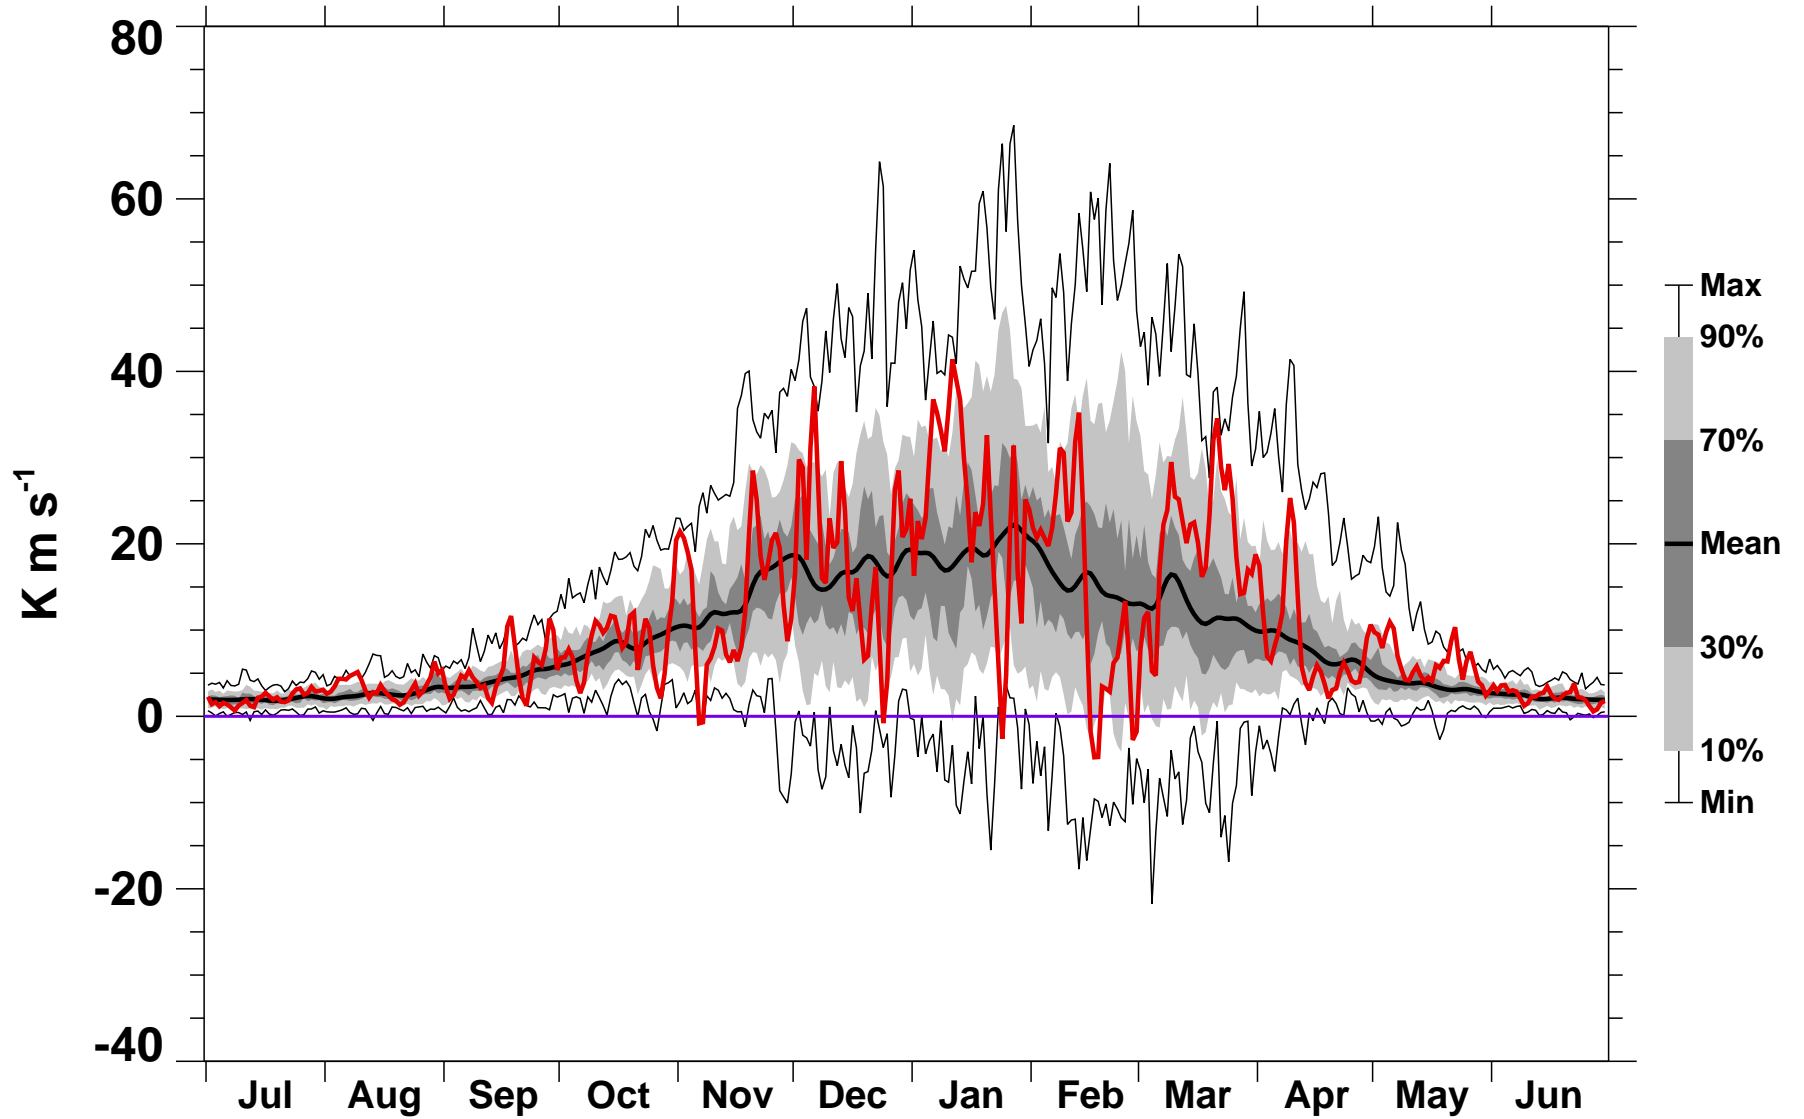

45-75°N Heat Flux 100 hPa MERRA

1978/1979-2015/2016

1991/1992

2016-07-07T14:21:49Z