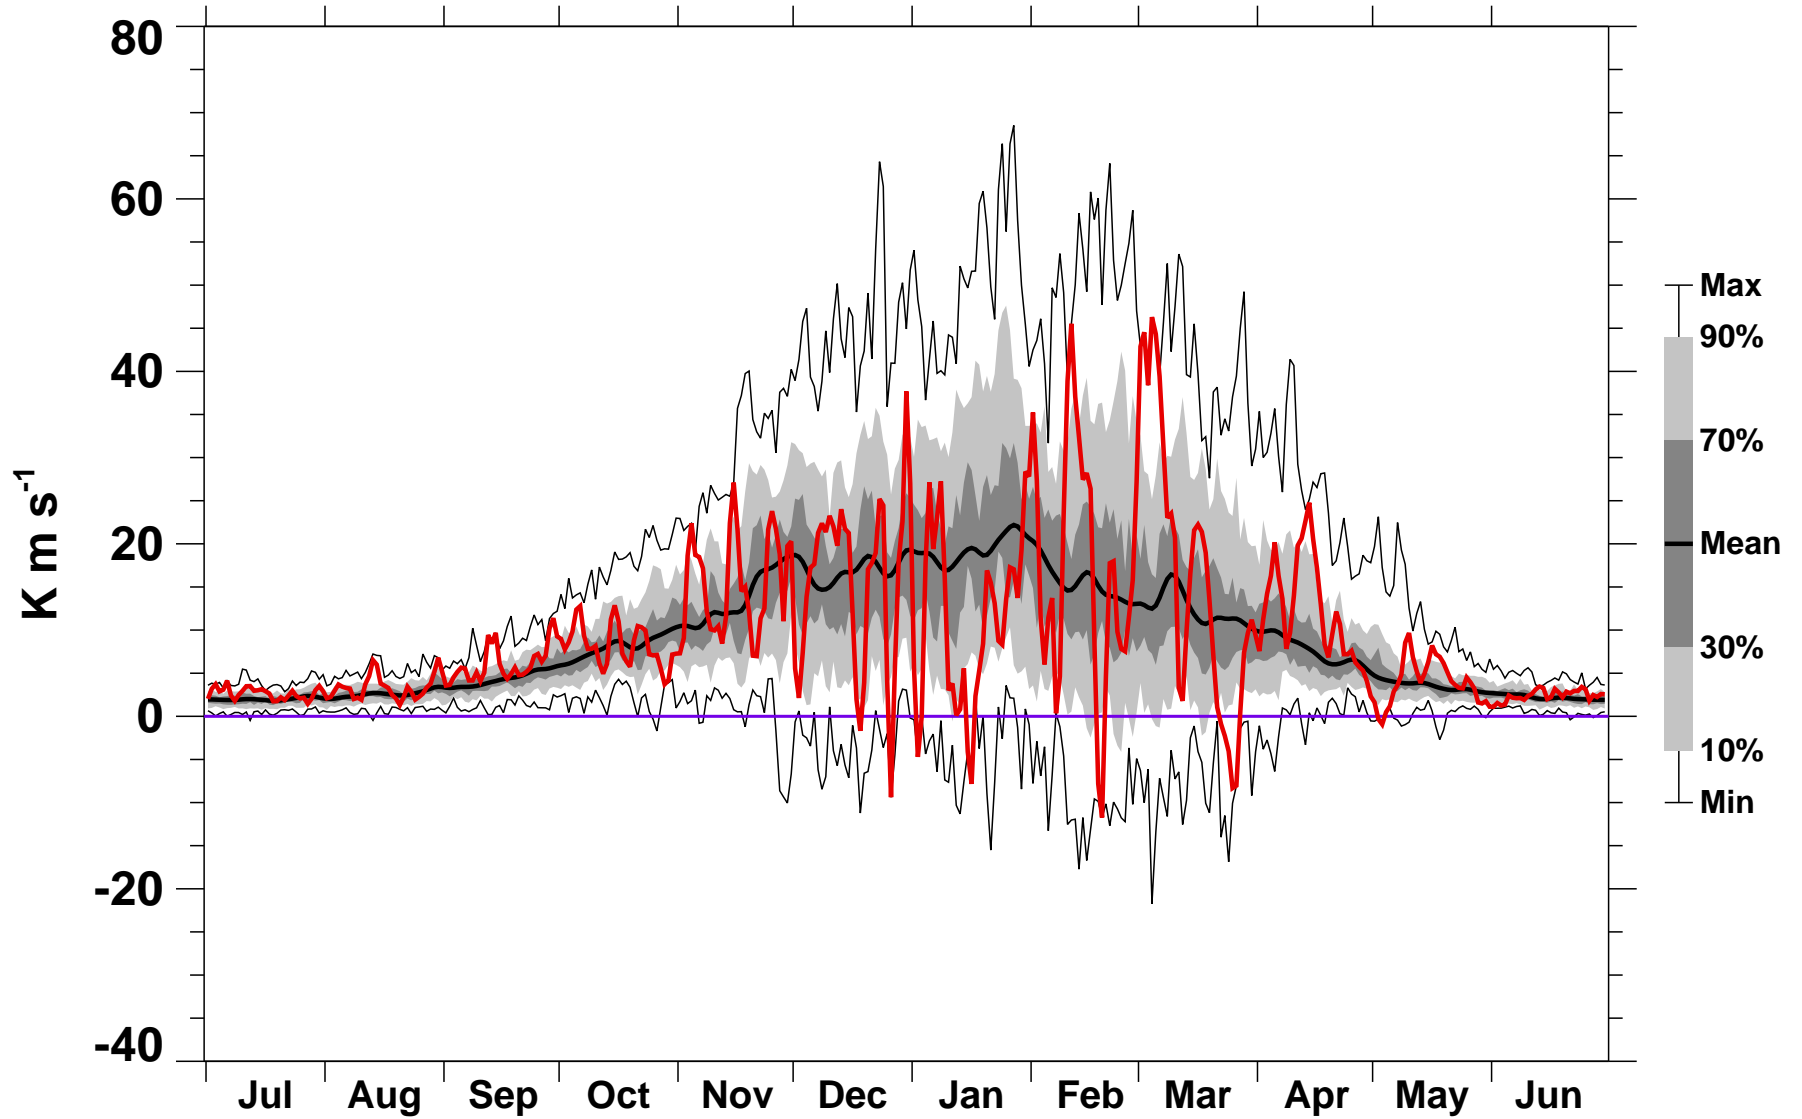

45-75°N Heat Flux 100 hPa MERRA

1978/1979-2015/2016

1992/1993

2016-07-07T14:21:04Z