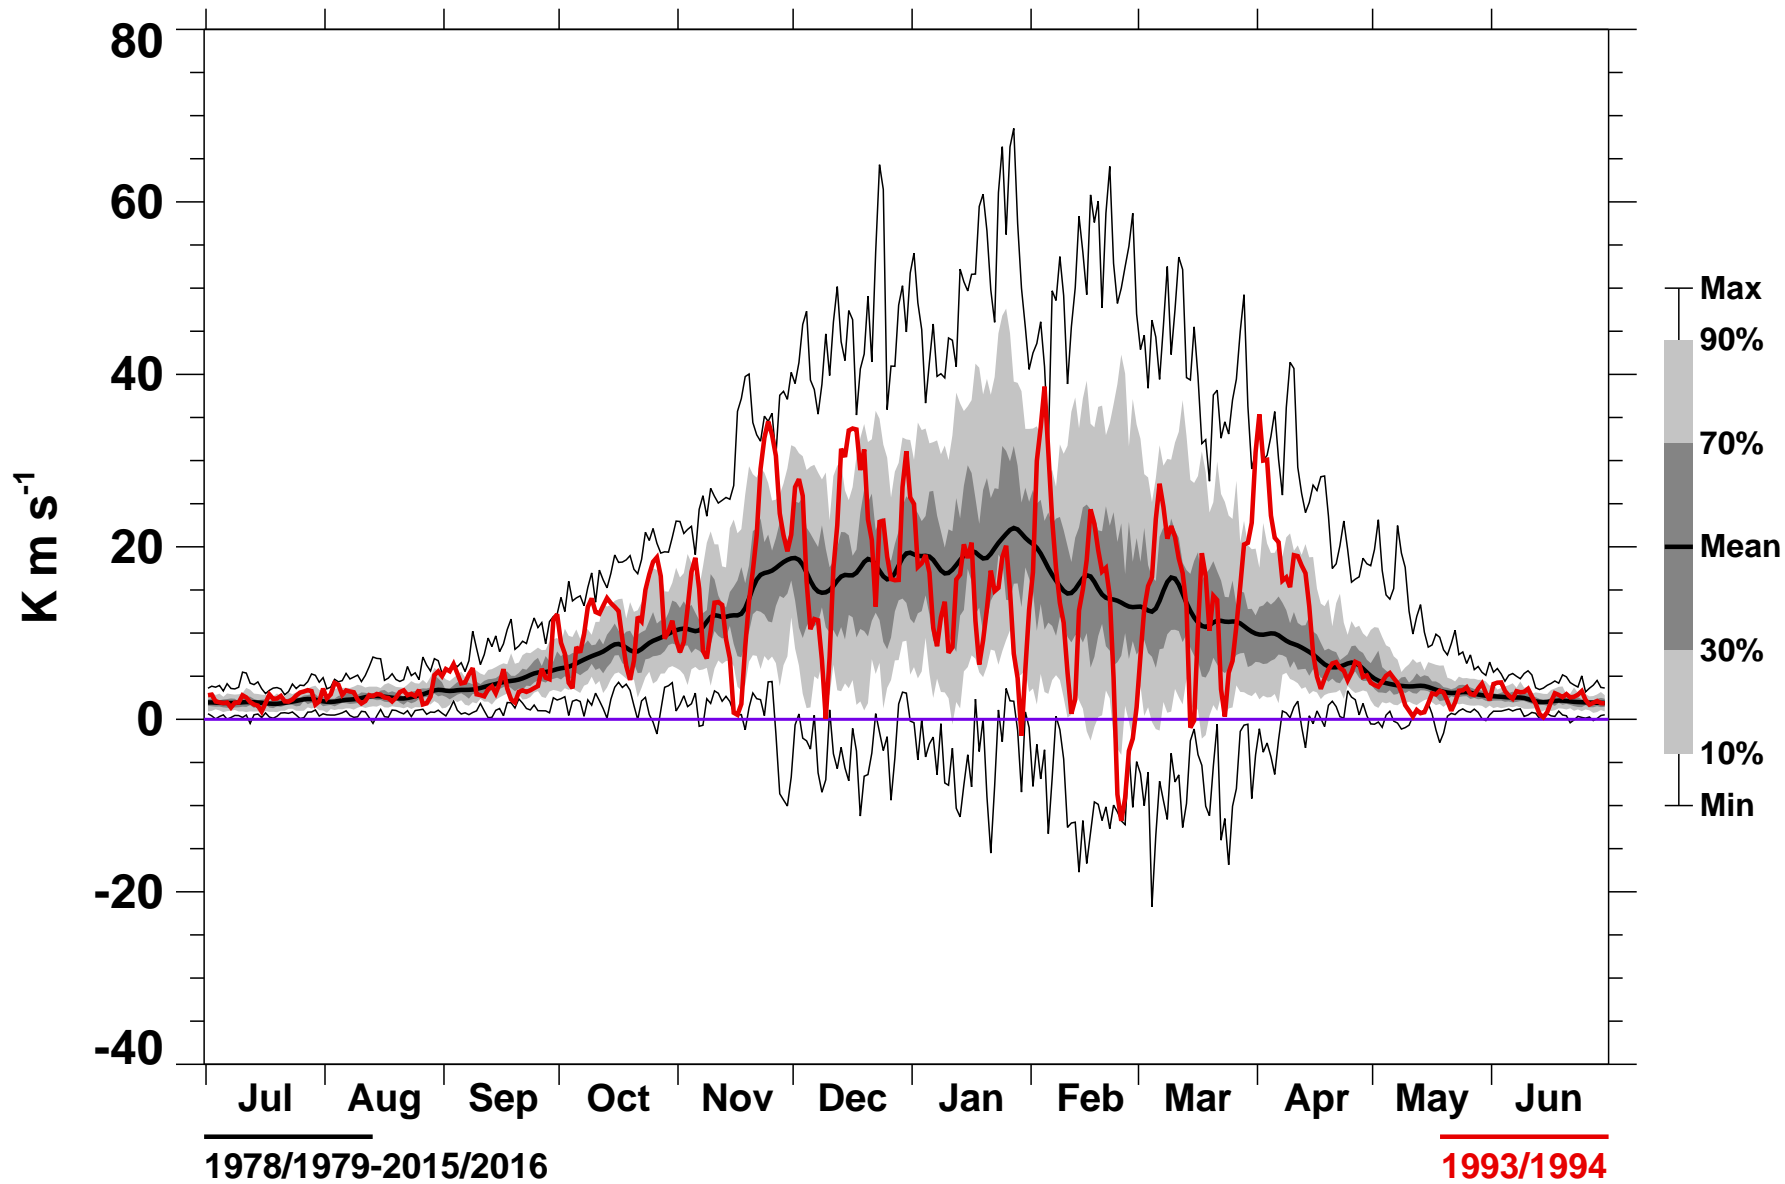

# 45-75°N Heat Flux 100 hPa MERRA

2016-07-07T14:20:20Z