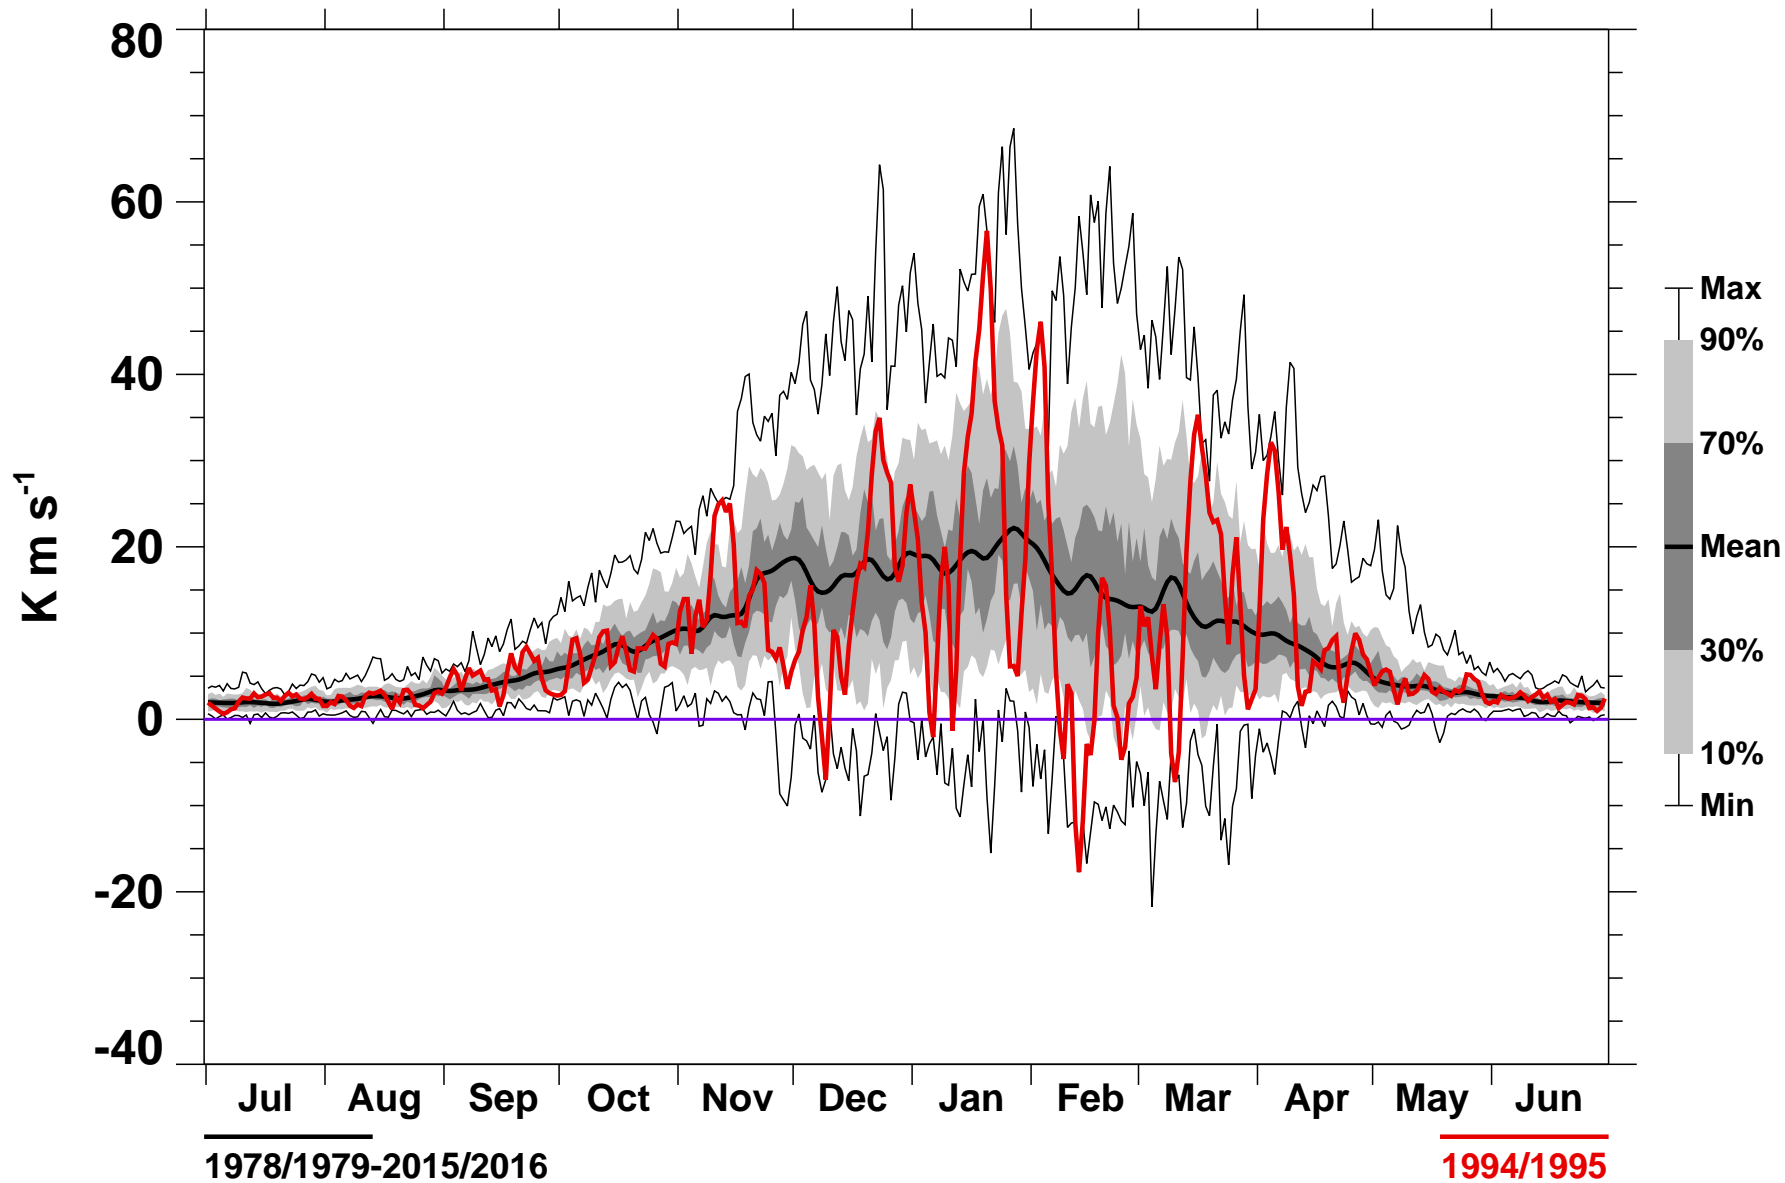

# 45-75°N Heat Flux 100 hPa MERRA

1978/1979-2015/2016

1994/1995

2016-07-07T14:19:35Z