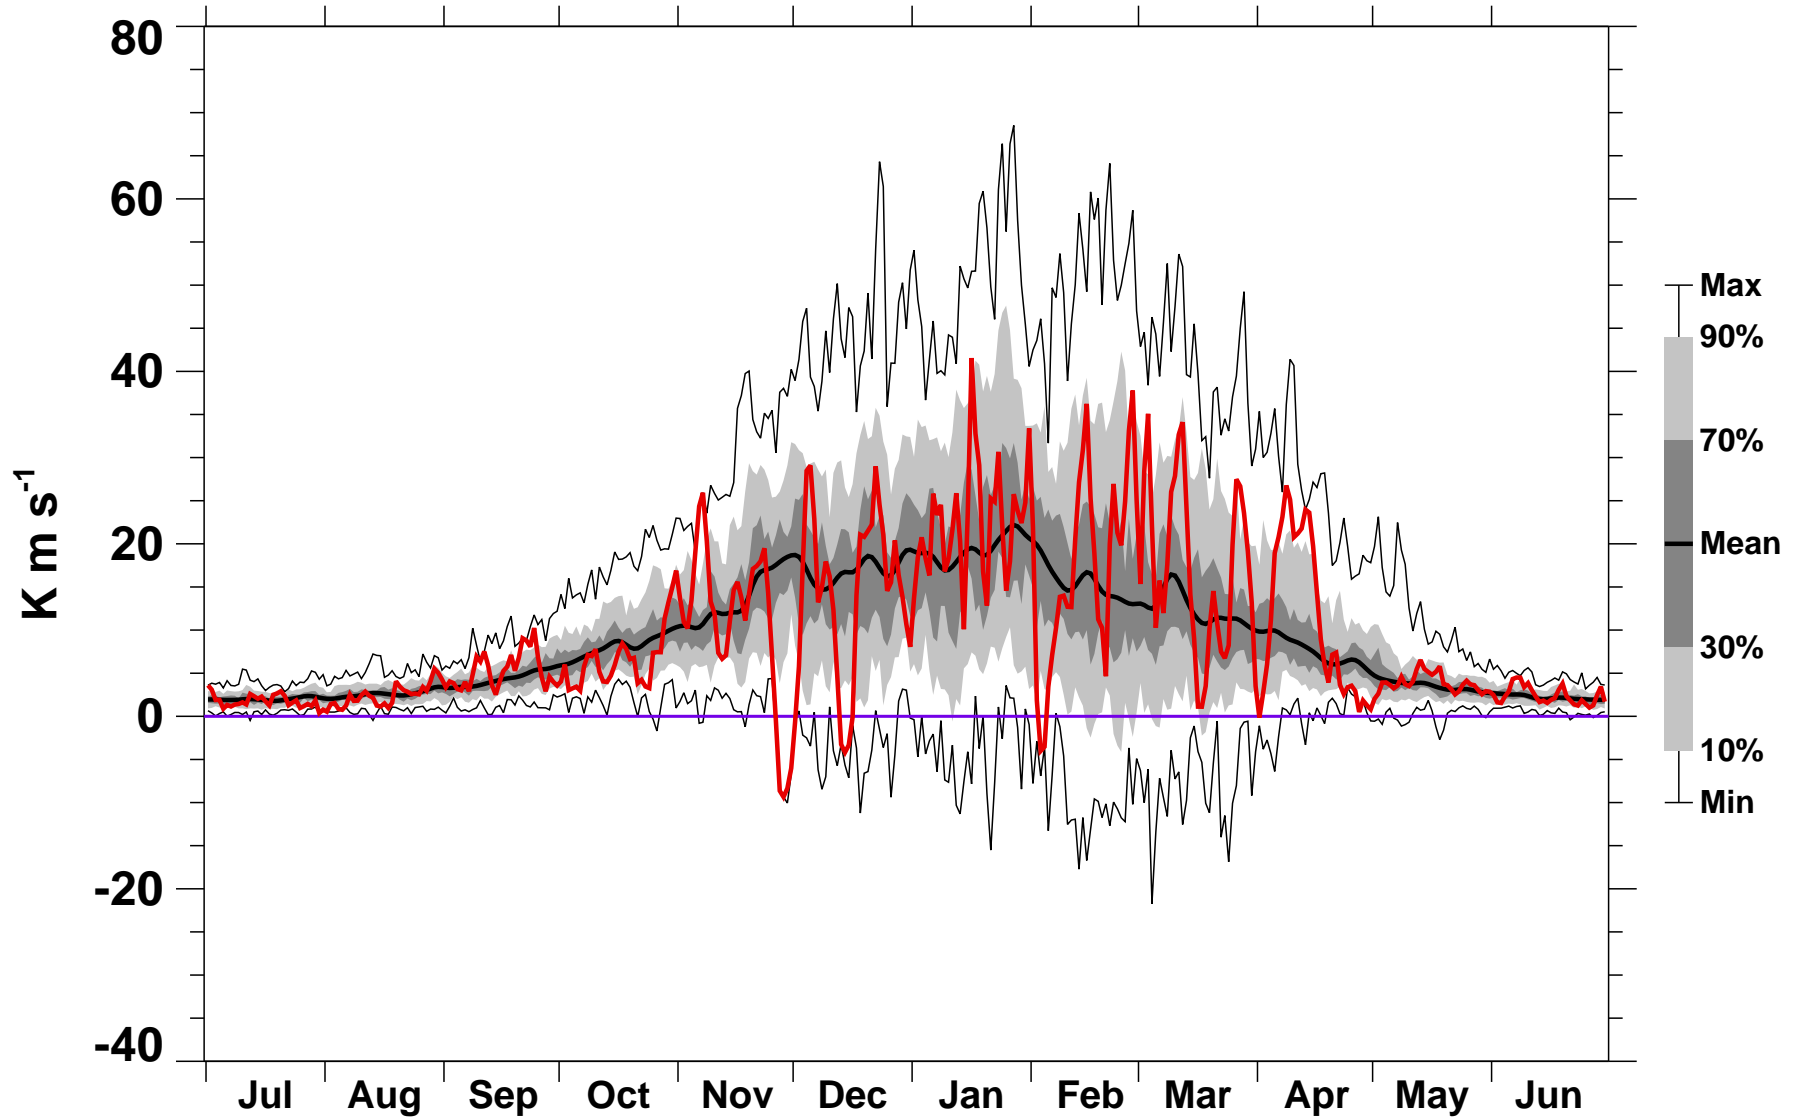

45-75°N Heat Flux 100 hPa MERRA

1978/1979-2015/2016

1995/1996

2016-07-07T14:18:50Z