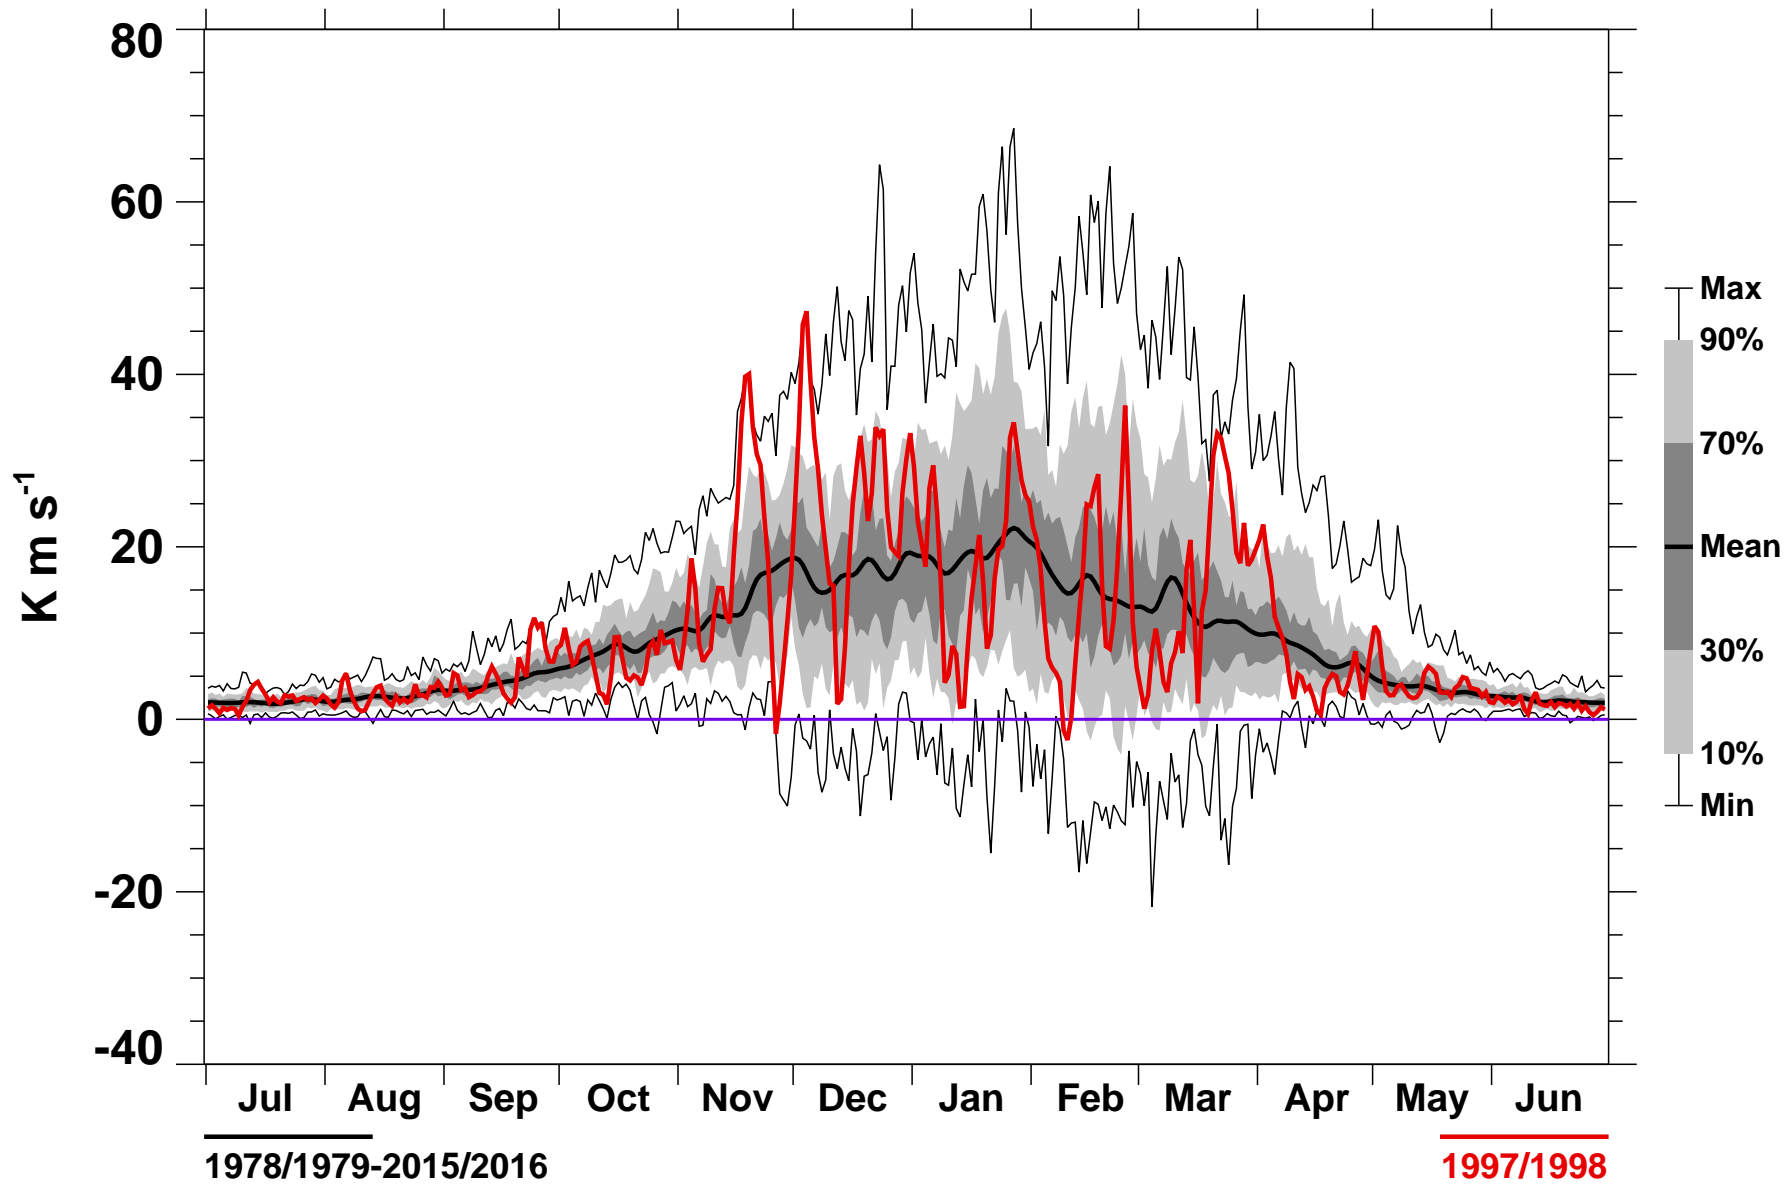

45-75°N Heat Flux 100 hPa MERRA

1978/1979-2015/2016

1997/1998

2016-07-07T14:17:20Z