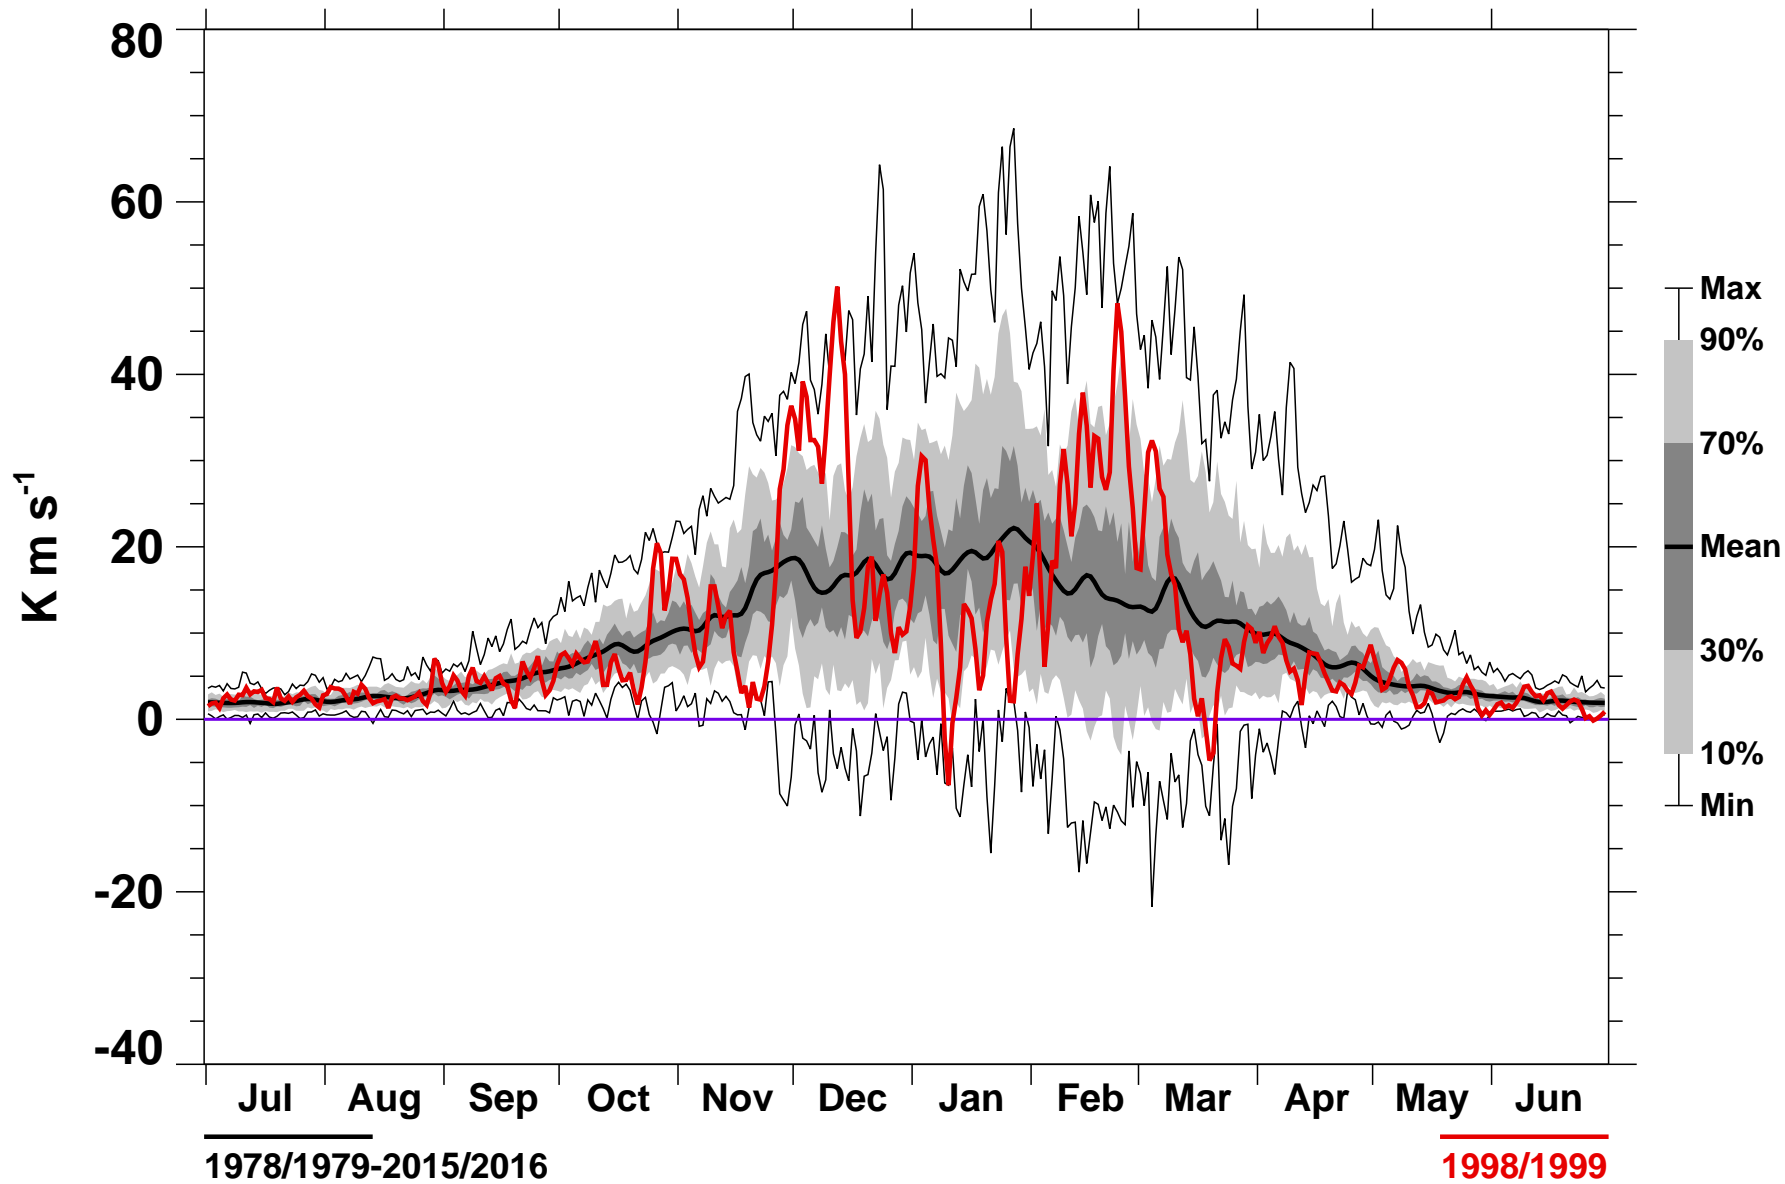

45-75°N Heat Flux 100 hPa MERRA

1978/1979-2015/2016

1998/1999

2016-07-07T14:16:35Z