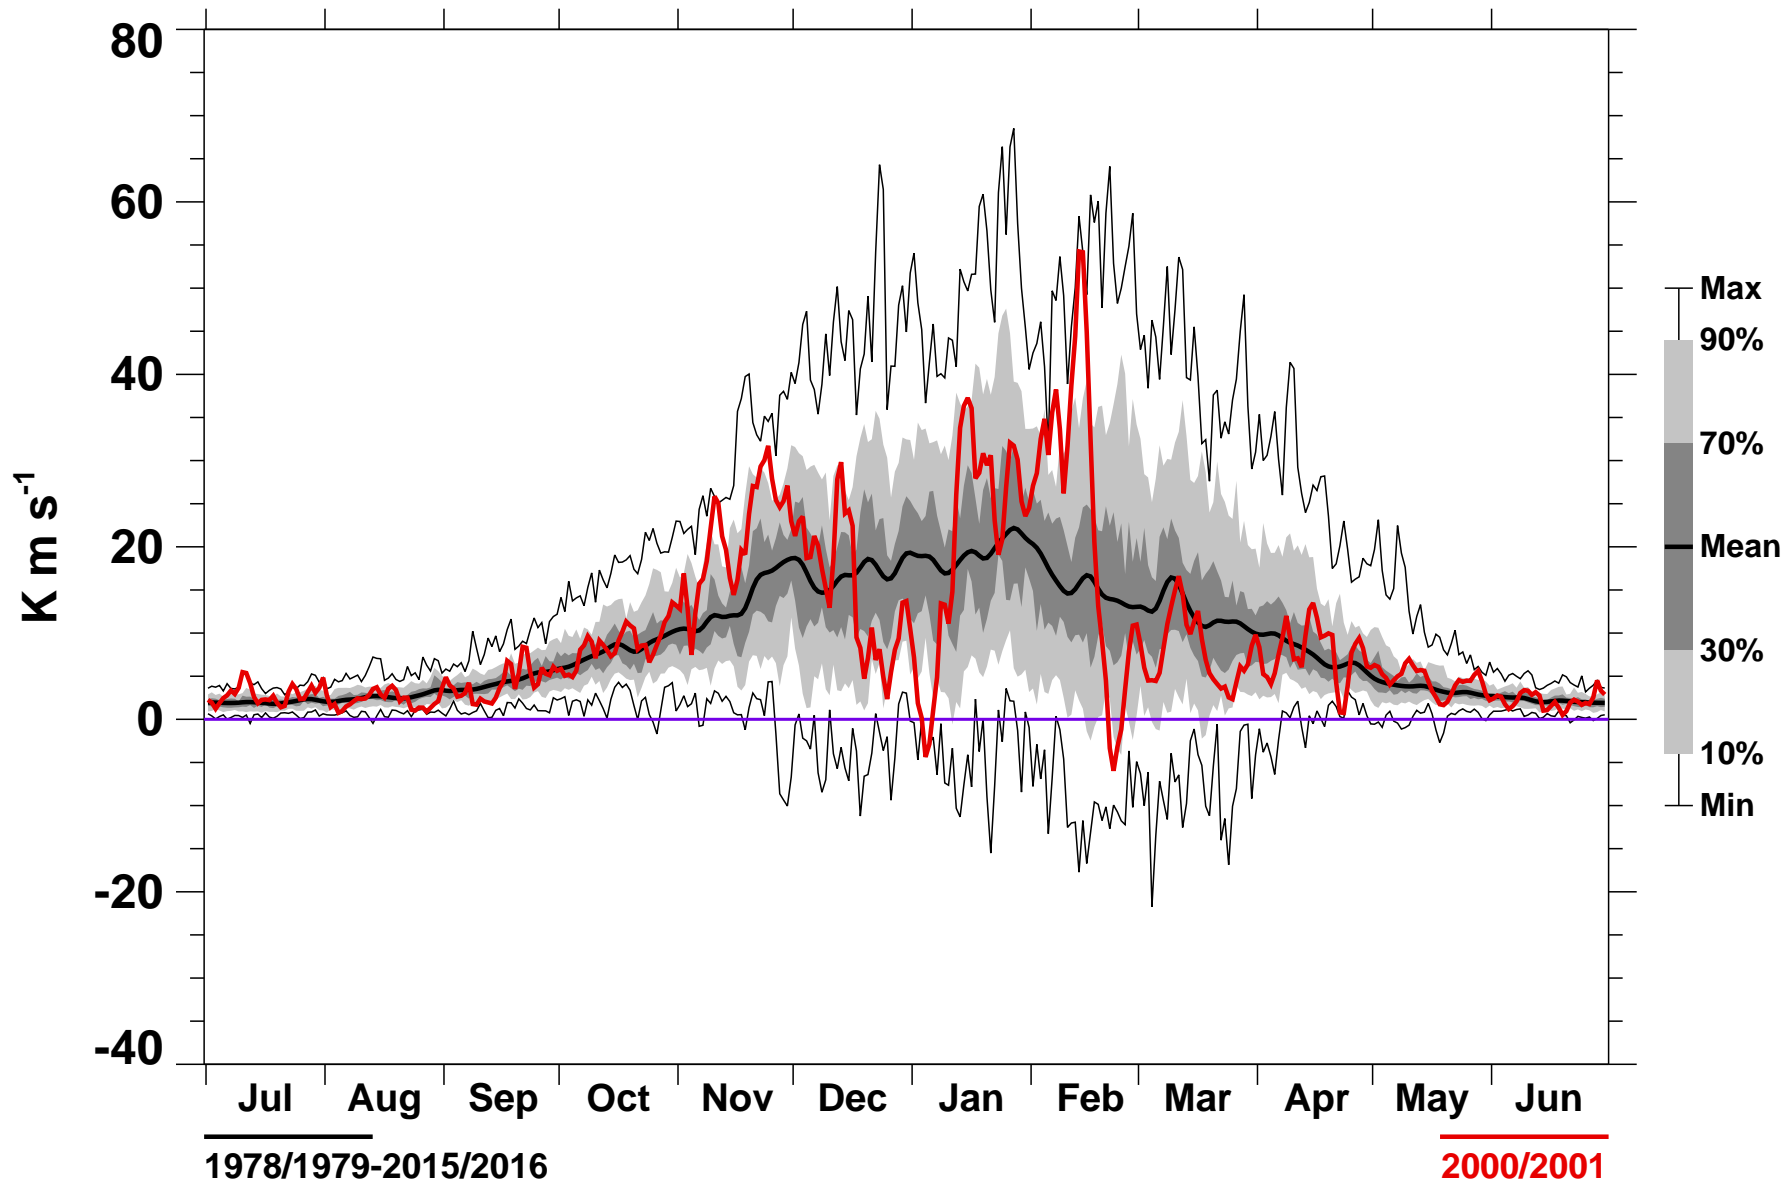

45-75°N Heat Flux 100 hPa MERRA

1978/1979-2015/2016

2000/2001

2016-07-07T14:15:06Z