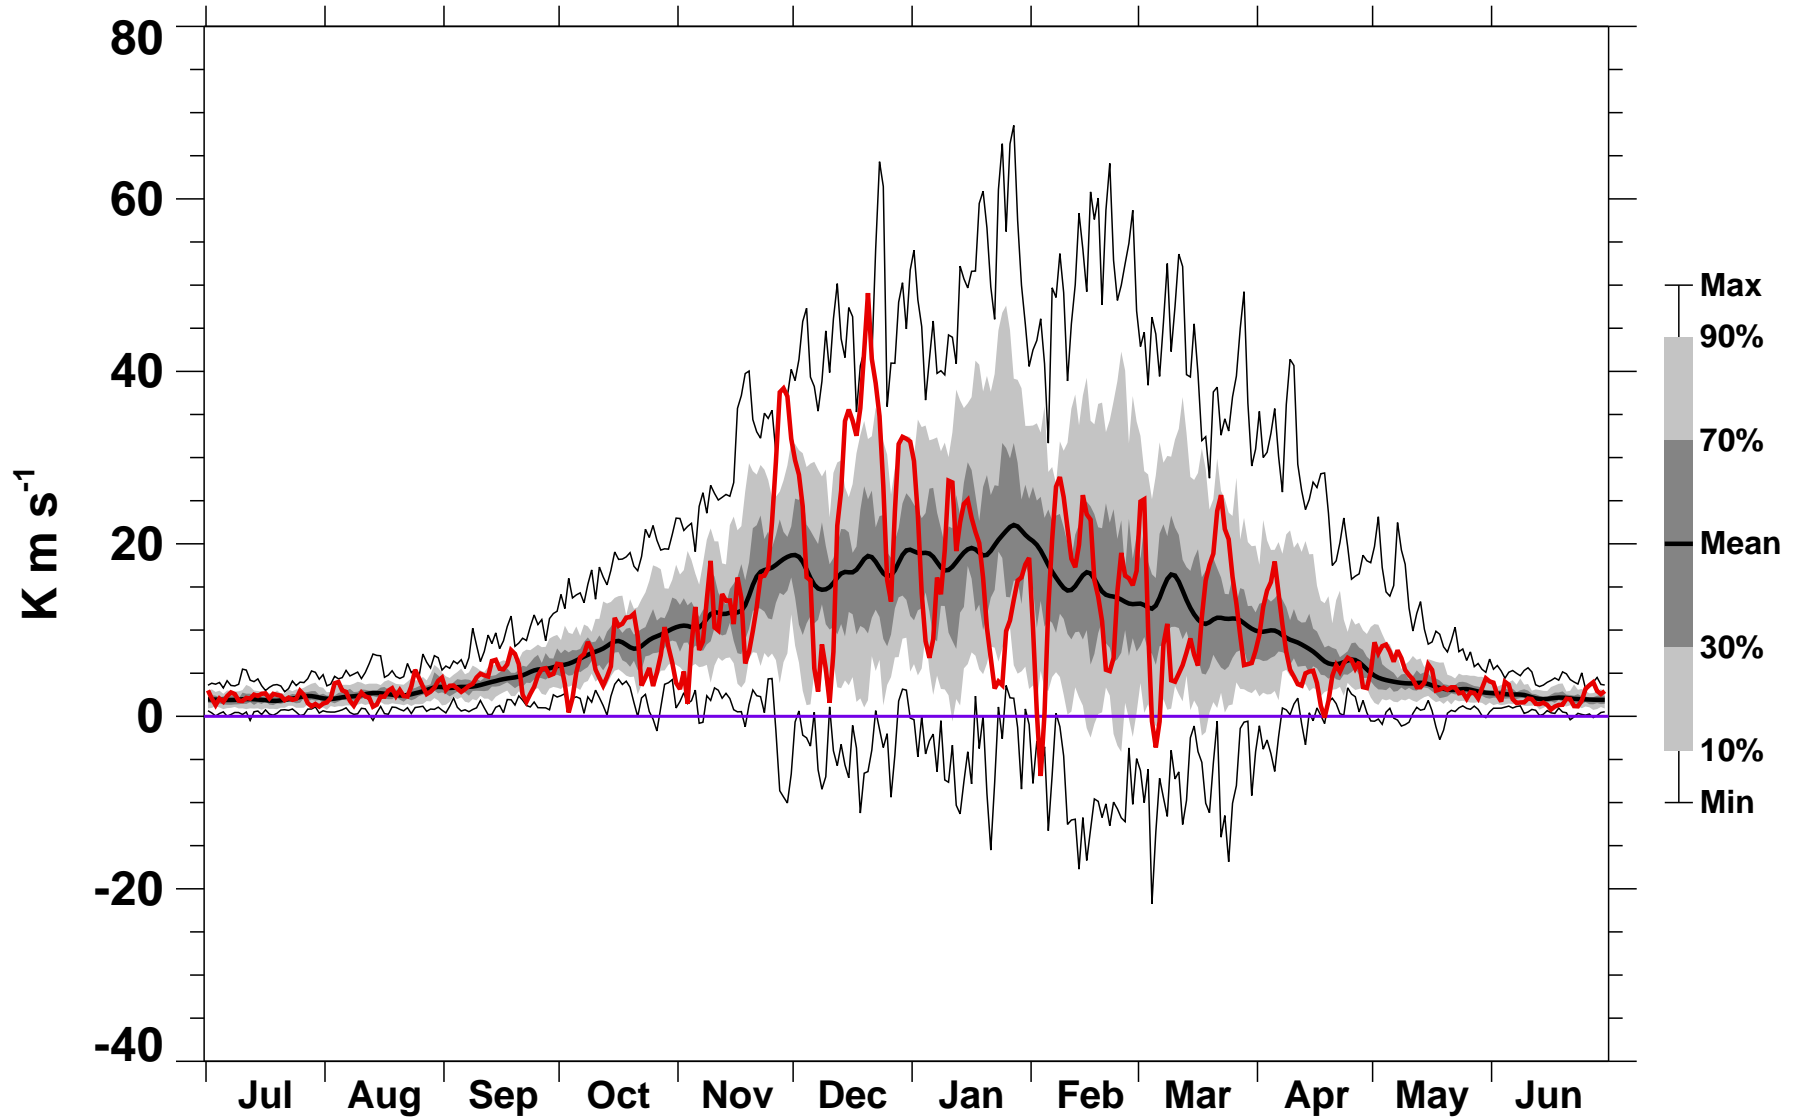

45-75°N Heat Flux 100 hPa MERRA

1978/1979-2015/2016

2001/2002

2016-07-07T14:14:17Z