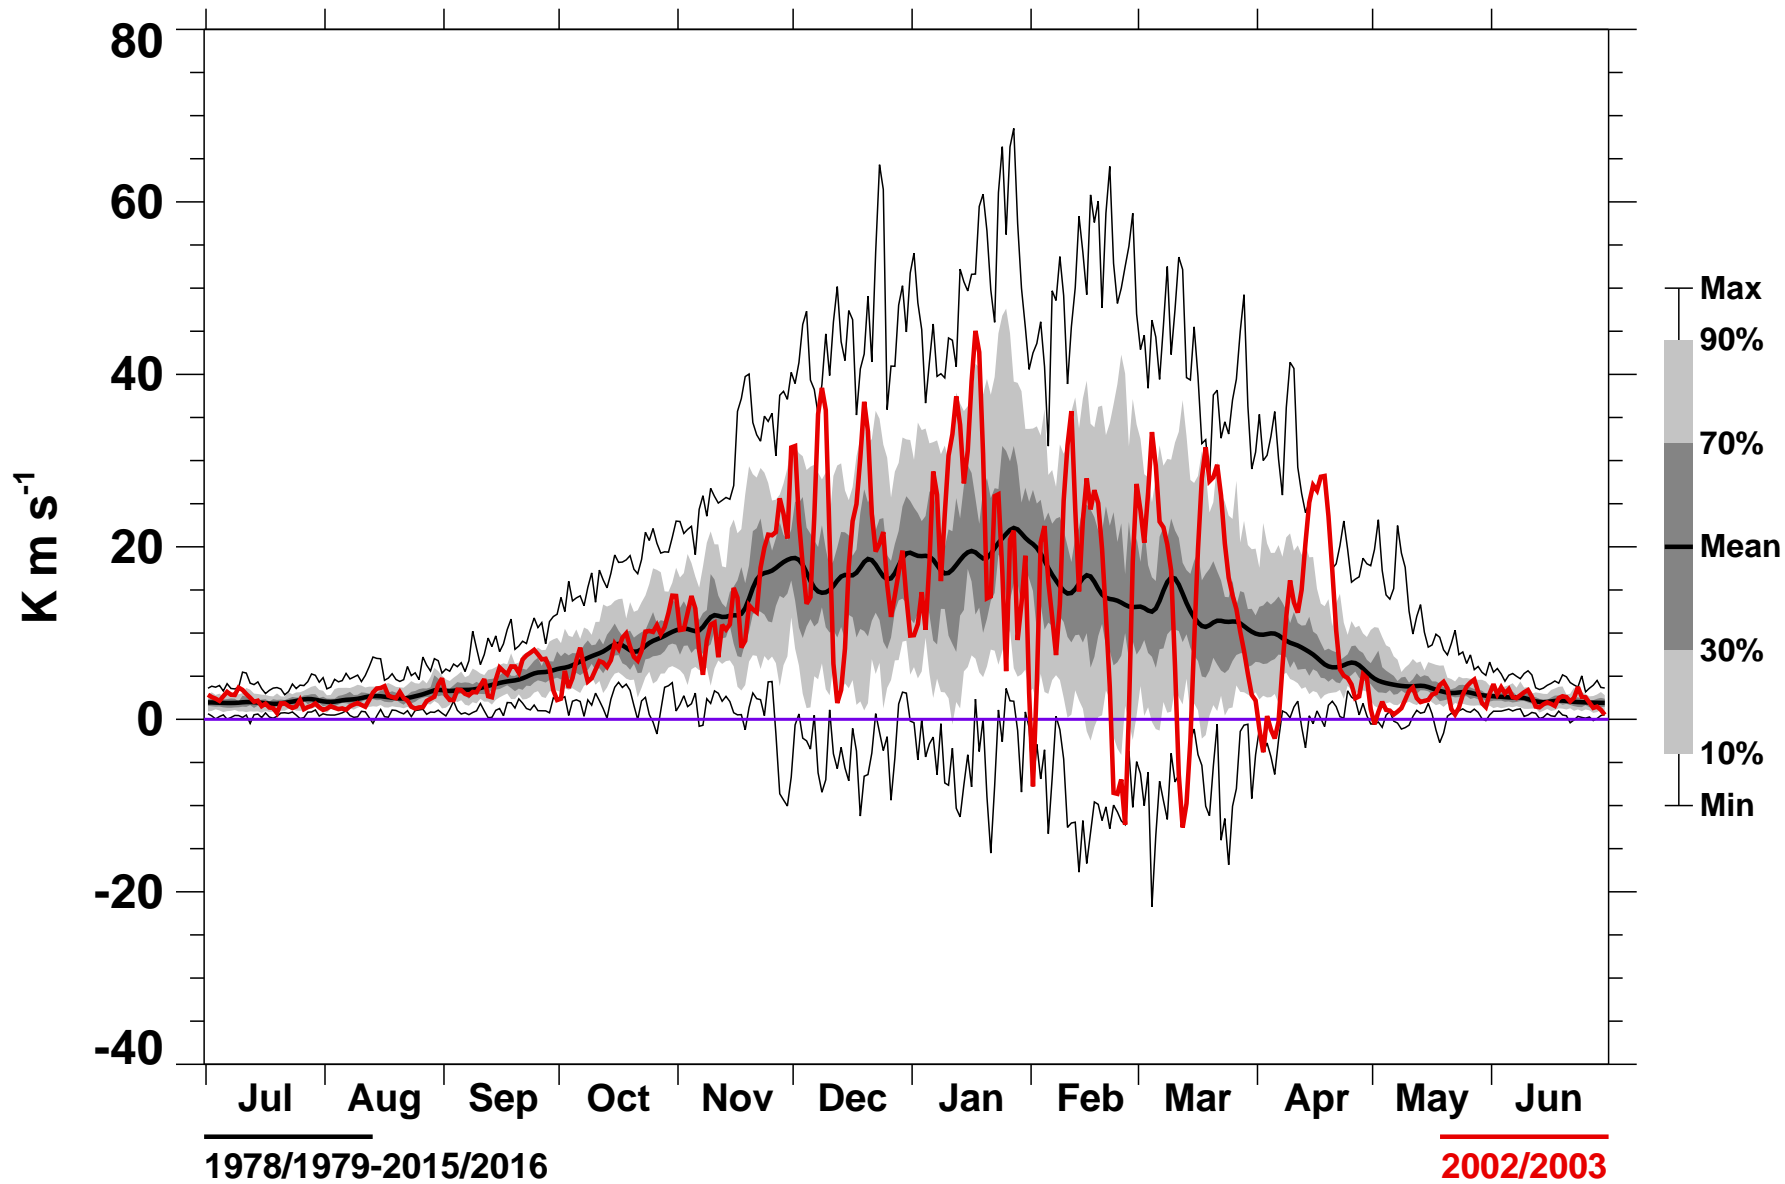

45-75°N Heat Flux 100 hPa MERRA

1978/1979-2015/2016

2002/2003

2016-07-07T14:13:32Z